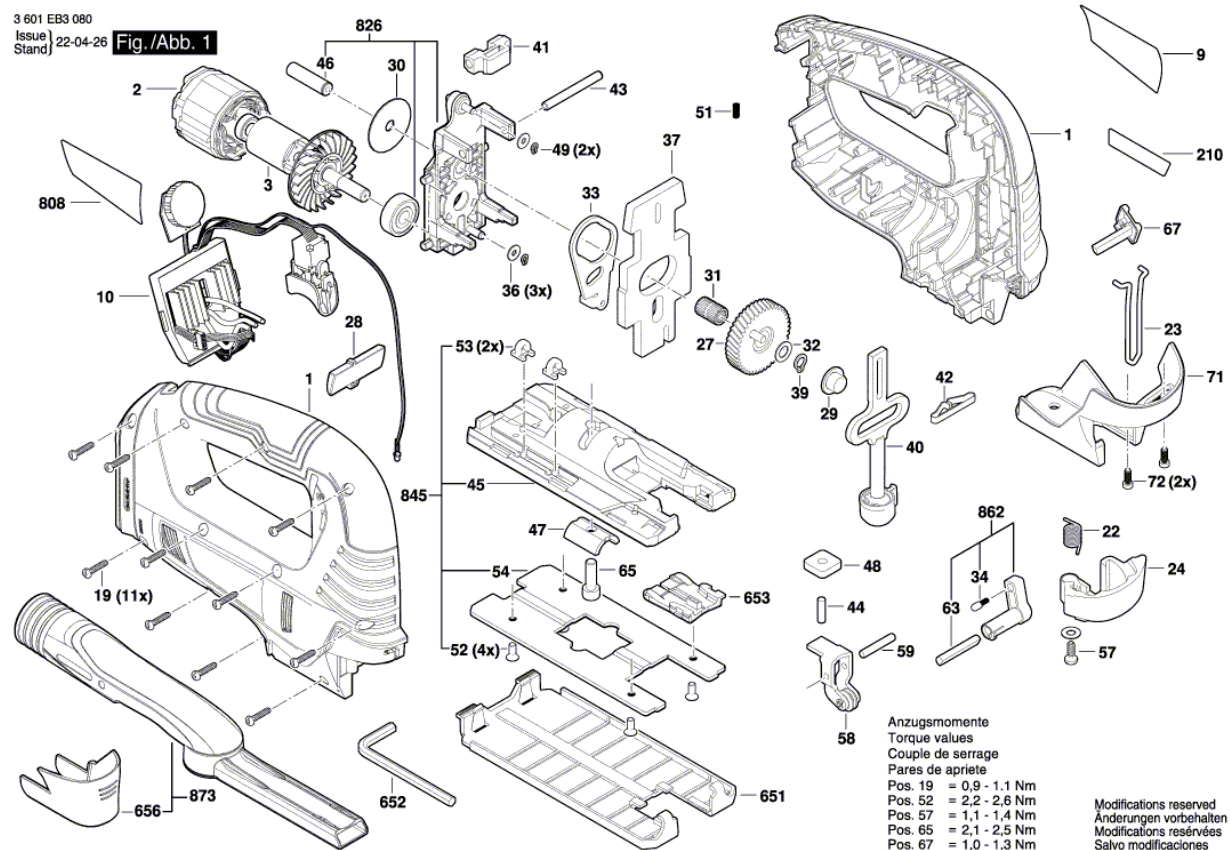

BOSCH

Akku-Stichsäge

GST 185-LI | 3 601 EB3 020

Inhaltsverzeichnis

Abbildung - Typ.....2

Abbildung - Typ - E

Abbildung - Typ - E

3 601 EB3 080
Issue | 22-02-17
Stand | Fig./Abb. 2