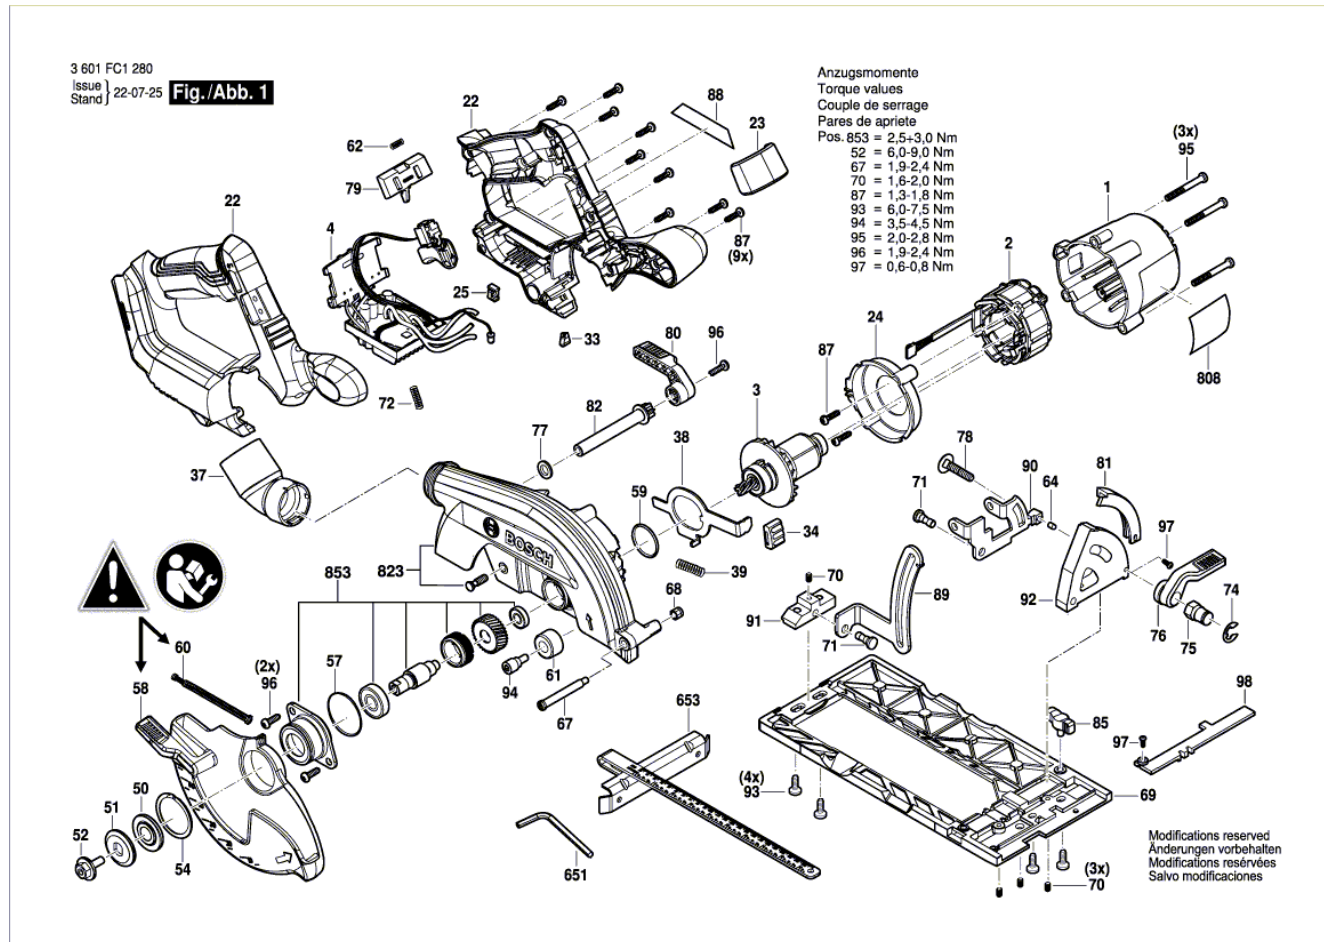

BOSCH

Akku-Kreissäge

GKS 185-LI | 3 601 FC1 220

Inhaltsverzeichnis

Abbildung - Typ.....2

Abbildung - Typ - E

Abbildung - Typ - E

3 601 FC1 280
Issue | 22-06-15
Stand | **Fig./Abb. 2**