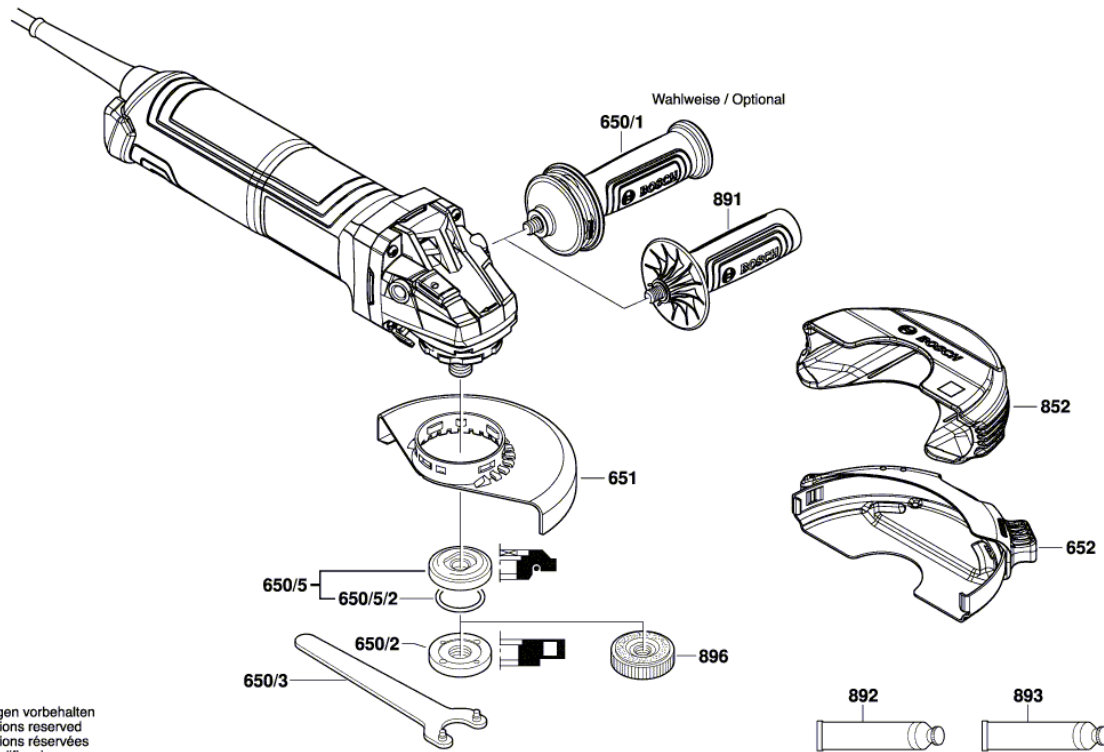

3 601 GD0 200

Stand } 22-03-23 **Fig./Abb. 2**

Änderungen vorbehalten
Modifications reserved
Modifications réservées
Salvo modificaciones