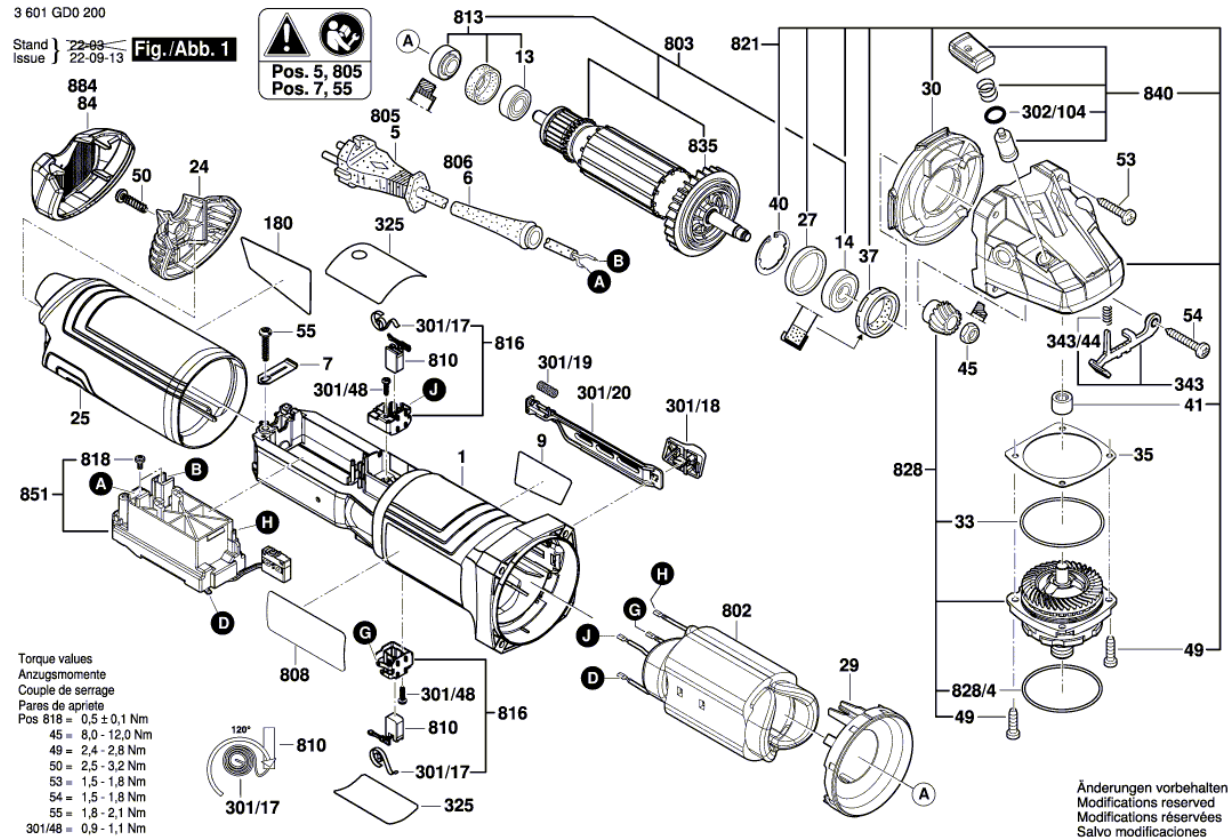

BOSCH

Winkelschleifer

GWS 17-125 | 3 601 GD0 200

Inhaltsverzeichnis

Abbildung - Typ.....2

Abbildung - Typ - E

Abbildung - Typ - E

3 601 GD0 200