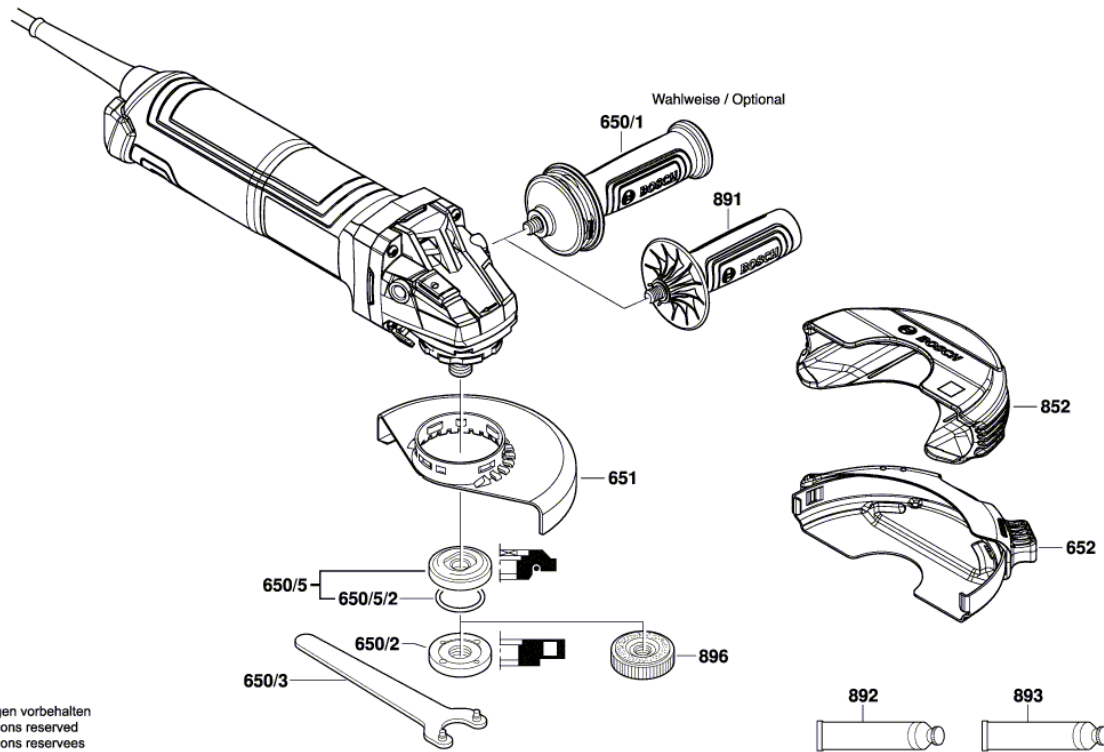

3 601 GD0 300

Stand } 22-03-18
Issue } 22-03-18 **Fig./Abb. 2**