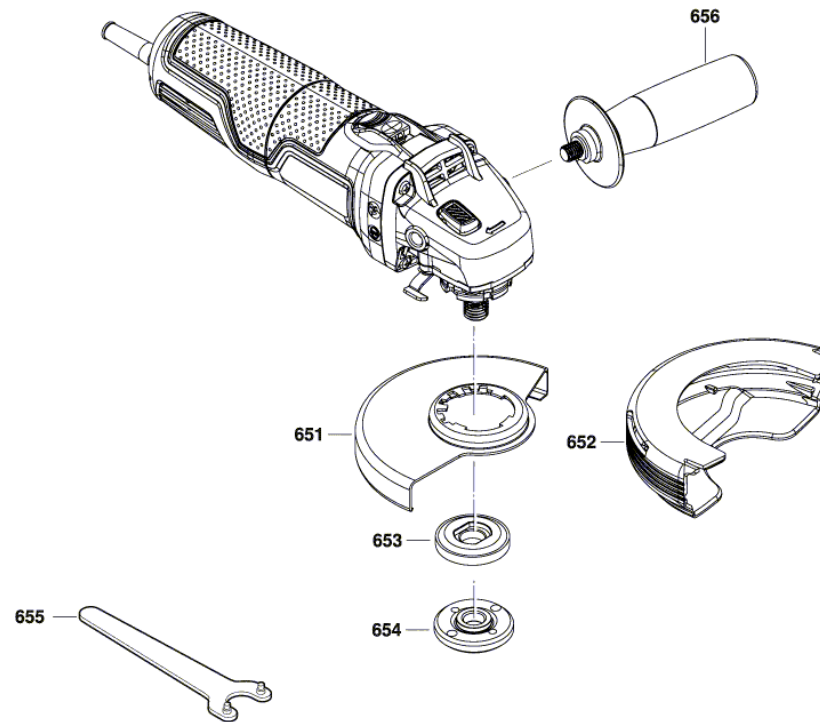

BOSCH

Winkelschleifer

UniversalGrind 750-125 | 3 603 CE2 002

Inhaltsverzeichnis

Abbildung - Typ.....2

Abbildung - Typ - E

3 603 CE2 002
Stand } 22-05-24 **Fig. /Abb. 1**
Issue }

Änderungen vorbehalten
Modifications reserved
Modifications réservées
Salvo modificaciones