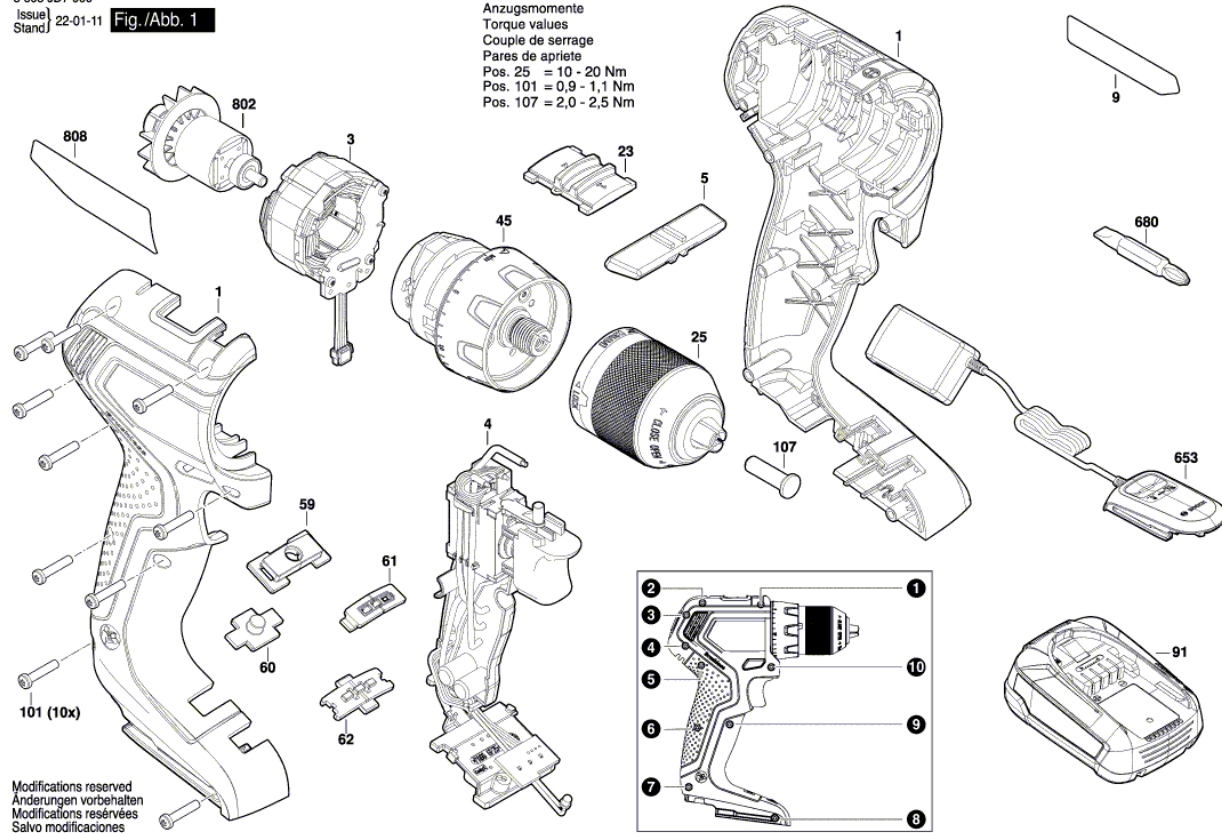

Abbildung - Typ - E

3 603 JD7 000
Issue | 22-01-11
Stand |

Fig./Abb. 1

Anzugsmomente
Torque values
Couple de serrage
Pares de apriete
Pos. 25 = 10 - 20 Nm
Pos. 101 = 0,9 - 1,1 Nm
Pos. 107 = 2,0 - 2,5 Nm