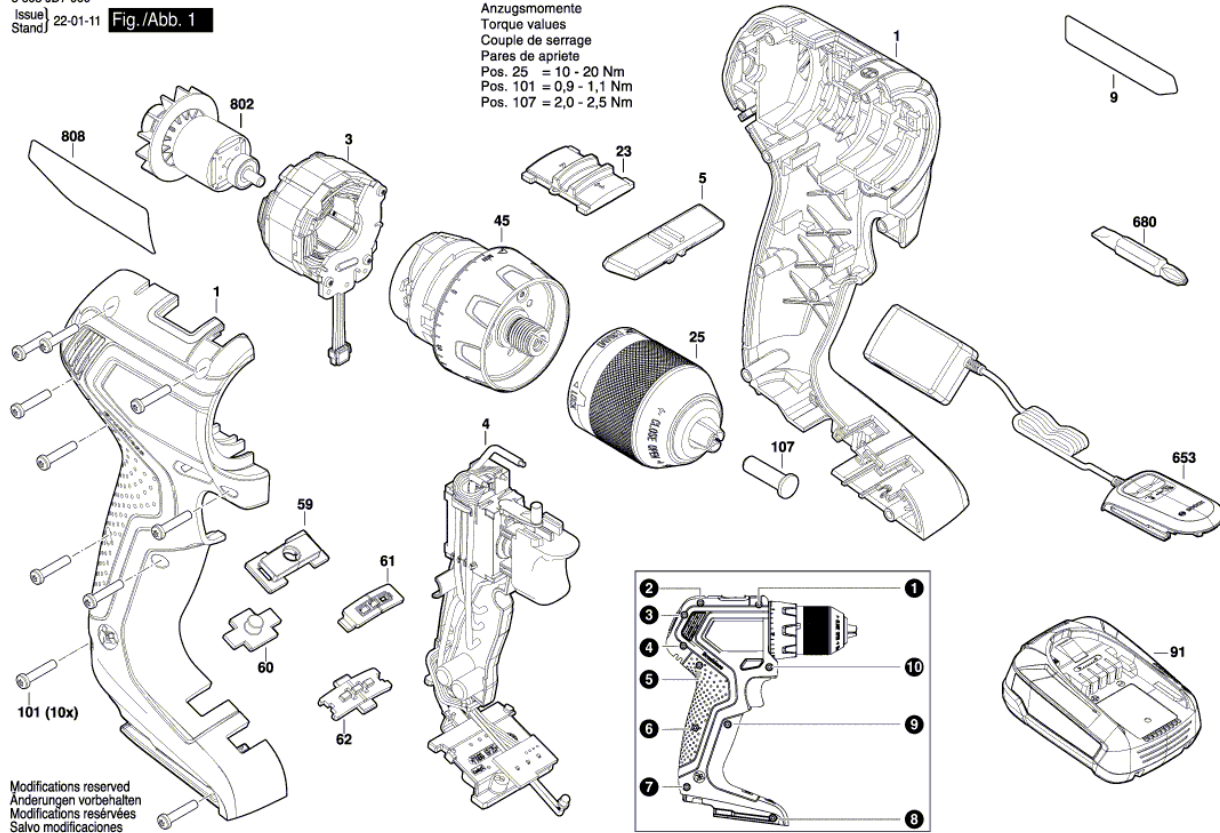

Abbildung - Typ - E

3 603 JD7 000
Issue | 22-01-11
Stand |

Fig./Abb. 1

Anzugsmomente
Torque values
Couple de serrage
Pares de apriete
Pos. 25 = 10 - 20 Nm
Pos. 101 = 0,9 - 1,1 Nm
Pos. 107 = 2,0 - 2,5 Nm