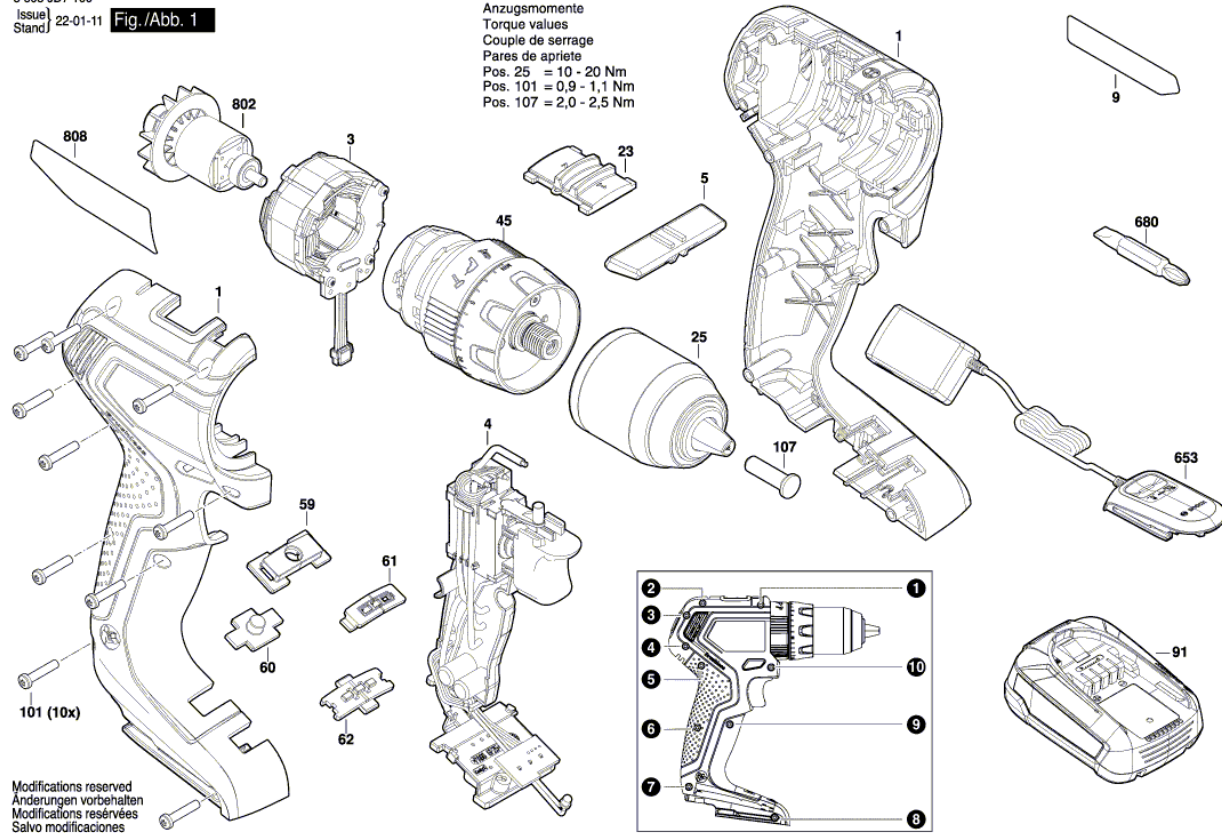

Abbildung - Typ - E

3 603 JD7 100
Issue | 22-01-11
Stand |

Fig./Abb. 1

Anzugsmomente
Torque values
Couple de serrage
Pares de apriete
Pos. 25 = 10 - 20 Nm
Pos. 101 = 0,9 - 1,1 Nm
Pos. 107 = 2,0 - 2,5 Nm