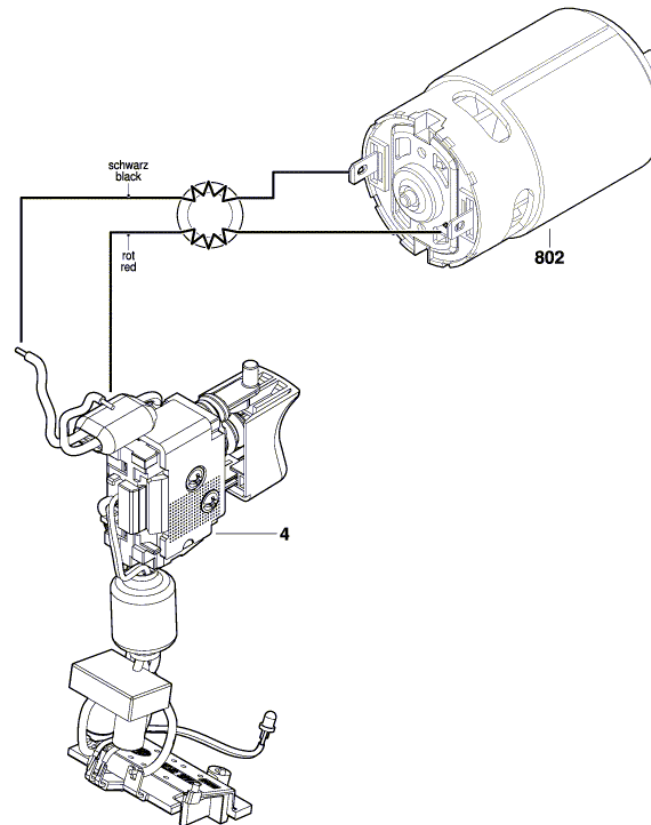

3 603 JD8 000
Issue | 21-09-01
Stand | **Fig./Abb. 2**