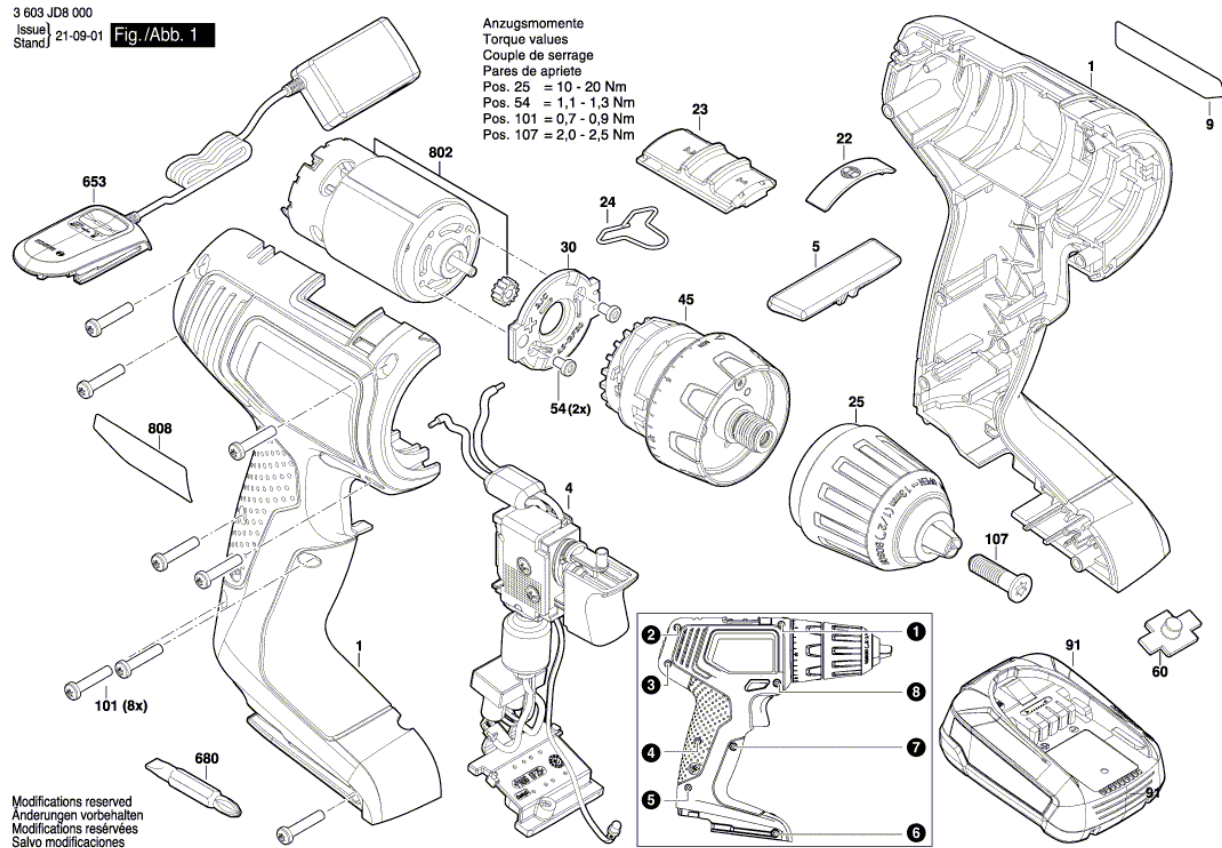

BOSCH

Akku-Bohrschrauber

EasyDrill 18V-40 | 3 603 JD8 000

Inhaltsverzeichnis

Abbildung - Typ.....2

Abbildung - Typ - E

Abbildung - Typ - E

3 603 JD8 000
Issue | 21-09-01
Stand | **Fig./Abb. 2**