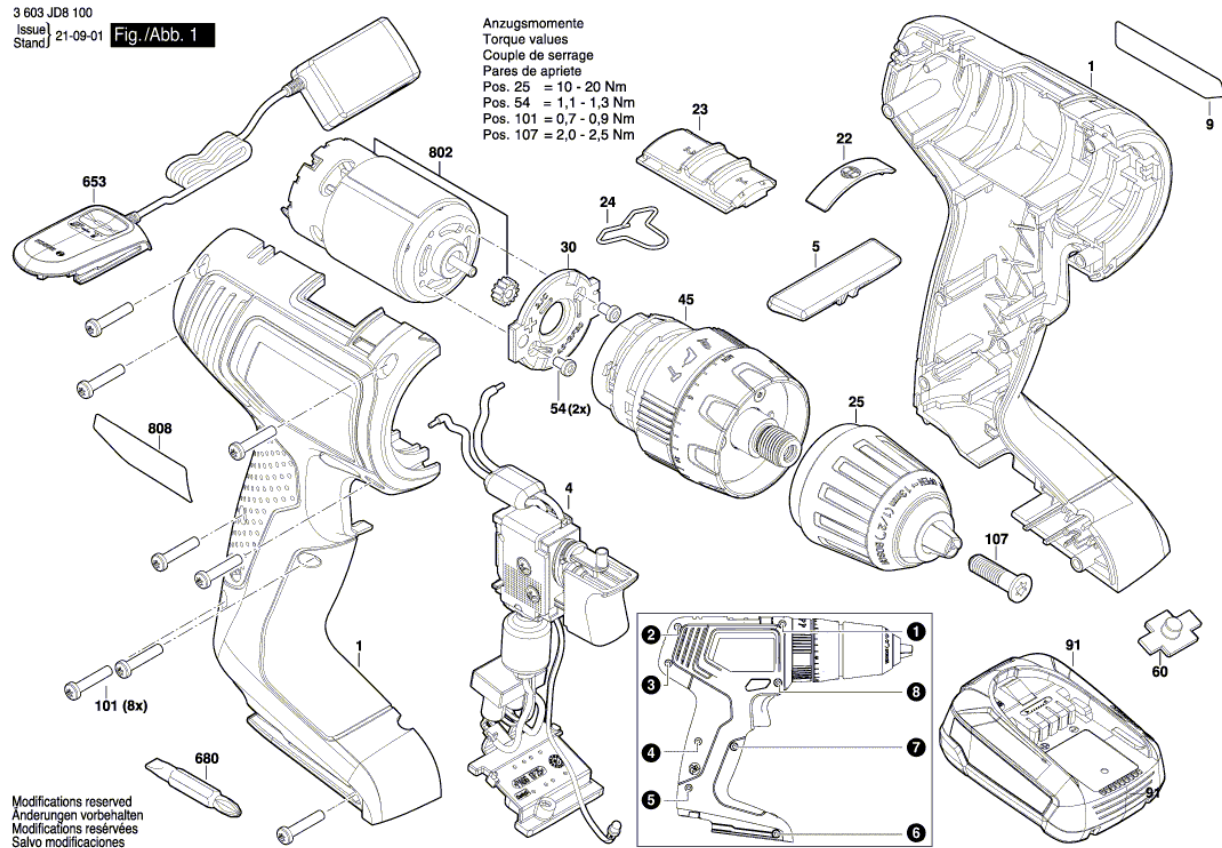

BOSCH

Akku-Schlagbohrmaschine

EasyImpact 18V-40 | 3 603 JD8 100

Inhaltsverzeichnis

Abbildung - Typ.....2

Abbildung - Typ - E

Abbildung - Typ - E

3 603 JD8 100
Issue | 21-09-01
Stand | Fig./Abb. 2