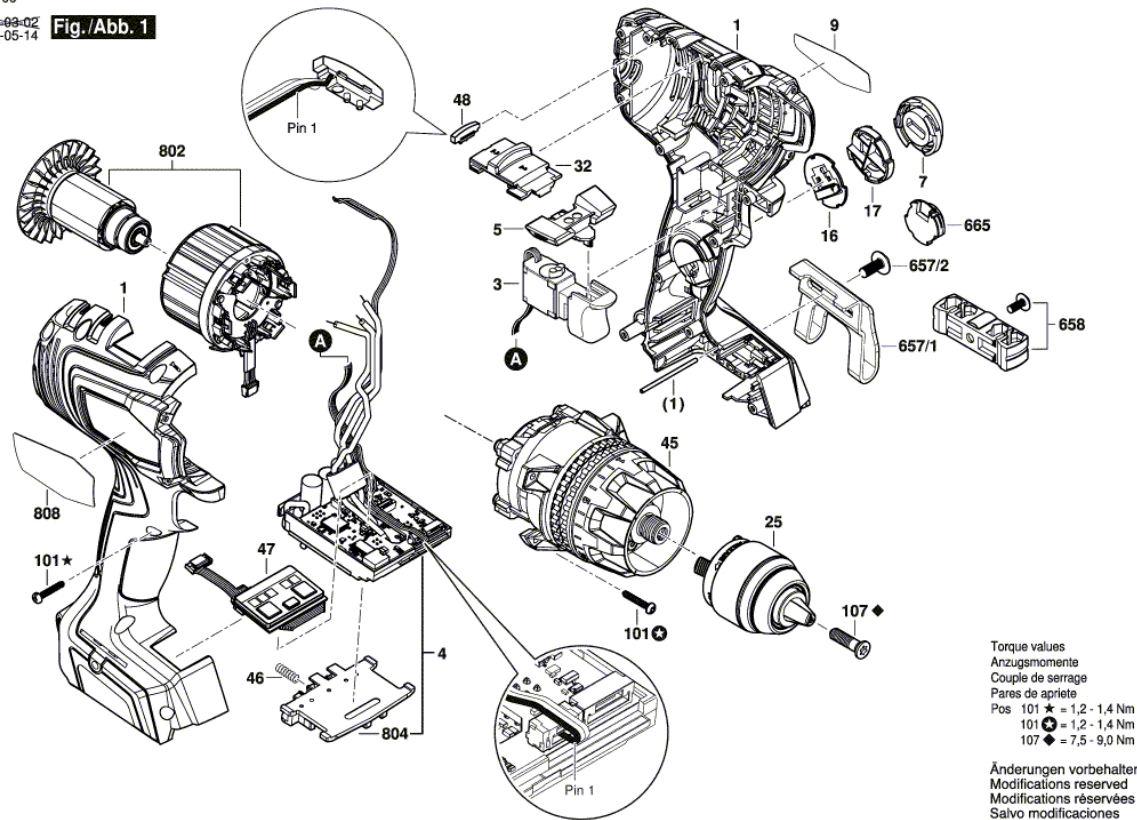

Abbildung - Typ - E

Abbildung - Typ - E

3 601 JJ5 100

Stand } 21-03-02
Issue } 21-05-14

Fig./Abb. 1