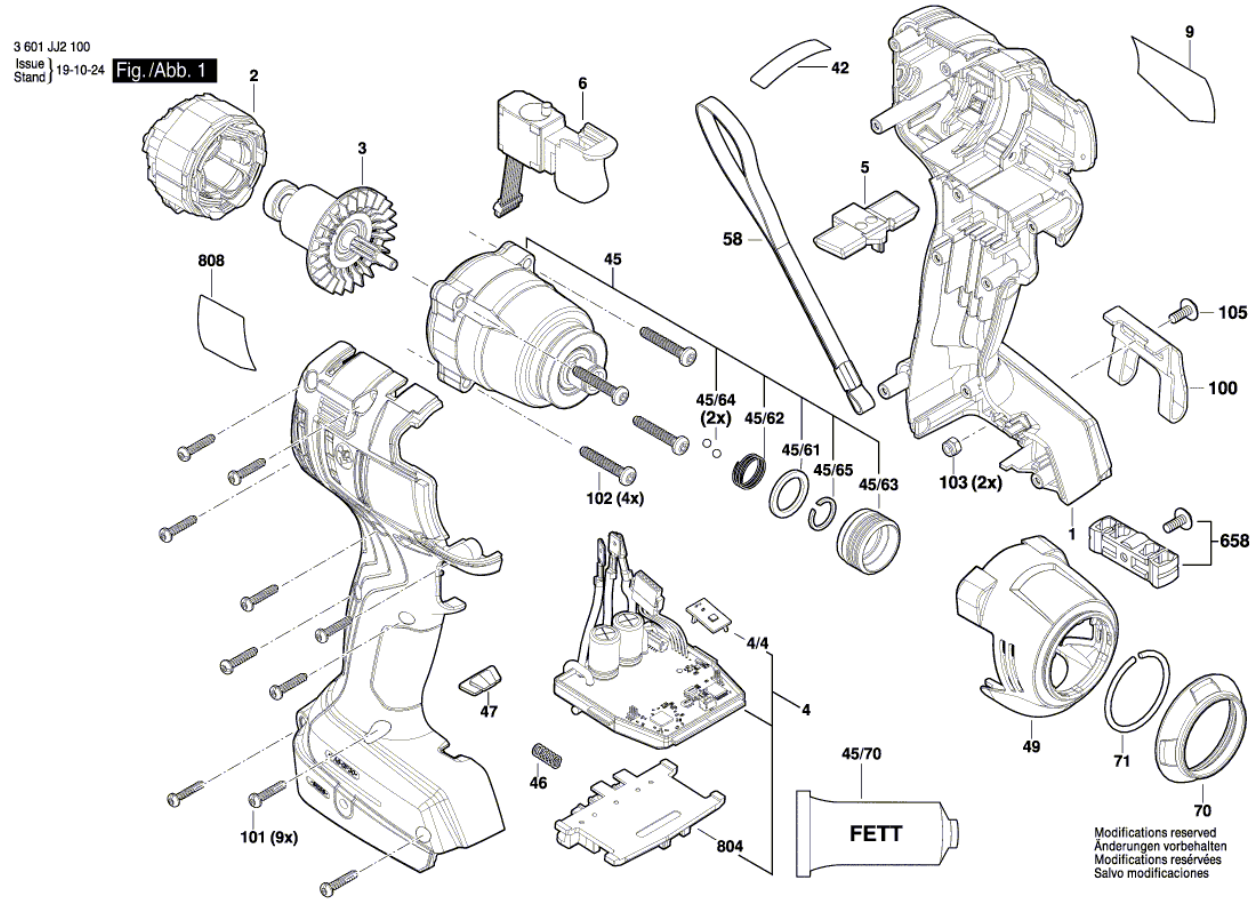

BOSCH

Schlagschrauber

GDR 18V-200 | 3 601 JJ2 100

Inhaltsverzeichnis

Abbildung - Typ.....2

Abbildung - Typ - E

Abbildung - Typ - E

3 601 JJ2 100
Issue |
Stand | 19-10-24 Fig./Abb. 2