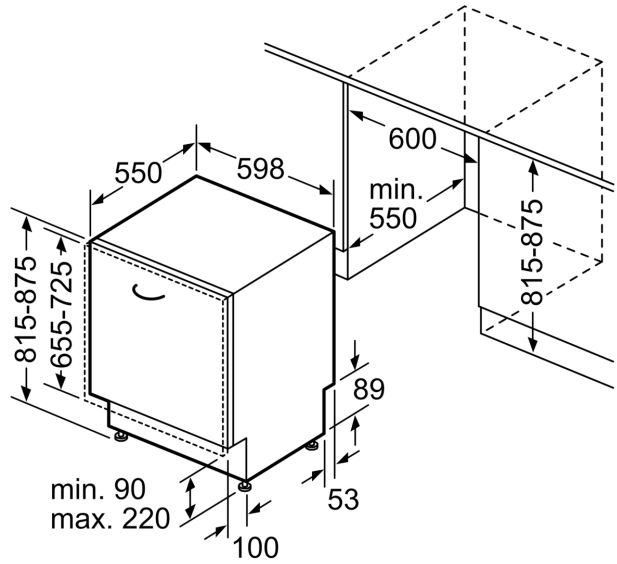

Technische Daten

Energieeffizienzklasse ¹ : D
Energieverbrauch des Eco 50°C Programm pro 100 Betriebszyklen ² B5 kWh	
Anzahl Maßgedecke: 14
Wasserverbrauch in Litern im Eco 50°C Programm pro Betriebszyklus (EU 2017/1369) ³ : 9.0 l
Programmdauer ⁴ : 4:30 h
Geräuschwert: 46 dB(A) re 1pW
Geräusch-Effizienzklasse: C
Bauform: Einbau
Höhe der Arbeitsplatte: 0 mm
Abmessungen des Gerätes (H x B x T): 815 x 598 x 550 mm
Nischenmaße für Installation mm (HxBxT): 815-875 x 600 x 550 mm
Tiefe bei geöffneter Tür (90°): 1150 mm
Höhenverstellbare Füße: Ja - alle von vorne
Höhenverstellung max.: 60 mm
Verstellbarer Sockel: Horizontal und Vertikal
Nettogewicht: 34.0 kg
Bruttogewicht: 36.2 kg
Anschlusswert: 2400 W
Absicherung: 10 A
Spannung: 220-240 V
Frequenz: 50; 60 Hz
Länge Anschlusskabel: 175.0 cm
Steckerart: Schuko-/Gardy mit Erdung
Länge Zulaufschlauch: 165 cm
Länge Ablaufschlauch: 190 cm
EAN-Nummer: 4242005434084
Gerätetyp: Vollintegriert

- AquaStop: eine Bosch Garantie bei Wasserschäden – ein Geräteleben lang*
- Glasschutz-Technik
- Inkl. Dampfschutz für die Arbeitsplatte

Maße

- Gerätemaße (H x B x T): 81.5 cm x 59.8 cm x 55.0 cm

¹ auf einer Energieeffizienzklassen-Skala von A bis G

**Serie 2, Vollintegrierter
Geschirrspüler, 60 cm
SMV2HVX02E**

Maße in mm

⏏ Steckdose
() Werte mit Verlängerungssatz

Maße in mm