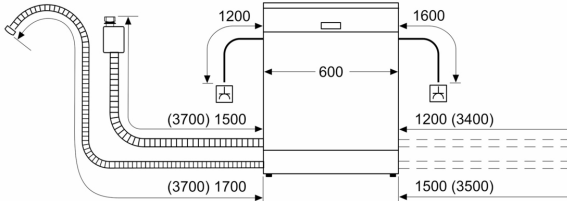

Technische Daten

Energieeffizienzklasse ¹ : D
Energieverbrauch des Eco 50°C Programm pro 100 Betriebszyklen ² B5 kWh	
Anzahl Maßgedecke: 14
Wasserverbrauch in Litern im Eco 50°C Programm pro Betriebszyklus (EU 2017/1369) ³ : 9.0 l
Programmdauer ⁴ : 4:30 h
Geräuschwert: 46 dB(A) re 1pW
Geräusch-Effizienzklasse: C
Bauform: Einbau
Höhe der Arbeitsplatte: 0 mm
Abmessungen des Gerätes (H x B x T): 815 x 598 x 550 mm
Nischenmaße für Installation mm (HxBxT): 815-875 x 600 x 550 mm
Tiefe bei geöffneter Tür (90°): 1150 mm
Höhenverstellbare Füße: Ja - alle von vorne
Höhenverstellung max.: 60 mm
Verstellbarer Sockel: Horizontal und Vertikal
Nettogewicht: 34.0 kg
Bruttogewicht: 36.2 kg
Anschlusswert: 2400 W
Absicherung: 10 A
Spannung: 220-240 V
Frequenz: 50; 60 Hz
Länge Anschlusskabel: 175.0 cm
Steckerart: Schuko-/Gardy mit Erdung
Länge Zulaufschlauch: 165 cm
Länge Ablaufschlauch: 190 cm
EAN-Nummer: 4242005434084
Gerätetyp: Vollintegriert

- AquaStop: eine Bosch Garantie bei Wasserschäden – ein Geräteleben lang*
- Glasschutz-Technik
- Inkl. Dampfschutz für die Arbeitsplatte

Maße

- Gerätemaße (H x B x T): 81.5 cm x 59.8 cm x 55.0 cm

¹ auf einer Energieeffizienzklassen-Skala von A bis G

**Serie 2, Vollintegrierter
Geschirrspüler, 60 cm
SMV2HVX02E**

Maße in mm

⏏ Steckdose
() Werte mit Verlängerungssatz

Maße in mm