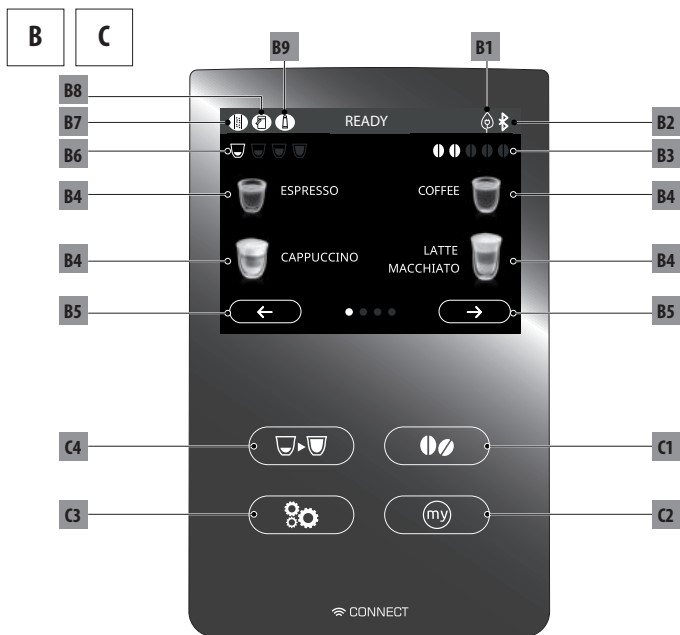

Register Now 
www.delonghi.com/register

ECAM37X.85

DINAMICA
plus

KAFFEEMASCHINE
Bedienungsanleitung

Instructions videos available at:
<http://dinamicaplus.delonghi.com>

DeLonghi

A