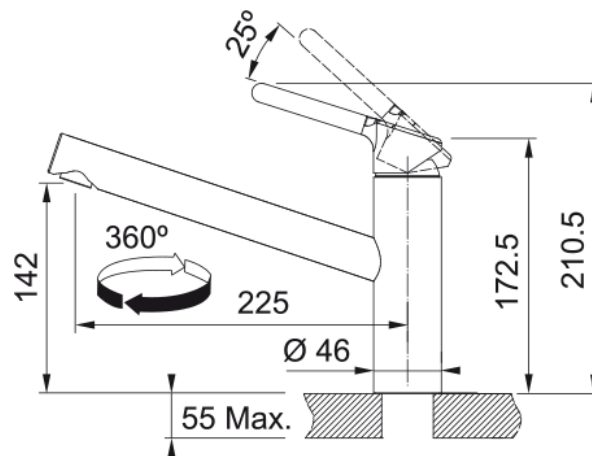

Arm Orbit Schwenk ND oben chrom | 115.0623.148

Technische Daten

Produktinformationen

Auslauf	I - Auslauf geneigt
Farbe	Chrom
Material	Messing

Abmessungen

Durchmesser Armaturenloch	35 mm
Kartuschengröße	35 mm

Installation

Fixierungsart	Befestigungshülse
Flexschlauchverbindung	3/8"
Länge des Wasserschlauchs	450 mm

Produktspezifikationen

Druck	Niederdruck
Version	Schwenkauslauf
Bedienung Armatur	Obenbedienung
Schwenkbereich	360°

Artikelnummer

Marke	Franke
Produktfamilie	Smart
Model	Orbit

Eigenschaften

ECO Wasserpar System	Ja
Typ Strahlregler	Laminar

Eigenschaften