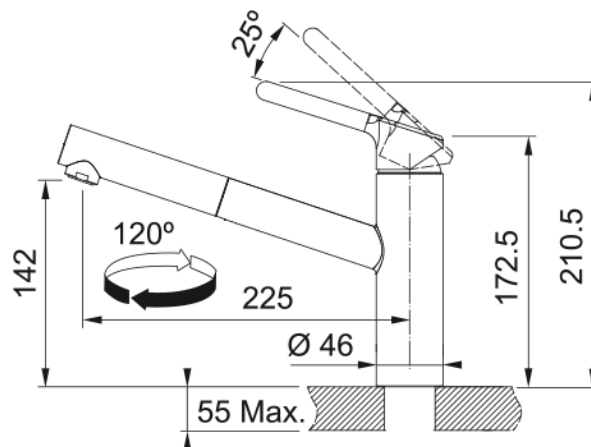

Arm Orbit Zug ND oben chrom | 115.0623.149

Technische Daten

Produktinformationen

Auslauf	I - Auslauf geneigt
Farbe	Chrom
Material	Messing
Material Flexschlauch	Nylon grau
Material Brausekopf	Kunststoff

Abmessungen

Durchmesser Armaturenloch	35 mm
Kartuschengröße	35 mm

Installation

Fixierungsart	Befestigungshülse
Flexschlauchverbindung	3/8"
Länge des Wasserschlauchs	450 mm

Produktspezifikationen

Druck	Niederdruck
Version	Zugauslauf
Bedienung Armatur	Obenbedienung
Schwenkbereich	120°