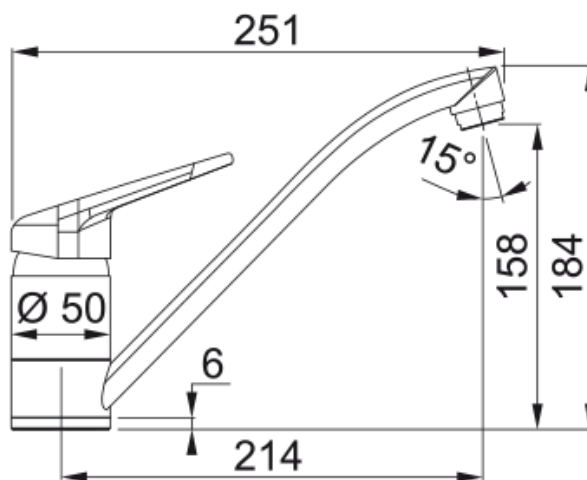

Arm Novara Plus Fest Oben HD MB | 115.0659.961

Technische Daten

Produktinformationen

| | |
|----------|---------------------|
| Auslauf | I - Auslauf geneigt |
| Farbe | Black Matt |
| Material | Messing |

Abmessungen

| | |
|---------------------------|-------|
| Durchmesser Armaturenloch | 35 mm |
| Kartuschengröße | 40 mm |

Installation

| | |
|---------------------------|----------|
| Fixierungsart | 1 Bolzen |
| Flexschlauchverbindung | 3/8" |
| Länge des Wasserschlauchs | 450 mm |

Produktspezifikationen

| | |
|-------------------|----------------|
| Druck | Hochdruck |
| Version | Schwenkauslauf |
| Bedienung Armatur | Obenbedienung |
| Schwenkbereich | 360° |

Artikelnummer

| | |
|----------------|-------------|
| Marke | Franke |
| Produktfamilie | Smart |
| Model | Novara-Plus |