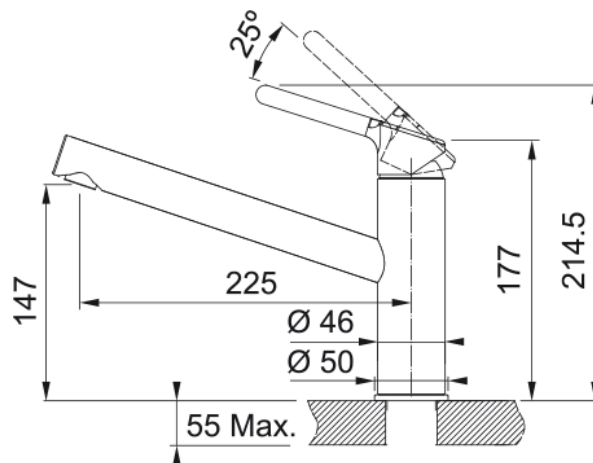

Arm Orbit Fest Oben HD MB/CHR | 115.0659.964

Technische Daten

Produktinformationen

Auslauf	I - Auslauf geneigt
Farbe	Black Matt
Material	Messing
Material Flexschlauch	Nylon grau

Abmessungen

Durchmesser Armaturenloch	35 mm
Kartuschengröße	35 mm

Installation

Fixierungsart	Befestigungshülse
Flexschlauchverbindung	3/8"
Länge des Wasserschlauchs	450 mm

Produktspezifikationen

Druck	Hochdruck
Version	Schwenkauslauf
Bedienung Armatur	Obenbedienung
Schwenkbereich	360°

Artikelnummer

Marke	Franke
Produktfamilie	Smart
Model	Orbit

Eigenschaften

ECO Wasserpar System	Ja
Typ Strahlregler	Laminar

Eigenschaften