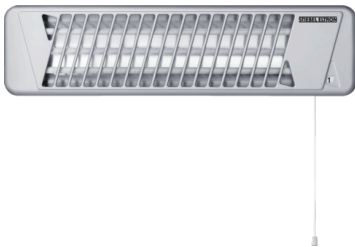

Kleinheizgeräte

IW 120

BEST.-NR.: 229339

Die wichtigsten Merkmale

- Infrarot-Quarzstrahler mit 1,2 kW Heizleistung
- Angenehme Strahlungswärme für den Innen- oder geschützten Außenbereich
- Drei Heizstufen wählbar (0,4/0,8/1,2 kW)
- Einfache Einstellung und Bedienung
- Hochwertiges Metallgehäuse

Typ	IW 120 BEST.-NR.: 229339
Best.-Nr.	229339
Elektrische Daten	
Netzanschluss	1/N/PE ~ 230 V
Nennspannung	230 V
Nennstrom	5.2 A
Nennleistung	1.2 kW
Anschlussleistung	1200 W
Ausführungen	
Anzahl der Heizstufen	3
Schutzart (IP)	IPX4
Schutzklasse	I nach EN 60335
Farbe	silber
Montageart	Innen/ Außenmontage
Dimensionen	
Höhe	145 mm
Breite	535 mm
Tiefe	85 mm