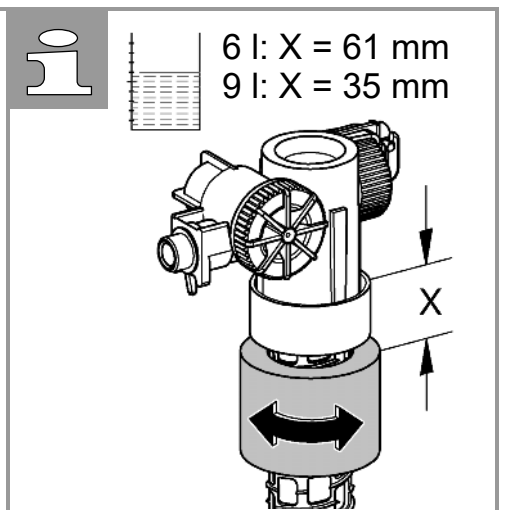

5

6

7

SERVICE

		X	Y	
6 l	3 l	81 mm	75 mm	
9 l	4,5 l	74 mm	75 mm	
5,5 l	3 l	119 mm	108 mm	

BS 1212-2

SERVICE

Pure Freude
an Wasser