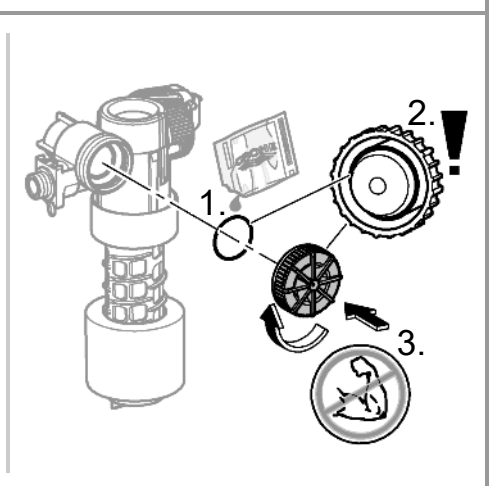

5

6

7

SERVICE

		X	Y	
6 l	3 l	81 mm	75 mm	
9 l	4,5 l	74 mm	75 mm	
5,5 l	3 l	119 mm	108 mm	

BS 1212-2

SERVICE

Pure Freude
an Wasser