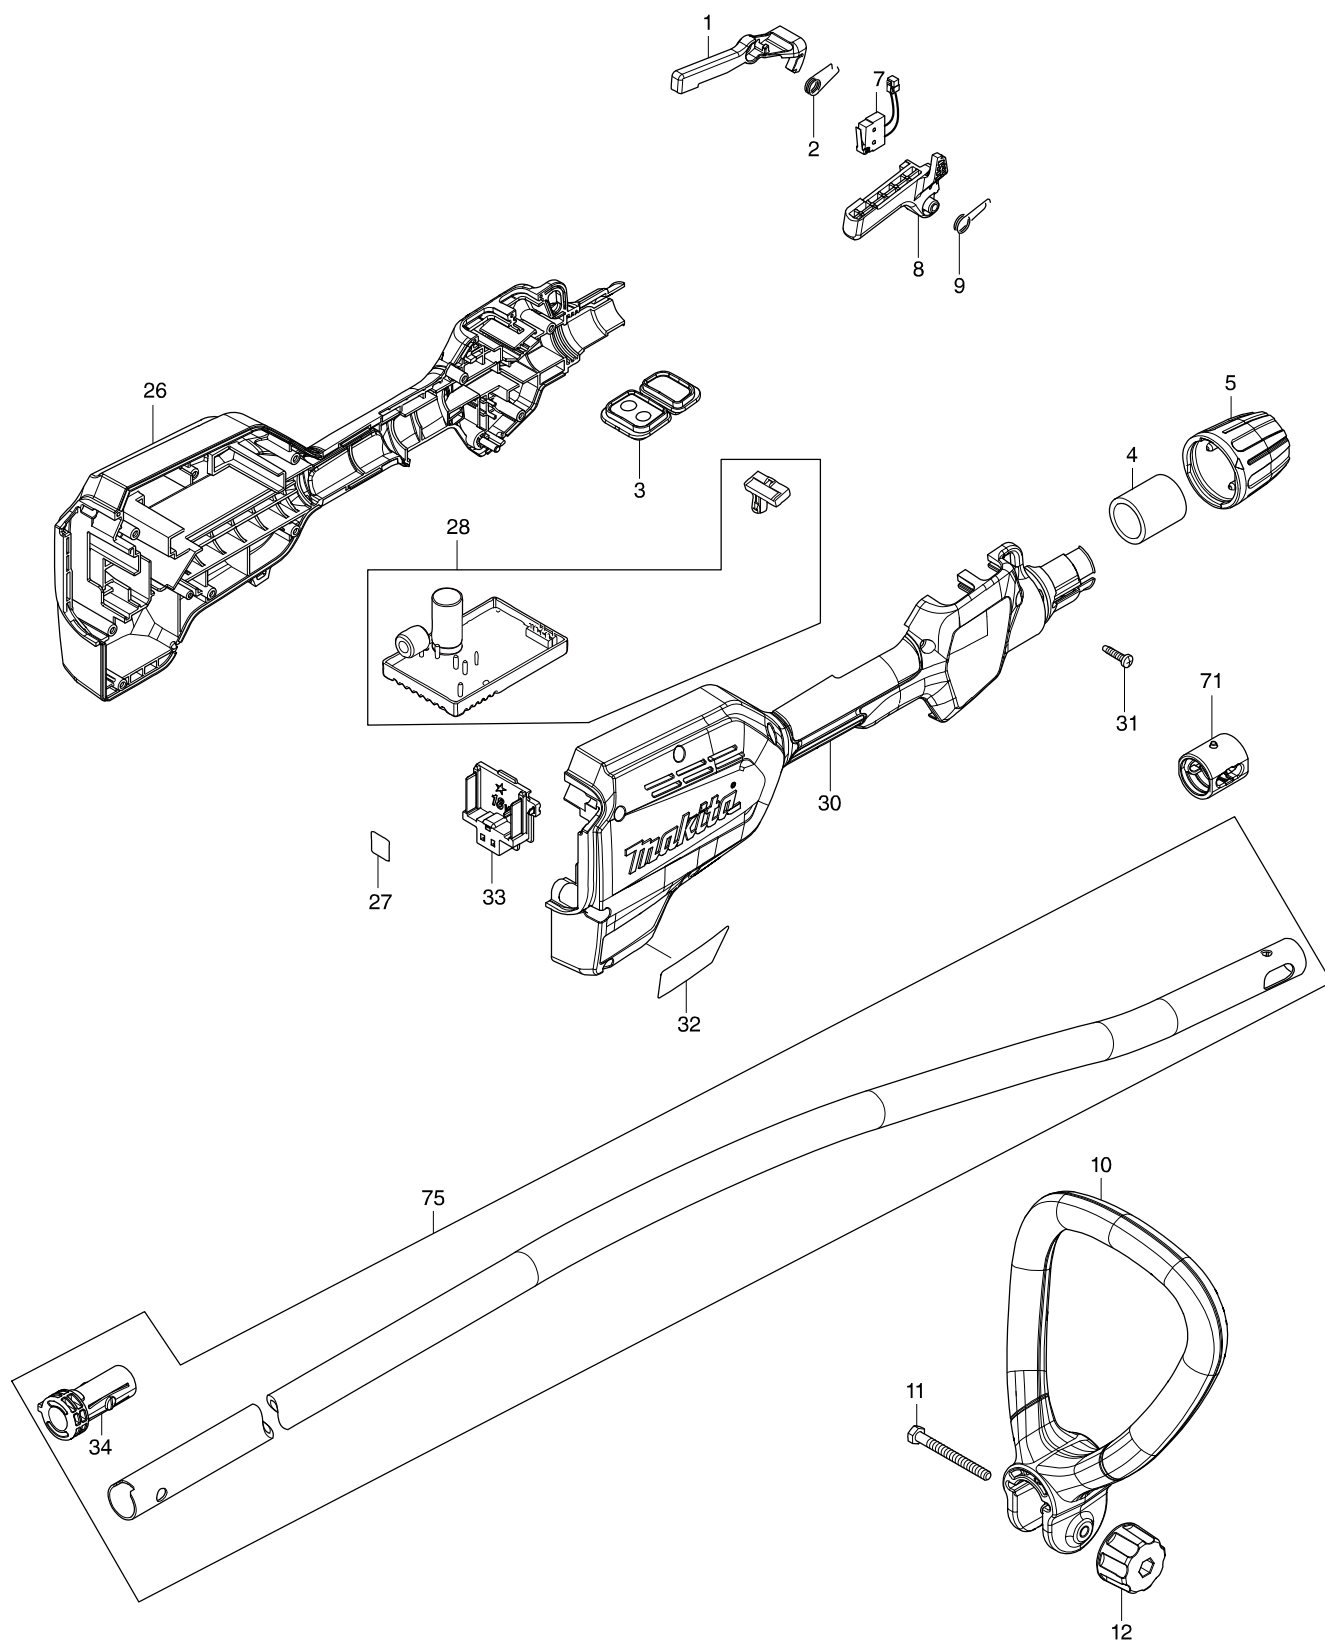

# Číslo typu DUR189 CORDLESS GRASS TRIMMER

# Číslo typu DUR189 CORDLESS GRASS TRIMMER

Strana 1 / 2

Položka	Číslo dílu	Popis	Změn	Množst	N/O	Možnost 1	Možnost 2	Poznámka
001	456671-5	LOCK OFF LEVER		1				
002	233621-5	TORSION SPRING 9		1				
003	140B61-1	SUB CONTROLLER COMPLETE		1				
C10	816X50-7	SWITCH LABEL		1				
C20	816X51-5	INDICATION LABEL		1				
004	456647-2	RUBBER SLEEVE 24 A		1				
005	453344-1	LOCK SLEEVE		1				
007	632E26-0	SWITCH UNIT		1				
008	456670-7	SWITCH LEVER		1				
009	233612-6	TORSION SPRING 10		1				
010	456423-4	LOOP HANDLE 24		1				
011	921382-6	HEX. BOLT M6X60		1				
012	264072-1	THUMB NUT M6		1				
026	183E59-3	GRIP HOUSING SET		1				
C10	263005-3	RUBBER PIN 6		2				
D10		INC. 30						
027	854K68-2	DUR189 SERIAL NO. LABEL		1				
028	620910-1	CONTROLLER		1	*			
028-1	620910-1	CONTROLLER	O	1				
030	183E59-3	GRIP HOUSING SET		1				
C10	263005-3	RUBBER PIN 6		2				
D10		INC. 26						
031	266326-2	TAPPING SCREW 4X18		10				
032	854K62-4	DUR189 NAME PLATE		1				
033	644808-8	TERMINAL		1				
034	456648-0	PIPE CAP		1				
056	183F18-3	MOTOR HOUSING SET		1				
D10		INC. 69						
057	629248-1	STATOR		1				
058	519429-4	ROTOR ASS'Y		1				
D10		INC. 59,60						
059	210049-4	BALL BEARING 609ZZ		1				
060	211157-4	BALL BEARING 695ZZ		1				
061	652069-6	FLAT HEAD SCREW M3X6		3				
062	211157-4	BALL BEARING 695ZZ		1				
063	221492-2	HELICAL GEAR 26		1				
064	327132-1	CUTTER SHAFT		1				
065	210059-1	BALL BEARING 6000DDW		1				
066	144512-4	RECEIVE WASHER COMPLETE		1				
C10	213055-8	O RING 10		1				
068	346857-8	GUARD		1				
069	183F18-3	MOTOR HOUSING SET		1				
D10		INC. 56						
070	266326-2	TAPPING SCREW 4X18		8				
071	424567-8	RUBBER SLEEVE 24		1				
075	135955-1	PIPE ASS'Y		1				
C10	816X52-3	CAUTION LABEL		1				
D10		INC. 34						