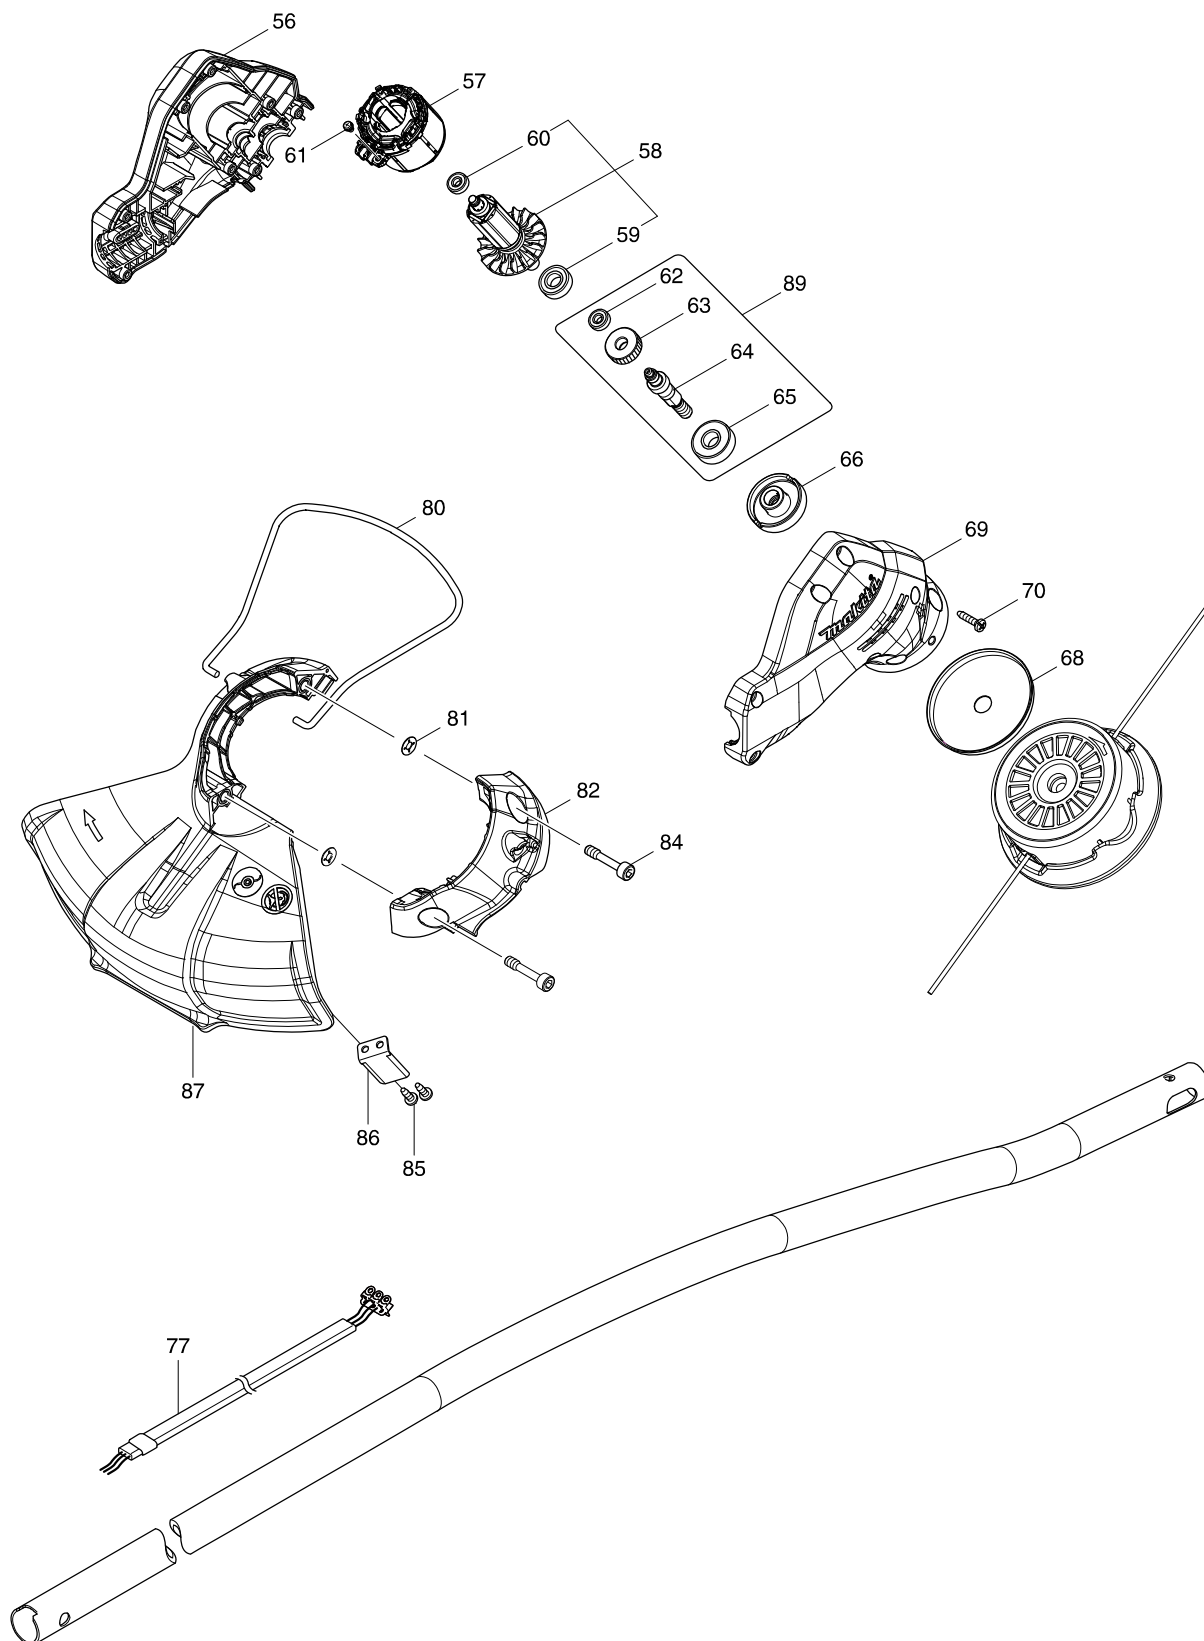

# Číslo typu DUR189 CORDLESS GRASS TRIMMER

# Číslo typu DUR189 CORDLESS GRASS TRIMMER

Strana 1 / 2

Položka	Číslo dílu	Popis	Změn	Množst	N/O	Možnost 1	Možnost 2	Poznámka
001	456671-5	LOCK OFF LEVER		1				
002	233621-5	TORSION SPRING 9		1				
003	140B61-1	SUB CONTROLLER COMPLETE		1				
C10	816X50-7	SWITCH LABEL		1				
C20	816X51-5	INDICATION LABEL		1				
004	456647-2	RUBBER SLEEVE 24 A		1				
005	453344-1	LOCK SLEEVE		1				
007	632E26-0	SWITCH UNIT		1				
008	456670-7	SWITCH LEVER		1				
009	233612-6	TORSION SPRING 10		1				
010	456423-4	LOOP HANDLE 24		1				
011	921382-6	HEX. BOLT M6X60		1				
012	264072-1	THUMB NUT M6		1				
026	183E59-3	GRIP HOUSING SET		1				
C10	263005-3	RUBBER PIN 6		2				
D10		INC. 30						
027	854K68-2	DUR189 SERIAL NO. LABEL		1				
028	620910-1	CONTROLLER		1	*			
028-1	620910-1	CONTROLLER	O	1				
030	183E59-3	GRIP HOUSING SET		1				
C10	263005-3	RUBBER PIN 6		2				
D10		INC. 26						
031	266326-2	TAPPING SCREW 4X18		10				
032	854K62-4	DUR189 NAME PLATE		1				
033	644808-8	TERMINAL		1				
034	456648-0	PIPE CAP		1				
056	183F18-3	MOTOR HOUSING SET		1				
D10		INC. 69						
057	629248-1	STATOR		1				
058	519429-4	ROTOR ASS'Y		1				
D10		INC. 59,60						
059	210049-4	BALL BEARING 609ZZ		1				
060	211157-4	BALL BEARING 695ZZ		1				
061	652069-6	FLAT HEAD SCREW M3X6		3				
062	211157-4	BALL BEARING 695ZZ		1				
063	221492-2	HELICAL GEAR 26		1				
064	327132-1	CUTTER SHAFT		1				
065	210059-1	BALL BEARING 6000DDW		1				
066	144512-4	RECEIVE WASHER COMPLETE		1				
C10	213055-8	O RING 10		1				
068	346857-8	GUARD		1				
069	183F18-3	MOTOR HOUSING SET		1				
D10		INC. 56						
070	266326-2	TAPPING SCREW 4X18		8				
071	424567-8	RUBBER SLEEVE 24		1				
075	135955-1	PIPE ASS'Y		1				
C10	816X52-3	CAUTION LABEL		1				
D10		INC. 34						