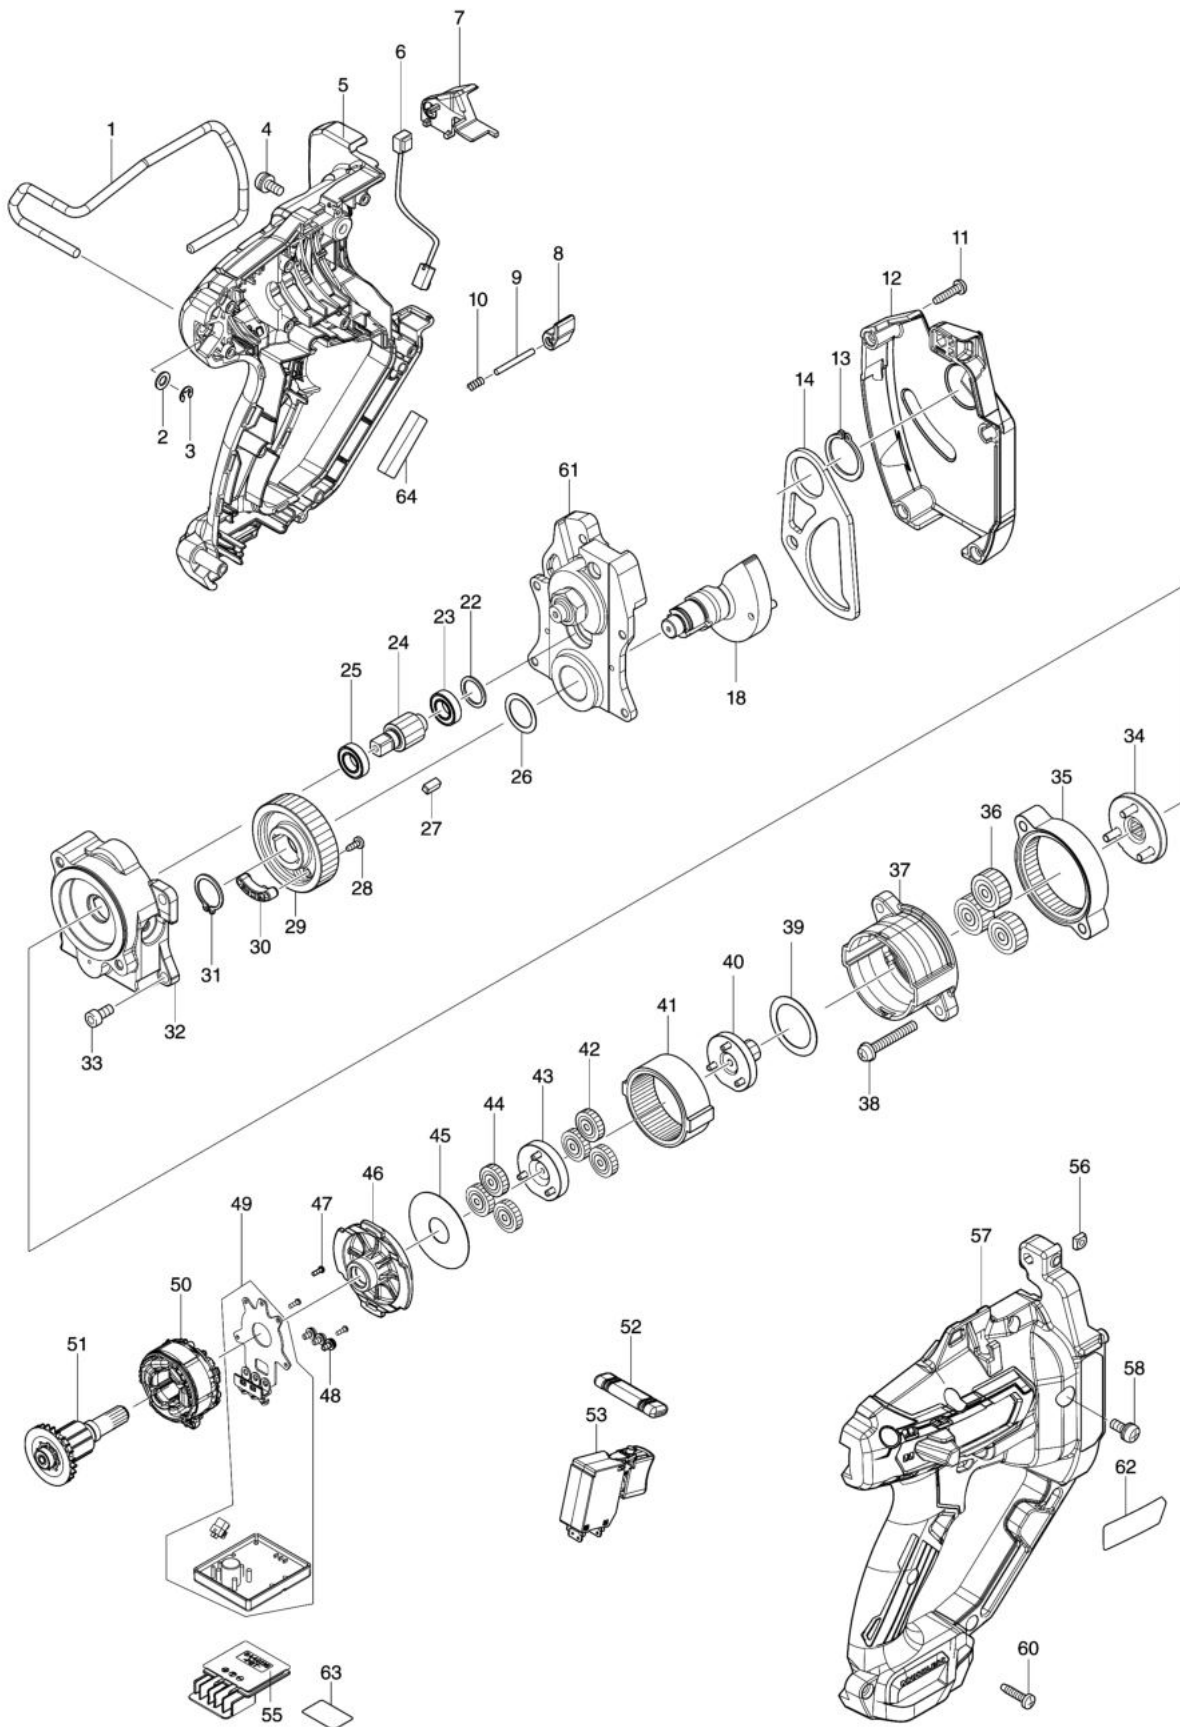

Model No.SC103D CORDLESS THREADED ROD CUTTER

Model No.SC103D CORDLESS THREADED ROD CUTTER

Položka	Číslo dílu	Popis	Změna	Množství	New/Old	Možnost 1	Možnost 2	Poznámka
001	281019-0	HOOK		1				
002	941102-2	FLAT WASHER 5		1				
003	961011-9	STOP RING E-4		1				
004	911213-7	PAN HEAD SCREW M5X12		1				
005	183N49-0	HOUSING SET		1				
C10	263002-9	RUBBER PIN 4		3				
C20	263005-3	RUBBER PIN 6		1				
C30	816U42-8	INDICATION LABEL		1				
C40	816V02-6	CAUTION LABEL		1				
D10		INC. 57						
006	620C15-5	LED CIRCUIT		1				
007	458373-9	LED HOLDER		1				
008	458379-7	SCREW GUIDE		1				
009	256267-0	PIN 3		1				
010	231403-9	COMPRESSION SPRING 3		1				
011	265995-6	TAPPING SCREW 4X18		4				
012	140B24-7	FRONT COVER COMPLETE		1				
C10	816U44-4	CAUTION LABEL		1				
013	961104-2	RETAINING RING S-24		1				
014	347350-5	RETURN PLATE		1				
018	144986-9	CAM COMPLETE		1				
022	267447-3	FLAT WASHER 14		1				
023	211485-7	BALL BEARING 6800LLU		1				
024	226168-6	SPUR GEAR 10C		1				
025	211485-7	BALL BEARING 6800LLU		1				
026	253409-7	FLAT WASHER 17		1				
027	254202-2	KEY 4		2				
028	265954-0	TAPPING SCREW BIND PT3X8		2				
029	226169-4	SPUR GEAR 39		1				
030	144990-8	MAGNET HOLDER COMPLETE		1				
031	961057-5	RETAINING RING S-17		1				
032	144992-4	GEAR COVER COMLPETE		1				
033	922212-4	HEX. SOCKET HEAD BOLT M5X12		4				
034	144989-3	CARRIER COMPLETE		1				
035	226166-0	INTERNAL GEAR 48		1				
036	226165-2	SPUR GEAR 19		3				
037	458374-7	GEAR HOUSING		1				
038	911258-5	PAN HEAD SCREW M5X35		2				
039	253792-2	FLAT WASHER 26		1				
040	144988-5	SPUR GEAR 9 COMPLETE		1				
041	226164-4	INTERNAL GEAR 53		1				