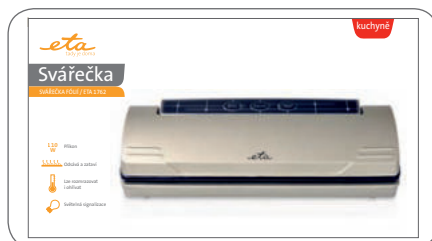

LOGISTICKÉ ÚDAJE:

PRODUKT
rozměr produktu (š x v x h): 14,8 x 8,66 x 35,7 cm
30,5 x 24 x 31 cm
váha NETTO: 1,322 / 0,397 kg

EAN code:
8590393244669 (ETA176290000)
8590393244676 (ETA176200010)

OBAL
rozměr obalu (š x v x h): 20,5 x 10 x 37 cm
11,3 x 5,8 x 28,8 cm
váha BRUTTO: 1,987 / 0,454 kg

počet ks v balení:
4 (ETA176290000)
10 (ETA176200010)

eta
tady je doma

www.eta.cz