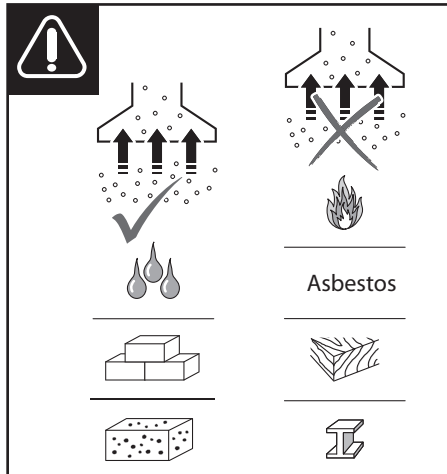

GDE 68 Professional GDE 162 Professional

Robert Bosch Power Tools GmbH
70538 Stuttgart
Germany
www.bosch-pt.com
1 609 92A 33S (2013.07) PS / 2

1 609 92A 33S

	GDE 68	GDE 162
$\varnothing$ max. mm	68	162
	g	325
		500

GDE 68
1 600 A00 1G7

GDE 162
1 600 A00 1G8