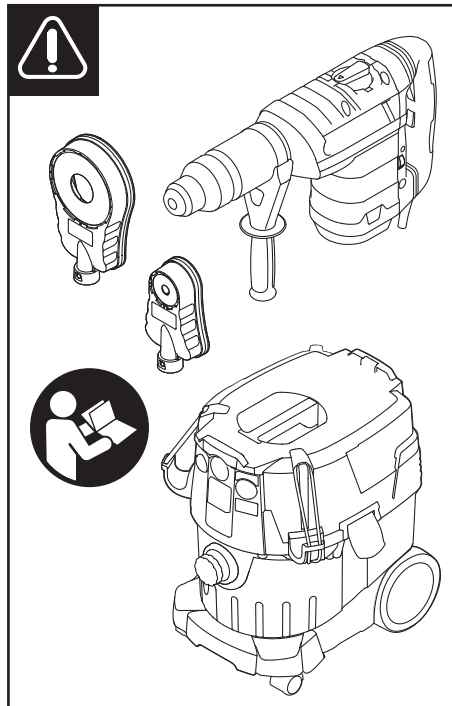

GDE 68 Professional GDE 162 Professional

Robert Bosch Power Tools GmbH
70538 Stuttgart
Germany
www.bosch-pt.com
1 609 92A 33S (2013.07) PS / 2

1 609 92A 33S

	GDE 68	GDE 162
$\varnothing$ max. mm	68	162
	g	325
		500

GDE 68
1 600 A00 1G7

GDE 162
1 600 A00 1G8