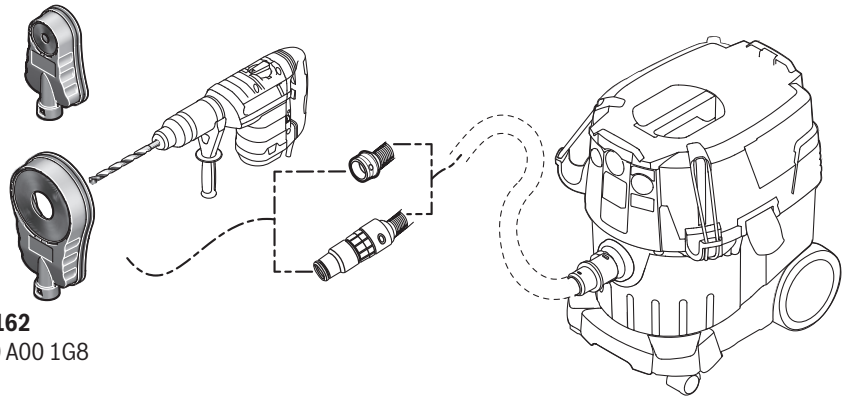

GDE 68 Professional GDE 162 Professional

Robert Bosch Power Tools GmbH
70538 Stuttgart
Germany
www.bosch-pt.com
1 609 92A 33S (2013.07) PS / 2

1 609 92A 33S

	GDE 68	GDE 162
$\varnothing$ max. mm	68	162
	g	325
		500

GDE 68
1 600 A00 1G7

GDE 162
1 600 A00 1G8