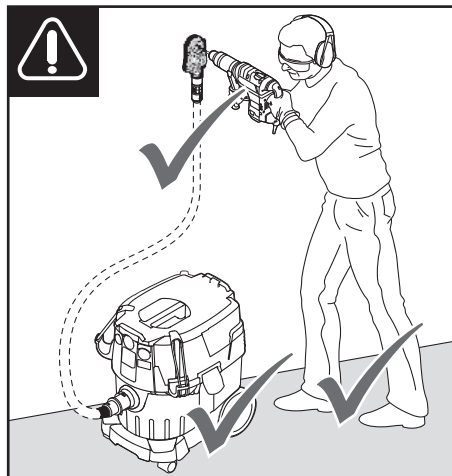

GDE 68 Professional GDE 162 Professional

Robert Bosch Power Tools GmbH
70538 Stuttgart
Germany
www.bosch-pt.com
1 609 92A 33S (2013.07) PS / 2

1 609 92A 33S

	GDE 68	GDE 162
$\varnothing$ max. mm	68	162
	g	325
		500

GDE 68
1 600 A00 1G7

GDE 162
1 600 A00 1G8