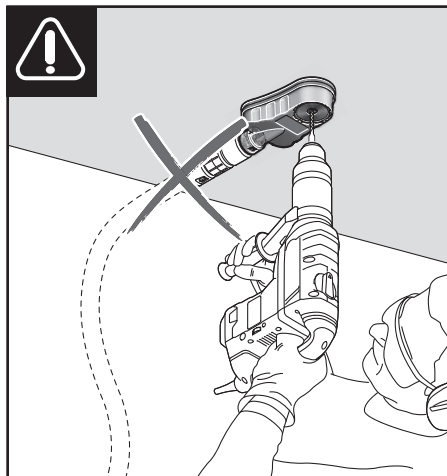

GDE 68 Professional GDE 162 Professional

Robert Bosch Power Tools GmbH
70538 Stuttgart
Germany
www.bosch-pt.com
1 609 92A 33S (2013.07) PS / 2

1 609 92A 33S

	GDE 68	GDE 162
$\varnothing$ max. mm	68	162
	g	325
		500

GDE 68
1 600 A00 1G7

GDE 162
1 600 A00 1G8