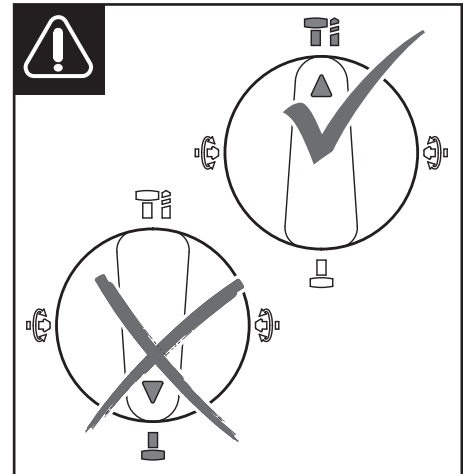

GDE 68 Professional GDE 162 Professional

Robert Bosch Power Tools GmbH
70538 Stuttgart
Germany
www.bosch-pt.com
1 609 92A 33S (2013.07) PS / 2

1 609 92A 33S

	GDE 68	GDE 162
$\varnothing$ max. mm	68	162
	g	325
		500

GDE 68
1 600 A00 1G7

GDE 162
1 600 A00 1G8