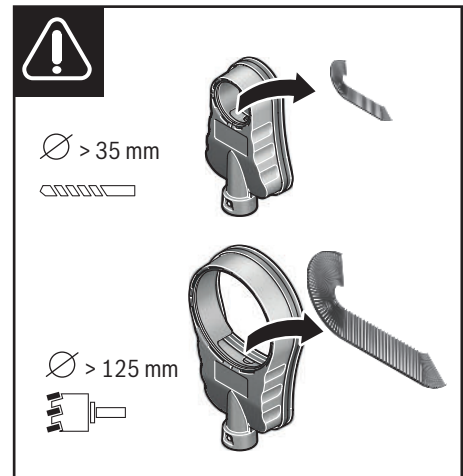

GDE 68 Professional GDE 162 Professional

Robert Bosch Power Tools GmbH
70538 Stuttgart
Germany
www.bosch-pt.com
1 609 92A 33S (2013.07) PS / 2

1 609 92A 33S

	GDE 68	GDE 162
$\varnothing$ max. mm	68	162
	g	325
		500

GDE 68
1 600 A00 1G7

GDE 162
1 600 A00 1G8