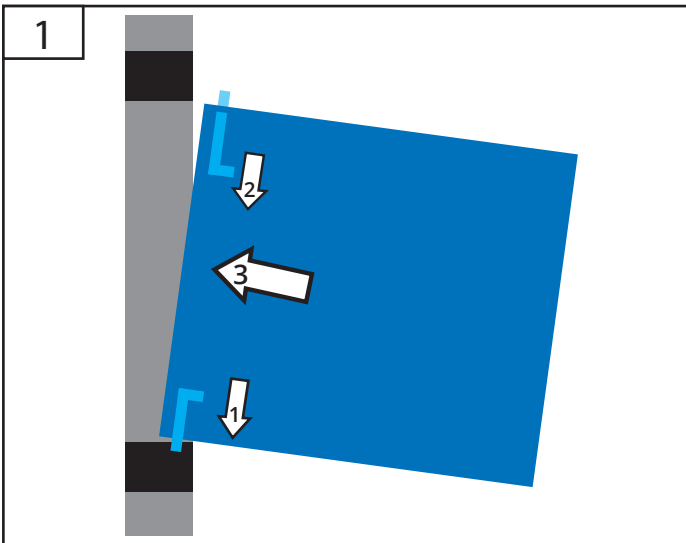

GW 2T
#40470

GW 3/1
#40471

GW 2/2
#40472

GW 5/1
#40473

GW 8S
#40474

GÜDE GmbH & Co. KG
Birkichstrasse 6
74549 Wolpertshausen
Deutschland

Tel.: +49-(0)7904/700-0
Fax.: +49-(0)7904/700-250
eMail: info@guede.com