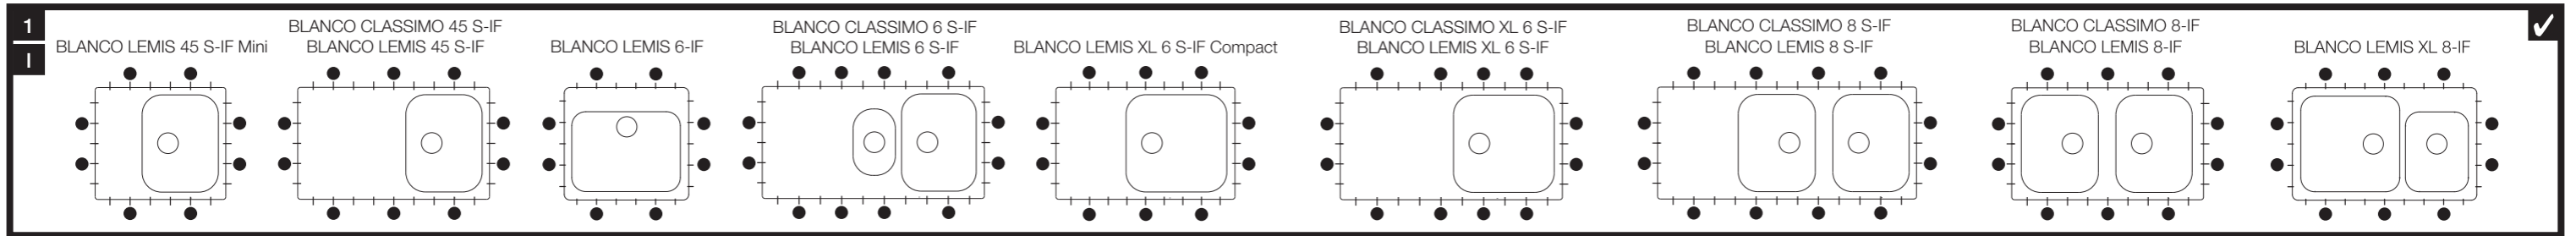

✓ OK
 ✗ not OK

BLANCO CLASSIMO-IF
 BLANCO LEMIS-IF

BLANCO

BLANCO GmbH + Co KG
 Service
 Tel.: +49 7045 44-81 419
 info@blanco.de
 www.blanco-germany.com

✓ OK
✗ not OK

	+2mm /-1mm			
	A	B	R	C
BLANCO LEMIS 45 S-IF Mini	585 mm	480 mm	15 mm	+1 mm
BLANCO CLASSIMO 45 S-IF	840 mm	480 mm	15 mm	+1 mm
BLANCO LEMIS 45 S-IF	840 mm	480 mm	15 mm	+1 mm
BLANCO LEMIS 6-IF	595 mm	480 mm	15 mm	-2,5 mm
BLANCO CLASSIMO 6 S-IF	980 mm	480 mm	15 mm	0 mm
BLANCO LEMIS 6 S-IF	980 mm	480 mm	15 mm	0 mm
BLANCO LEMIS XL 6 S-IF Compact	760 mm	480 mm	15 mm	-24 mm
BLANCO CLASSIMO XL 6 S-IF	980 mm	480 mm	15 mm	-27 mm
BLANCO LEMIS XL 6 S-IF	980 mm	480 mm	15 mm	-27 mm
BLANCO CLASSIMO 8 S-IF	1140 mm	480 mm	15 mm	+7 mm
BLANCO LEMIS 8 S-IF	1140 mm	480 mm	15 mm	+7 mm
BLANCO CLASSIMO 8-IF	840 mm	480 mm	15 mm	+20 mm
BLANCO LEMIS 8-IF	840 mm	480 mm	15 mm	+20 mm
BLANCO LEMIS XL 8-IF	800 mm	480 mm	15 mm	0 mm

	+2mm /-1mm				+1mm /-1mm		-0,5mm
	A	B	R	C	D	E	R1
BLANCO LEMIS 45 S-IF Mini	585 mm	480 mm	15 mm	+1 mm	607 mm	502 mm	26 mm
BLANCO CLASSIMO 45 S-IF	840 mm	480 mm	15 mm	+1 mm	862 mm	502 mm	26 mm
BLANCO LEMIS 45 S-IF	840 mm	480 mm	15 mm	+1 mm	862 mm	502 mm	26 mm
BLANCO LEMIS 6-IF	595 mm	480 mm	15 mm	-2,5 mm	617 mm	502 mm	26 mm
BLANCO CLASSIMO 6 S-IF	980 mm	480 mm	15 mm	0 mm	1002 mm	502 mm	26 mm
BLANCO LEMIS 6 S-IF	980 mm	480 mm	15 mm	0 mm	1002 mm	502 mm	26 mm
BLANCO LEMIS XL 6 S-IF Compact	760 mm	480 mm	15 mm	-24 mm	782 mm	502 mm	26 mm
BLANCO CLASSIMO XL 6 S-IF	980 mm	480 mm	15 mm	-27 mm	1002 mm	502 mm	26 mm
BLANCO LEMIS XL 6 S-IF	980 mm	480 mm	15 mm	-27 mm	1002 mm	502 mm	26 mm
BLANCO CLASSIMO 8 S-IF	1140 mm	480 mm	15 mm	+7 mm	1162 mm	502 mm	26 mm
BLANCO LEMIS 8 S-IF	1140 mm	480 mm	15 mm	+7 mm	1162 mm	502 mm	26 mm
BLANCO CLASSIMO 8-IF	840 mm	480 mm	15 mm	+20 mm	862 mm	502 mm	26 mm
BLANCO LEMIS 8-IF	840 mm	480 mm	15 mm	+20 mm	862 mm	502 mm	26 mm
BLANCO LEMIS XL 8-IF	800 mm	480 mm	15 mm	0 mm	822 mm	502 mm	26 mm