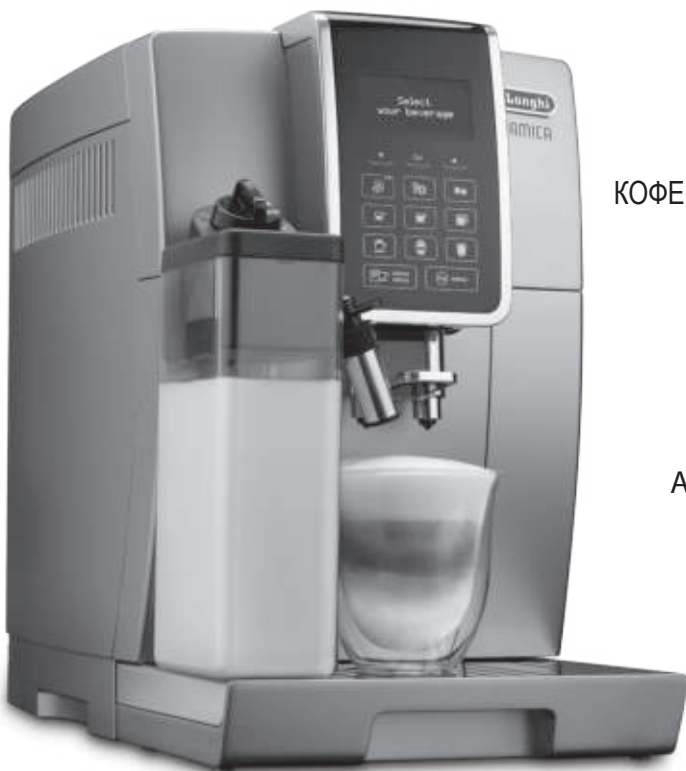

**Register Now**   
[www.delonghi.com/register](http://www.delonghi.com/register)

---

ECAM35X.75

KOFFIEAUTOMAAT  
MÁQUINA DE CAFÉ  
MAQUINA DE CAFÉ  
ΜΗΧΑΝΗ ΤΟΥ ΚΑΦΕ  
KAFFEMASKIN  
KAFFEMASKIN  
KAFFEMASKINE  
KAHVINKEITIN  
КОФЕМАШИНА  
КОФЕ ДЕМДЕУ ҚҰРЫЛҒЫСЫ  
KÁVÉFŐZŐGÉP  
KÁVOVAR  
KÁVOVAR  
EKSPRES DO KAWY  
КАФЕМАШИНА  
APARAT DE PREPARAT  
CAFEA  
KAHVE MAKİNESİ  
АВТОМАТИЧНА  
КАВОВАРКА