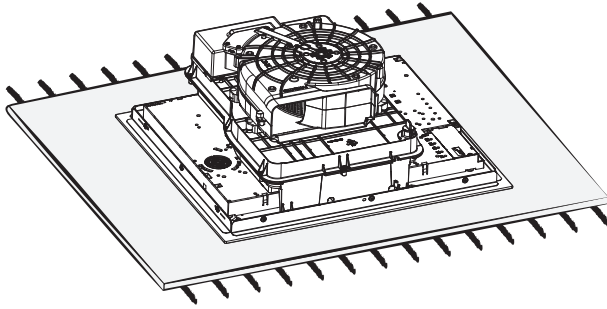

112.0711.854

112.0711.855

112.0711.355

Min. 100 mm

112.0711.355

A

B

1

2

2 mm

3

4

5

220V - 240V 1N ~

L	Black
L	Brown
N	Blue
N	Grey
⊕	Yellow / Green

380V - 415V 2N ~