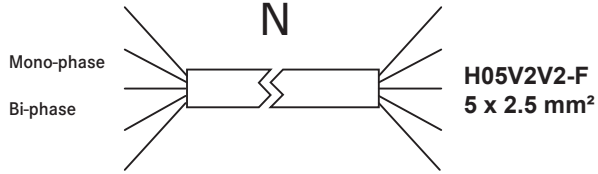

2

2 mm

4x

3

4

220V - 240V 1N ~

L	Black
L	Brown
N	Blue
N	Grey
⊕	Yellow / Green

380V - 415V 2N ~