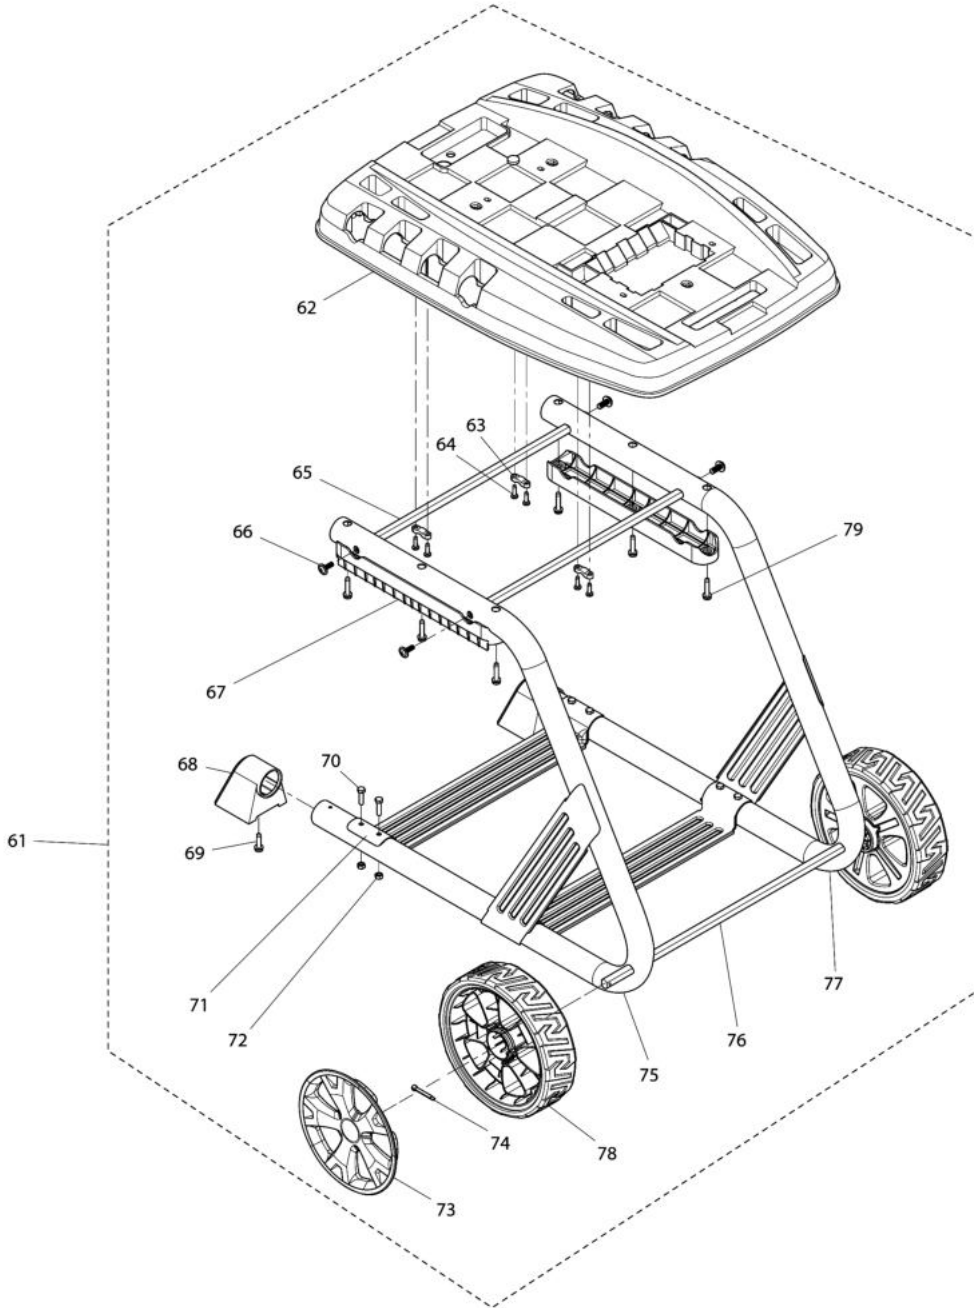

Model No.UD2500 ELECTRIC SHREDDER

Model No.UD2500 ELECTRIC SHREDDER

Item	Parts No.	Description	I/C	Qty	New/Old	Opt. 1	Opt. 2	Note
001	652023652	SWITCH BOX ASS'Y		1				
002	652024820	HANDLE		1				
003	652023653	TORX HEAD SCREW		4				
004	652023654	SWITCH BOX UPPER COVER		1				
005	652023655	WATER PROOF COVER		1				
006	652023656	START BUTTON		1				
007	652023657	STOP BOTTON		1				
008	652023658	BUTTON		2				
009	652023659	SPRING		4				
010	652023660	PRESSBOARD		1	*			
010-1	YA00000724	PRESSBOARD	O	1				
011	652023661	TRUSS HEAD TAPPING SCREW 3X8		4				
012	652023662	LIGHT GUIDE COVER		1				
013	652023663	PCB BOARD		1				
014	652023664	SWITCH BOX LOWER COVER		1				
015	652023666	PLUG COVER ASS'Y		1				
016	652023676	CONTROL PCB		1				
017	652025247	UPPER HOUSING (MAKITA)		1				
018	652023679	HOPPER		1				
019	652023680	TAPPING SCREW		12				
020	652024821	CAPACITOR		1				
021	652024824	SAFTY SWITCH ASS'Y		1				
022	652024825	MICRO SWITCH		2				
023	652024826	2 CORE CONNECTION LINE		4				
024	652024827	CONNECTION LINE		1				
025	652023682	MOTOR ASS'Y		1				
026	652023732	TRANSMISSION PART		1				
027	YA00000696	FAN		1				
028	YA00000699	ARMATURE ASS'Y		1				
029	YA00000700	INTERNAL GEAR ASS'Y		1				
030	YA00000702	GEAR COMPLETE		1				
031	YA00000701	SECONDARY GEAR		1				
032	YA00000698	SPNDLE ASS'Y		1				
033	652023702	ADJUSTING KNOB		1				
034	652023700	LOCK KNOB		1				
035	652023699	SELF-LOCKING NUT		1				
036	652023704	PRESS BOARD		1	*			
036-1	YA00000706	FIXED SPRING SHEET	<	1				
037	652023697	KEY		1				
038	652023709	FEEDING BAFFLE PLATE		1				
039	652023710	CYLINDER		1				
040	652024822	FRONT COVER ASS'Y		1				

Please order the parts with part number.

Print Date 31/3/2020