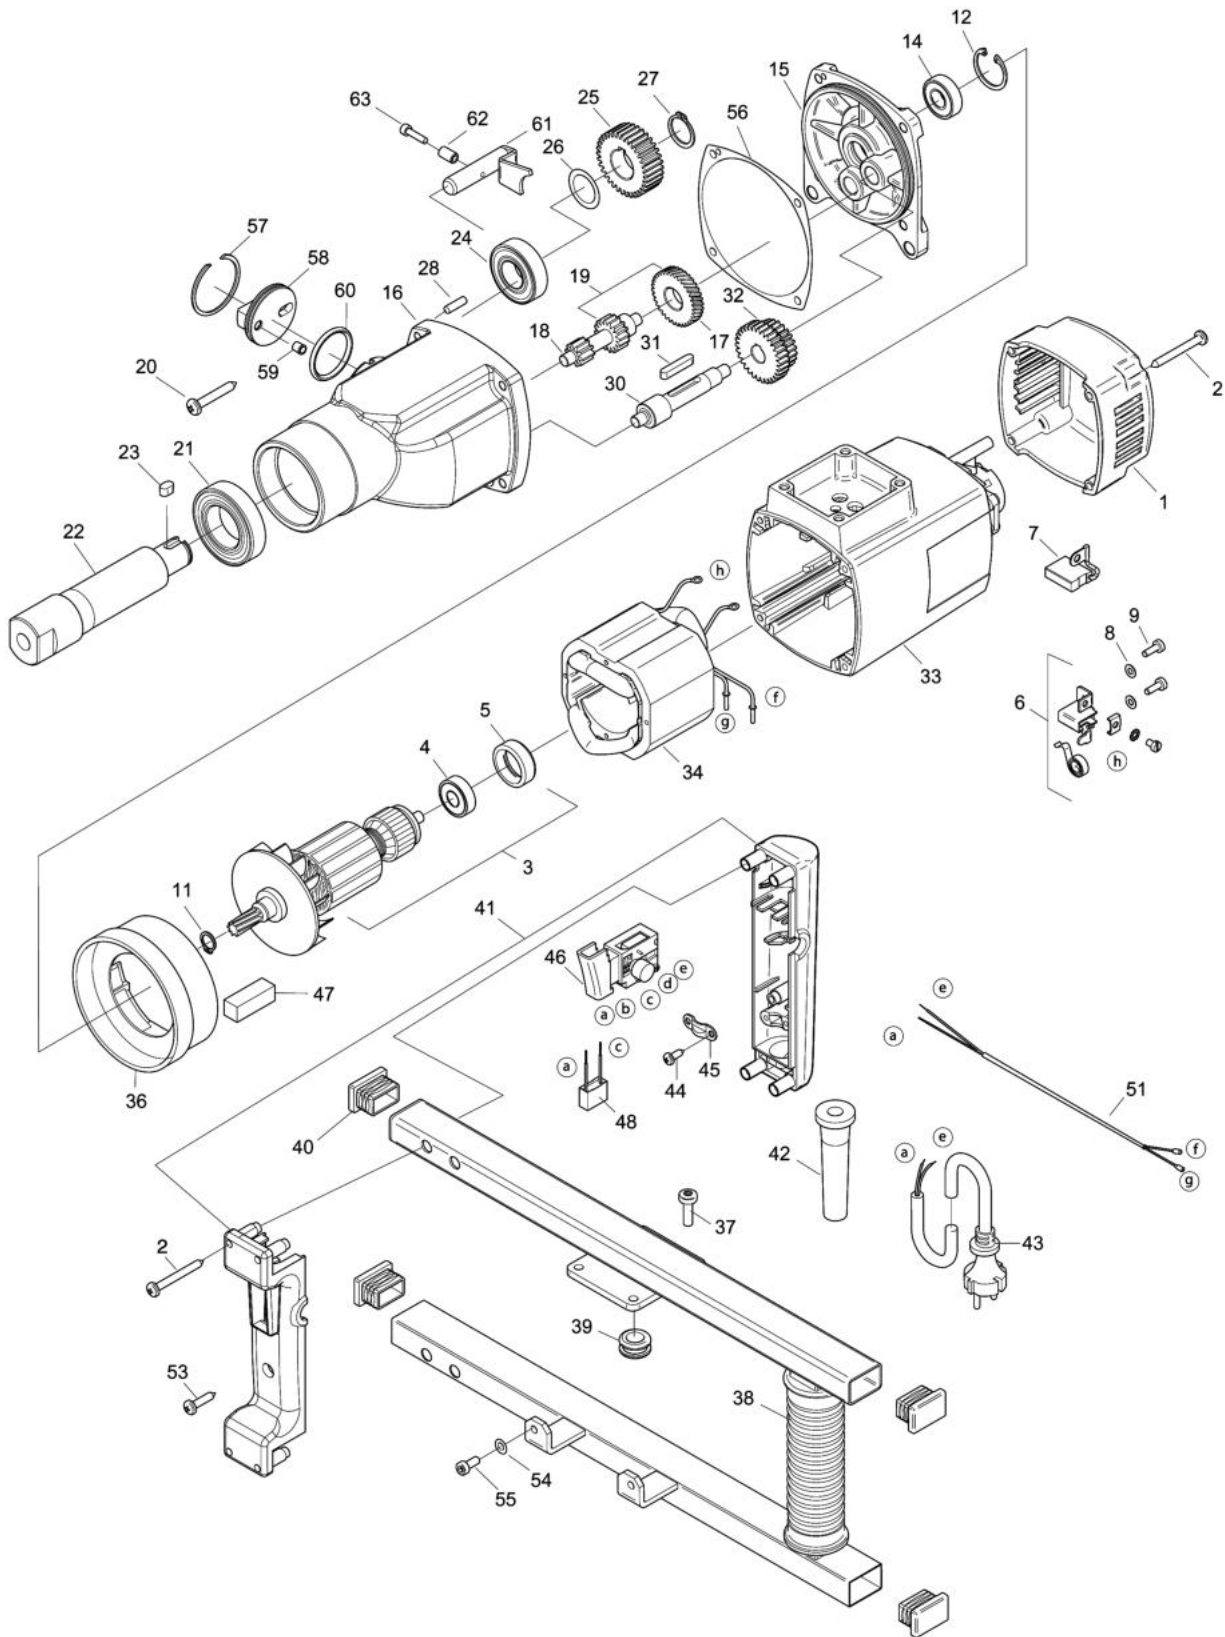

Model No.UT1600 POWER MIXER

Model No.UT1600 POWER MIXER

Item	Parts No.	Description	I/C	Qty	New/Old	Opt. 1	Opt. 2	Note
001	EE80900082	CAP		1				
002	EE80201267	SELF TAPPING SCREW		8				
003	EE77427100	ROTOR COMPLETE		1				
004	EE80410021	GROOVED BALL BEARING		1				
005	EE83000031	BEARING CAP		1				
006	EE80201199	BRUSH HOLDER		2				
007	EE80700019	PAIR OF BRUSHES		2	*			
007-1	EE7332022S	PAIR OF BRUSHES	<	1				
008	EE80201385	LOCK WASHER		4				
009	EE80201180	SELF TAPPING SCREW		4				
011	EE80201320	LOCKING RING		1				
012	EE80201333	LOCKING RING		1				
014	EE80410031	GROOVED BALL BEARING		1				
015	EE77M4161U	END SHIELD OF GEARING		1				
016	EE77M4140U	GEARBOX HOUSING / CASING		1				
017	EE7432K470	INTERMEDIATE WHEEL		1				
018	EE7432K500	SHAFT		1				
020	EE80201292	SELF TAPPING SCREW		4				
021	EE80410071	GROOVED BALL BEARING		1				
022	EE77796420	WORK SPINDLE		1				
023	EE80200604	FITTING KEY		1				
024	EE80410051	GROOVED BALL BEARING		1				
025	EE7432K430	SPINDLE WHEEL		1				
026	EE80200509	FITTING WASHER		1				
027	EE80201324	LOCKING RING		1				
028	EE80200582	NOTCHED PIN PLUG		1				
030	EE7432K460	SHAFT		1				
031	EE80200602	FITTING KEY		1				
032	EE7432K440	GEAR BLOCK/ CLUSTER GEAR		1				
033	EE80900404	MOTOR HOUSING		1				
034	EE7742A150	STATOR COMPLETE		1				
036	EE80900160	AIR GUIDING RING		1				
037	EE80201278	PLASTIC SCREW		4				
038	EE77M41590	BOW HANDLE		1				
039	EE83000051	CABLE GROMMET		2				
040	EE80900000	COVER CAP		4				
041	EE80900098	PAIR OF HANDLE HALVES		1				
042	EE83000004	CABLE GROMMET		1				
043	EE80600060	CONNECTING CABLE		1				
044	EE80201270	SELF TAPPING SCREW		2				
045	EE85000020	WIRE LOCKING FLANGE		1				
046	EE80600510	SWITCH		1				