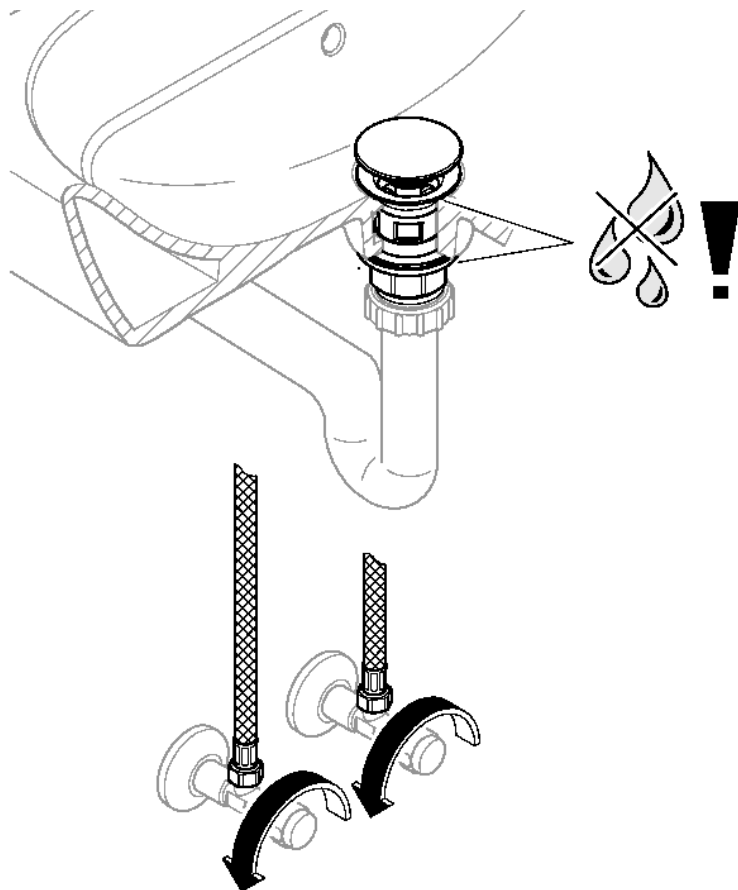

3

1

2

3

Pure Freude  
an Wasser

**GROHE**  
Wasser

**D**

+49 571 39 89 333  
service.de@grohe.com