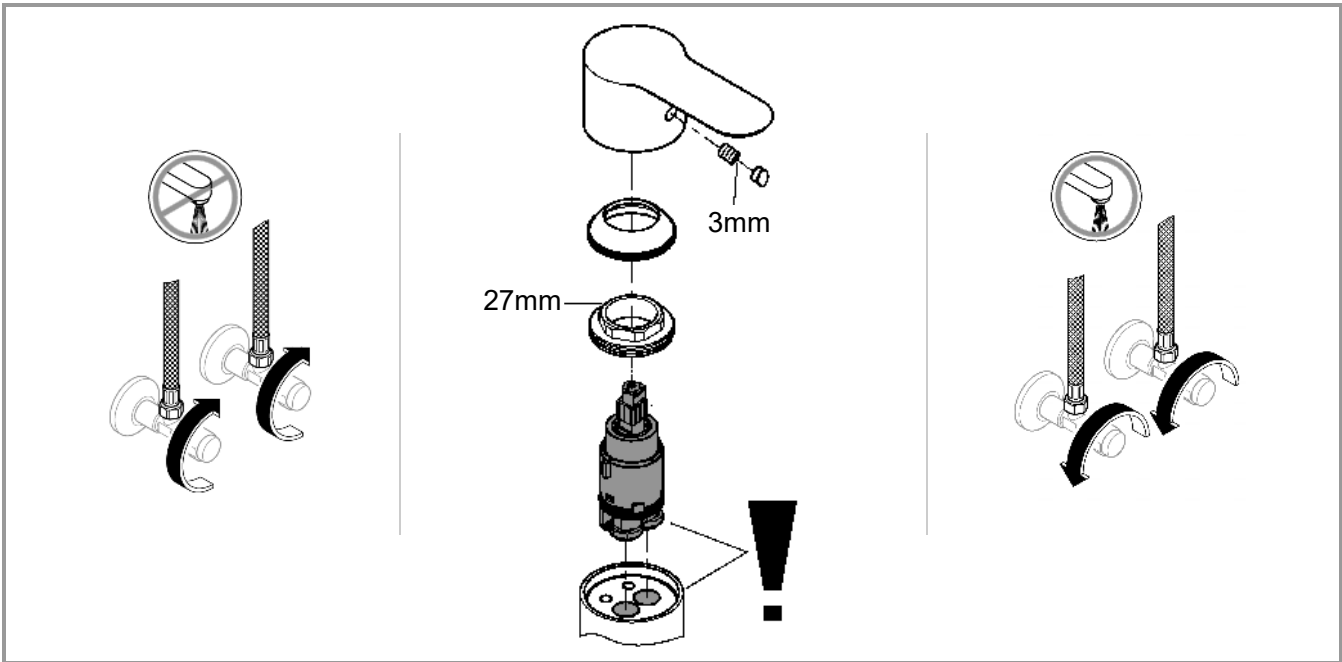

3

1

2

3

Pure Freude  
an Wasser

**GROHE**  
Wasser

**D**

+49 571 39 89 333  
service.de@grohe.com