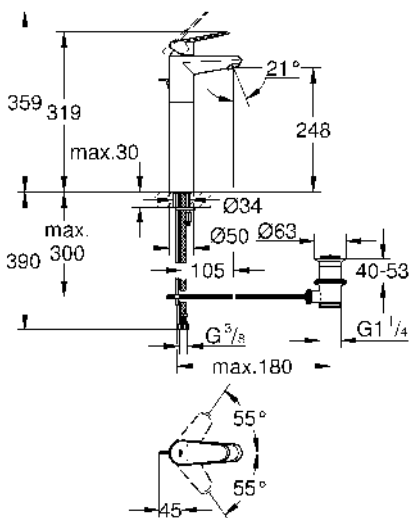

33 190

33 244

23 448

23 449

23 054

23 055

23 432

DIN 1988
DIN EN 806

bar

max. 10
5
1

°C

max. 70°
60°

13mm
*19 017

32mm
*19 332

1

2

3

4

5

6

7

8

*19 332

32mm