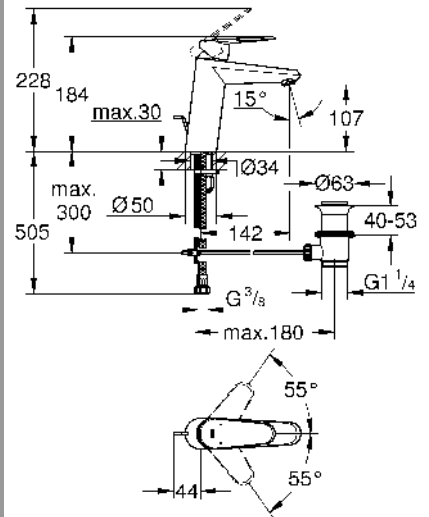

33 190

33 244

23 448

23 449

23 054

23 055

23 432

DIN 1988
DIN EN 806

bar

max. 10
5
1

°C

max. 70°
60°

13mm
*19 017

32mm
*19 332

1

2

3

4

5

6

7

8

*19 332

32mm