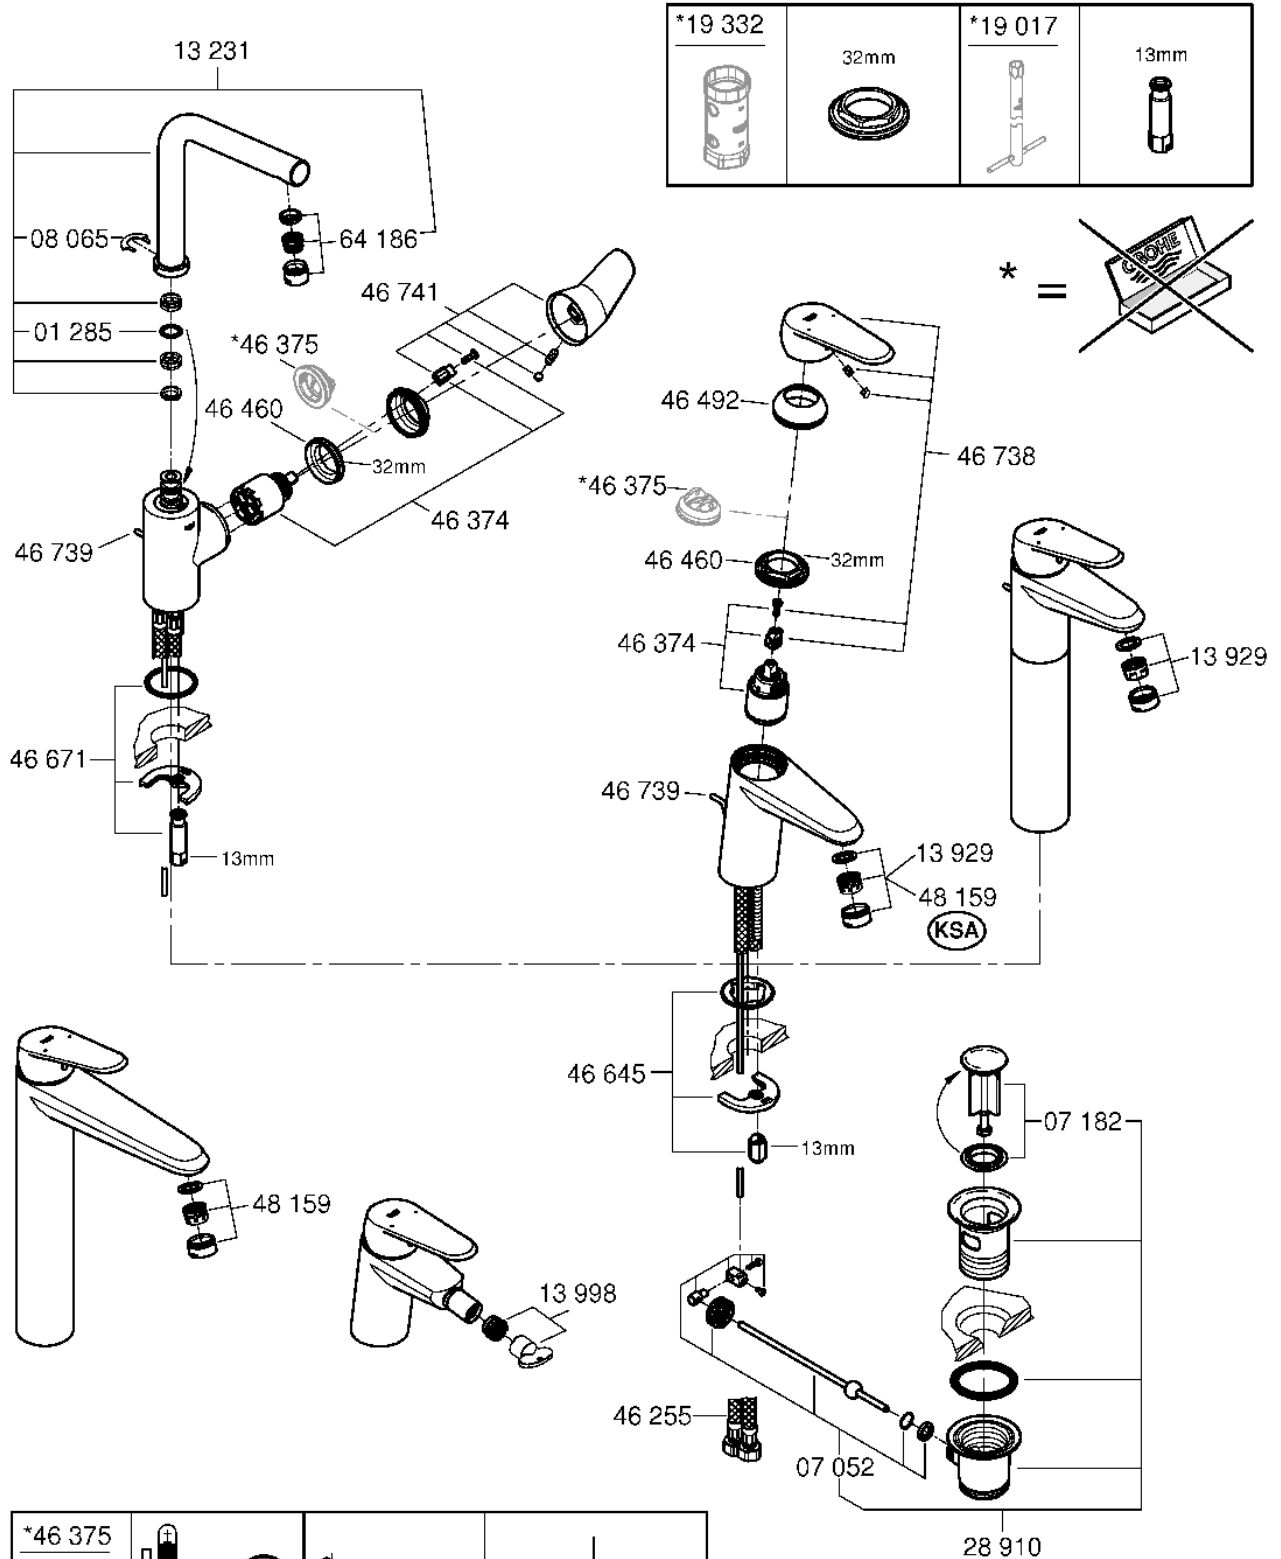

33 190

33 244

23 448

23 449

23 054

23 055

23 432

DIN 1988
DIN EN 806

bar

max. 10
5
1

°C

max. 70°
60°

13mm
*19 017

32mm
*19 332

1

2

3

4

5

6

7

8

*19 332

32mm