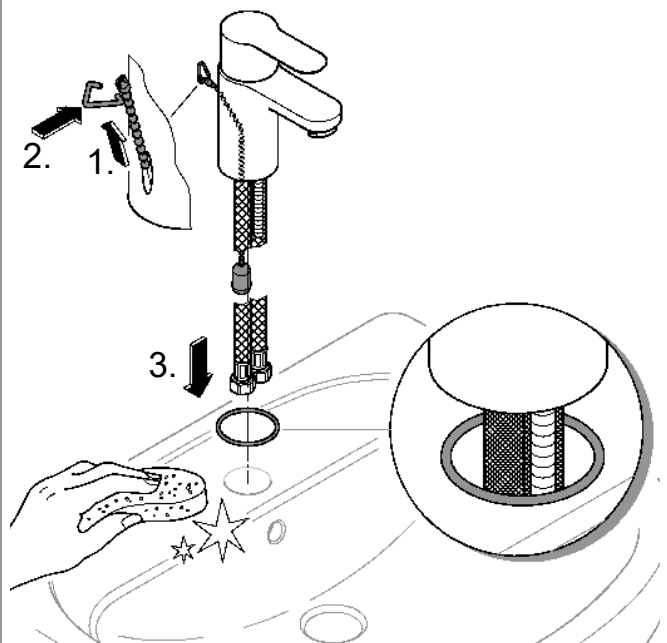

6

7

8

9

*19 332
32mm

*19 332	32mm	*19 017	13mm		07 052 180mm
					*07 341 350mm

Pure Freude an Wasser

GROHE
WAVES