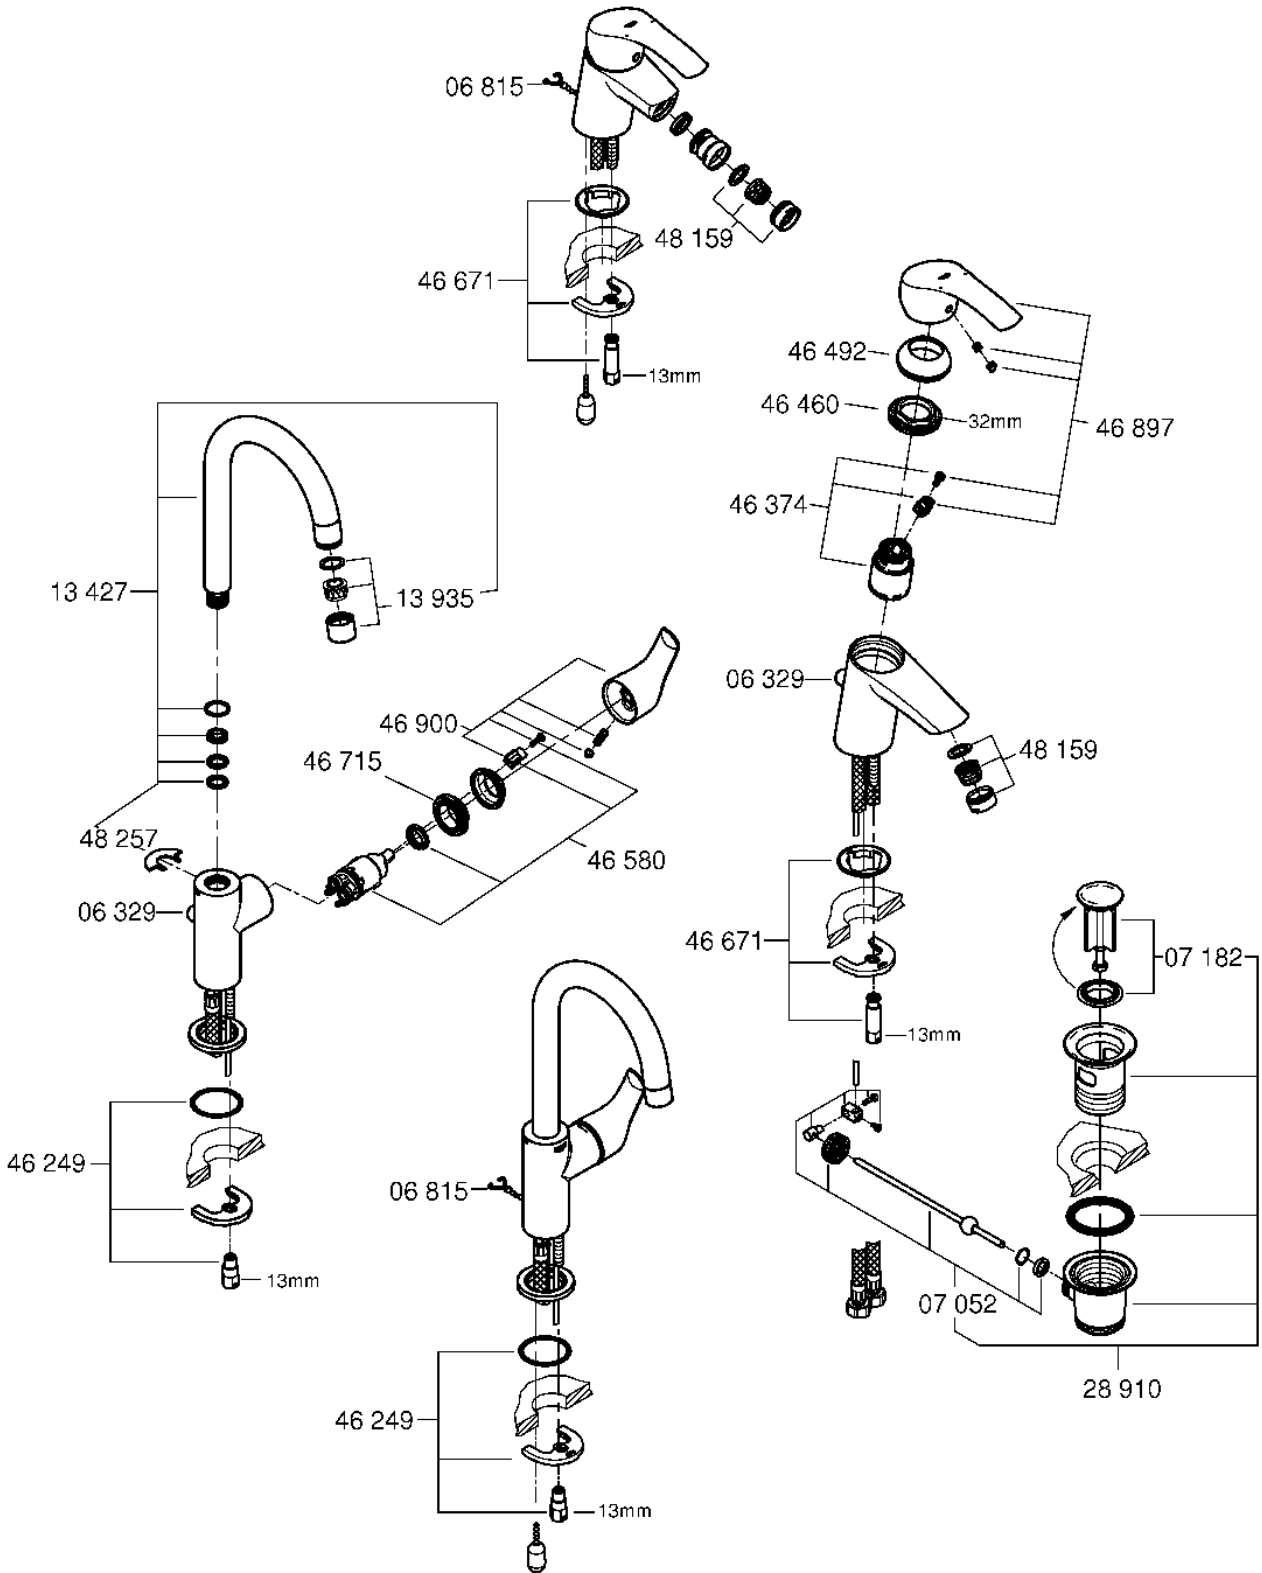

max. 70°

60°

13mm

32mm

*19 017

*19 332

1a

1b

6

7

8

9

*19 332
32mm

*19 332	32mm	*19 017	13mm		07 052 180mm
					*07 341 350mm

Pure Freude an Wasser

GROHE
WAVES