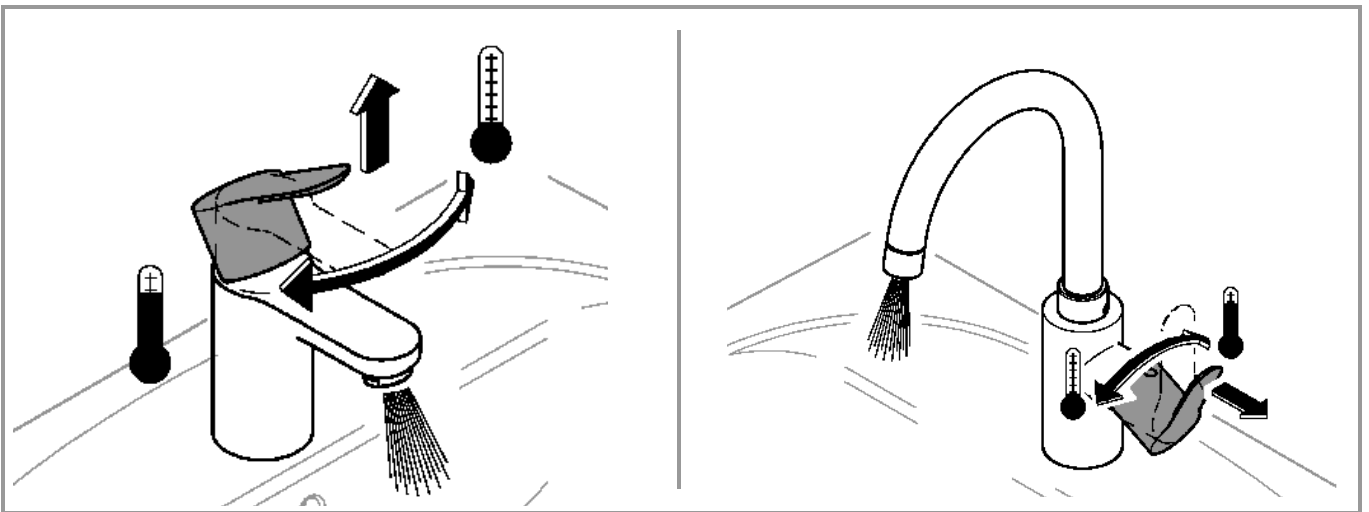

6

7

8

9

*19 332
32mm

*19 332	32mm	*19 017	13mm		07 052 180mm
					*07 341 350mm

Pure Freude an Wasser

GROHE
WAVES