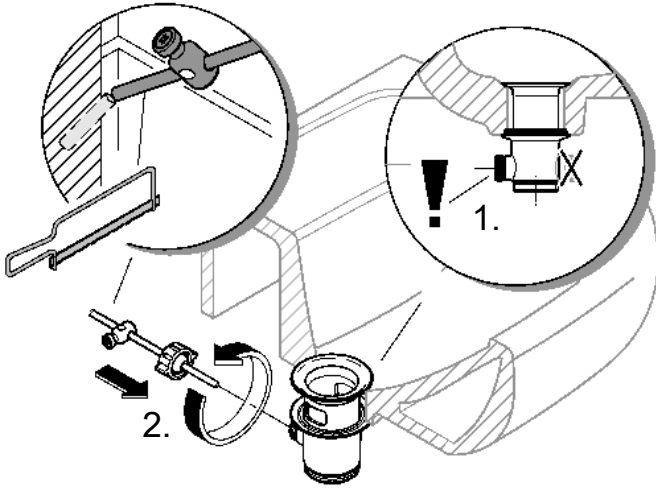

6

7

8

9

*19 332
32mm

*19 332	32mm	*19 017	13mm		07 052 180mm
					*07 341 350mm

Pure Freude an Wasser

GROHE
WAVES