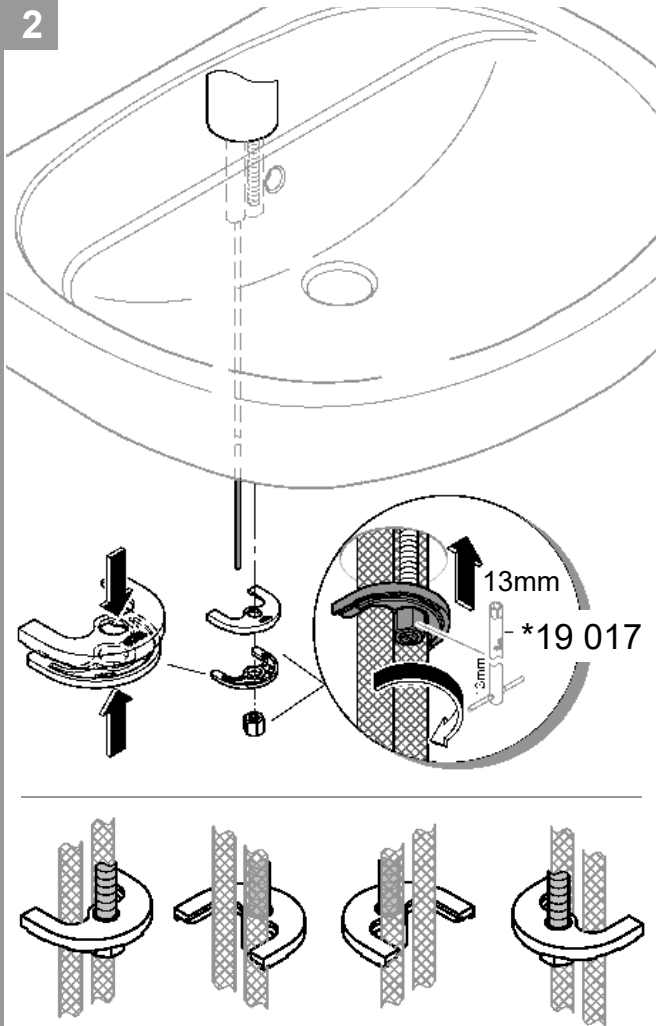

max. 70°

60°

13mm

32mm

*19 017

*19 332

1a

1b

6

7

8

9

*19 332
32mm

*19 332	32mm	*19 017	13mm		07 052 180mm
					*07 341 350mm

Pure Freude an Wasser

GROHE
WAVES