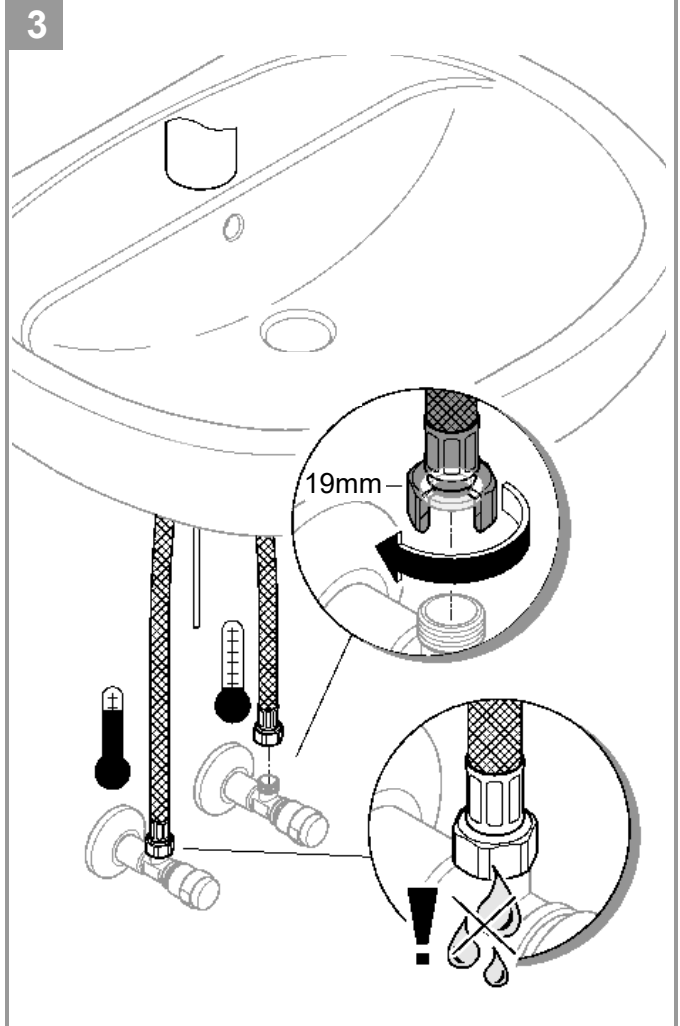

max. 70°

60°

13mm

32mm

*19 017

*19 332

1a

1b

6

7

8

9

*19 332
32mm

*19 332	32mm	*19 017	13mm		07 052 180mm
					*07 341 350mm

Pure Freude an Wasser

GROHE
WAVES