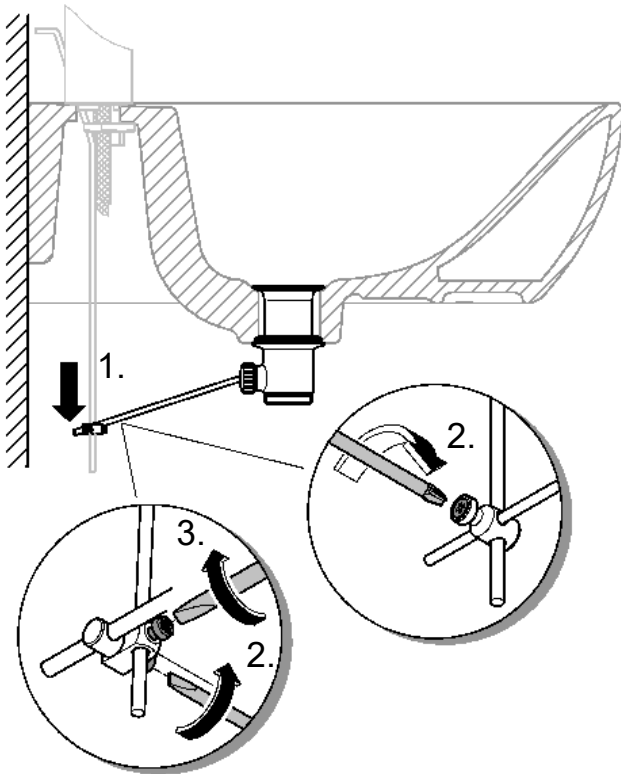

max. 70°

60°

13mm

32mm

*19 017

*19 332

1a

1b

6

7

8

9

*19 332
32mm

*19 332	32mm	*19 017	13mm		07 052 180mm
					*07 341 350mm

Pure Freude an Wasser

GROHE
WAVES