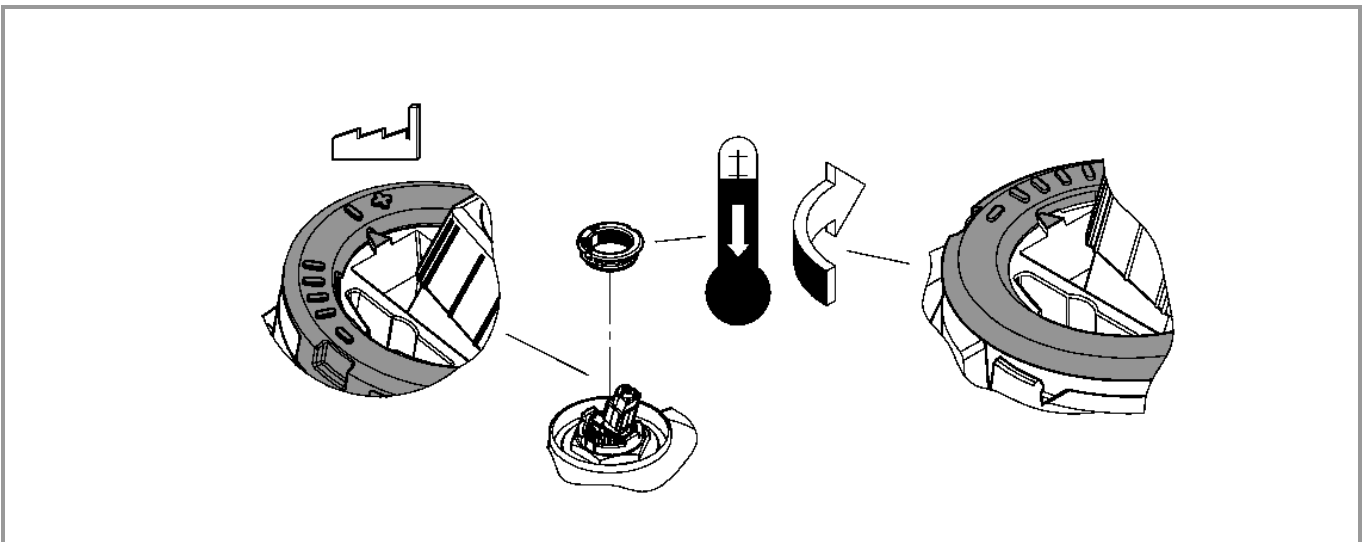

6

7

8

9

*19 332
32mm

*19 332	32mm	*19 017	13mm		07 052 180mm
					*07 341 350mm

Pure Freude an Wasser

GROHE
WAVES