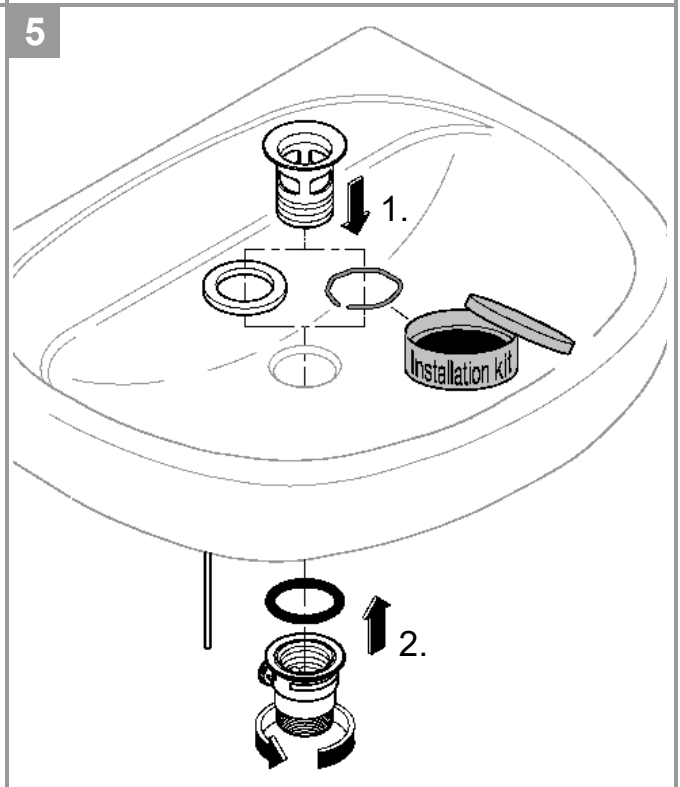

max. 70°

60°

13mm

32mm

*19 017

*19 332

1a

1b

6

7

8

9

*19 332
32mm

*19 332	32mm	*19 017	13mm		07 052 180mm
					*07 341 350mm

Pure Freude an Wasser

GROHE
WAVES