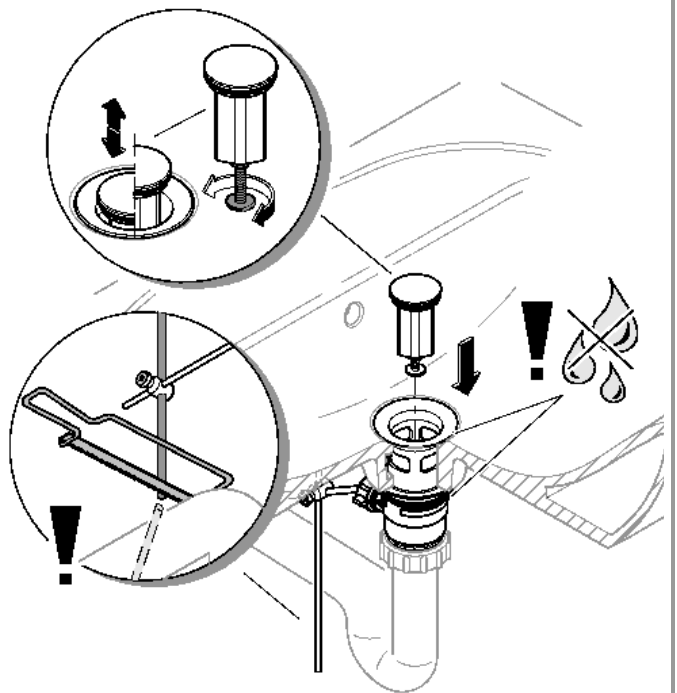

6

7

8

9

*19 332
32mm

*19 332	32mm	*19 017	13mm		07 052 180mm
					*07 341 350mm

Pure Freude an Wasser

GROHE
WAVES