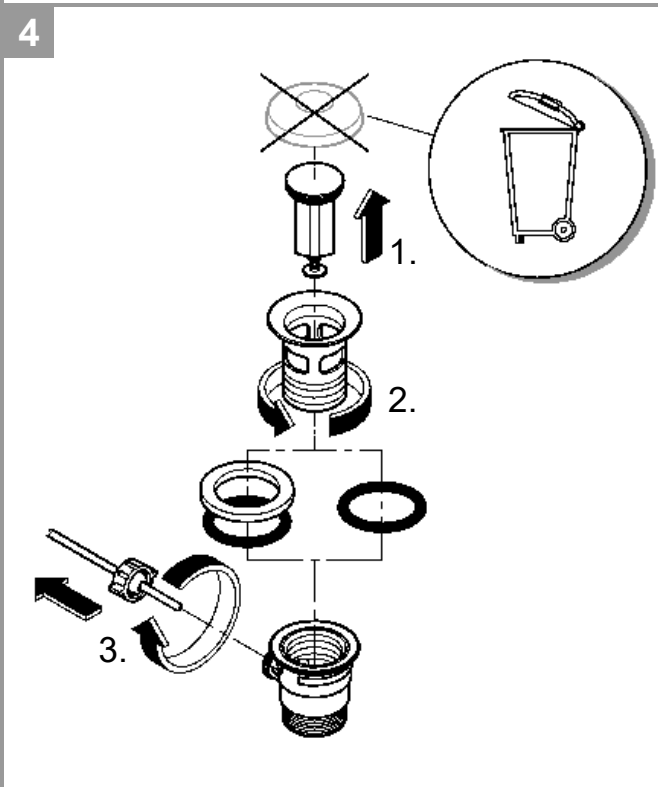

max. 70°

60°

13mm

32mm

*19 017

*19 332

1a

1b

6

7

8

9

*19 332
32mm

*19 332	32mm	*19 017	13mm		07 052 180mm
					*07 341 350mm

Pure Freude an Wasser

GROHE
WAVES