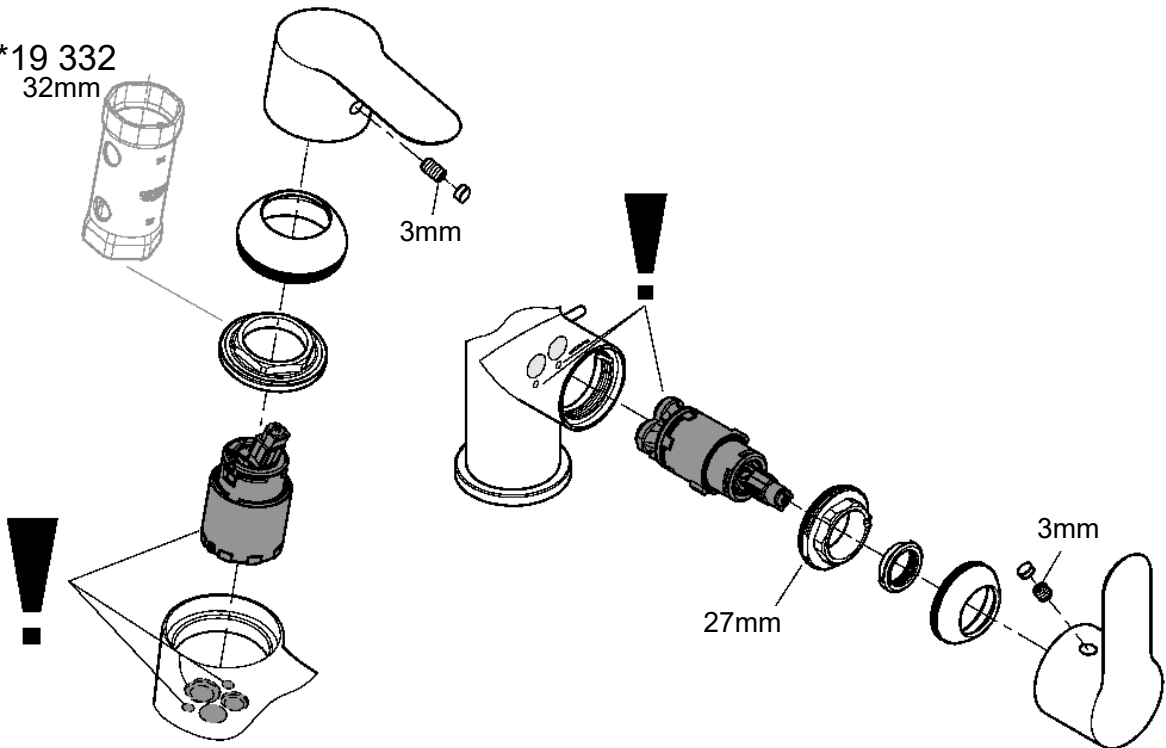

6

7

8

9

*19 332
32mm

*19 332	32mm	*19 017	13mm		07 052 180mm
					*07 341 350mm

Pure Freude an Wasser

GROHE
WAVES