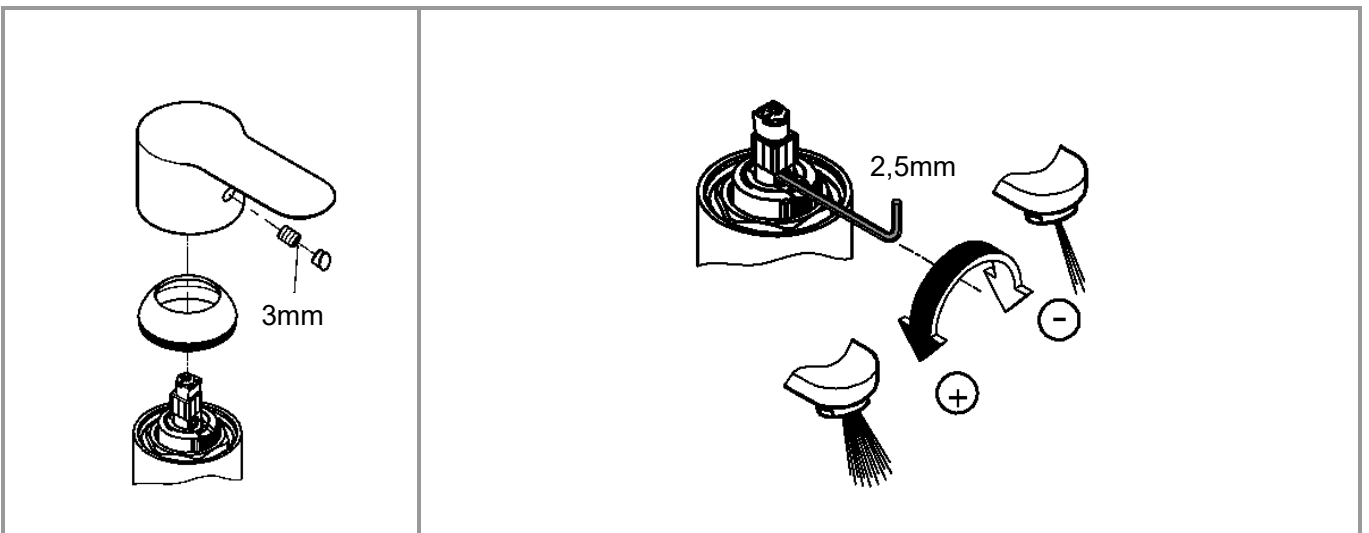

6

7

8

9

*19 332
32mm

*19 332	32mm	*19 017	13mm		07 052 180mm
					*07 341 350mm

Pure Freude an Wasser

GROHE
WAVES