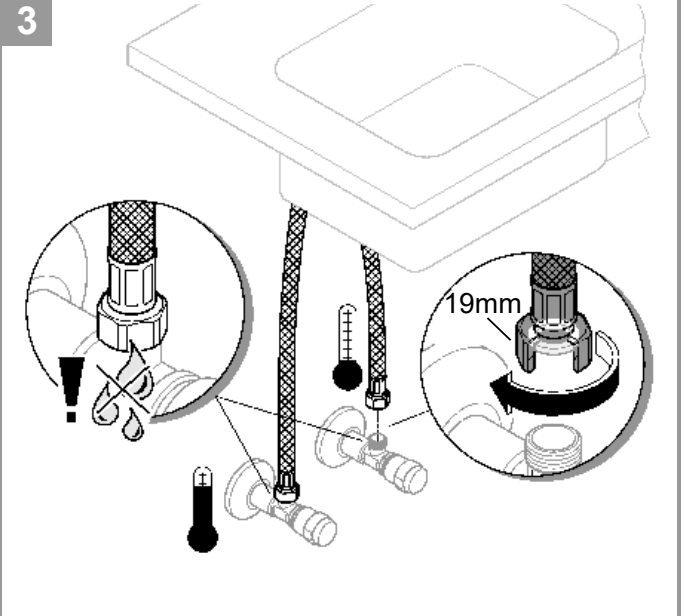

31 379

32 950

DIN
1988

DIN EN
806

max. 70° thumbs up 60°

1

2

31 379