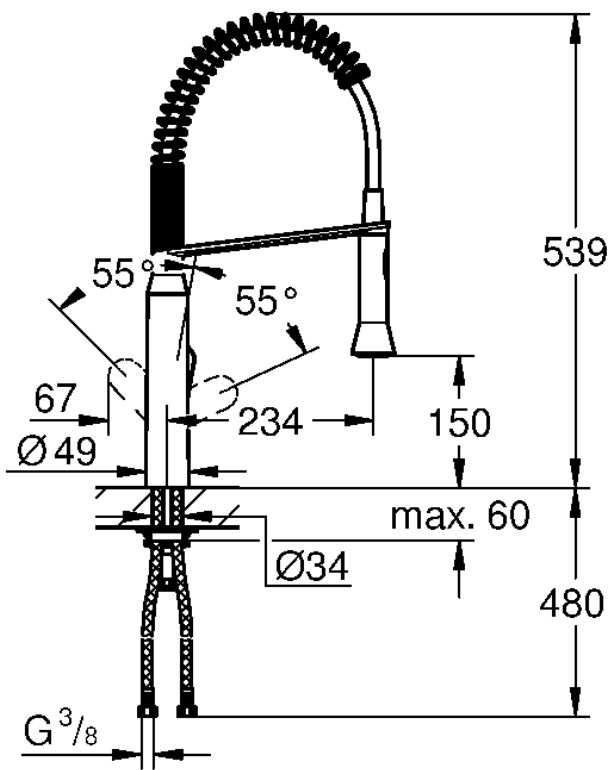

31 379

32 950

DIN
1988

DIN EN
806

max. 70° thumbs up 60°

1

2

31 379