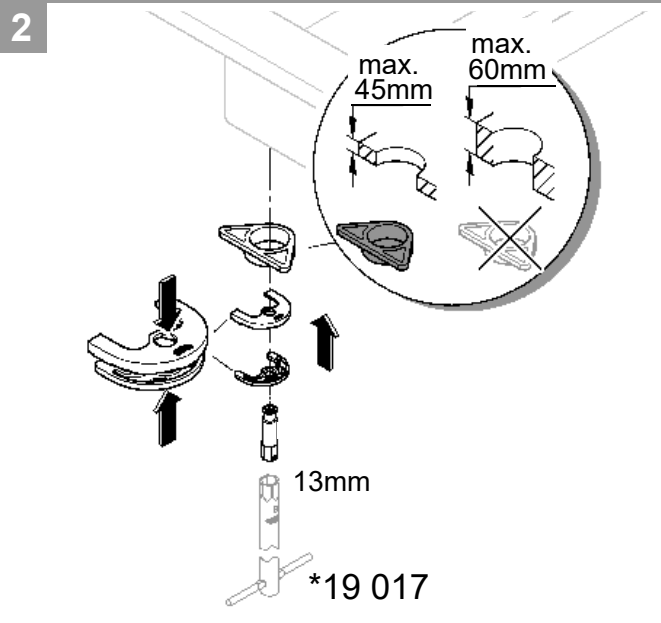

31 379

32 950

DIN
1988

DIN EN
806

max. 70° thumbs up 60°

1

2

31 379