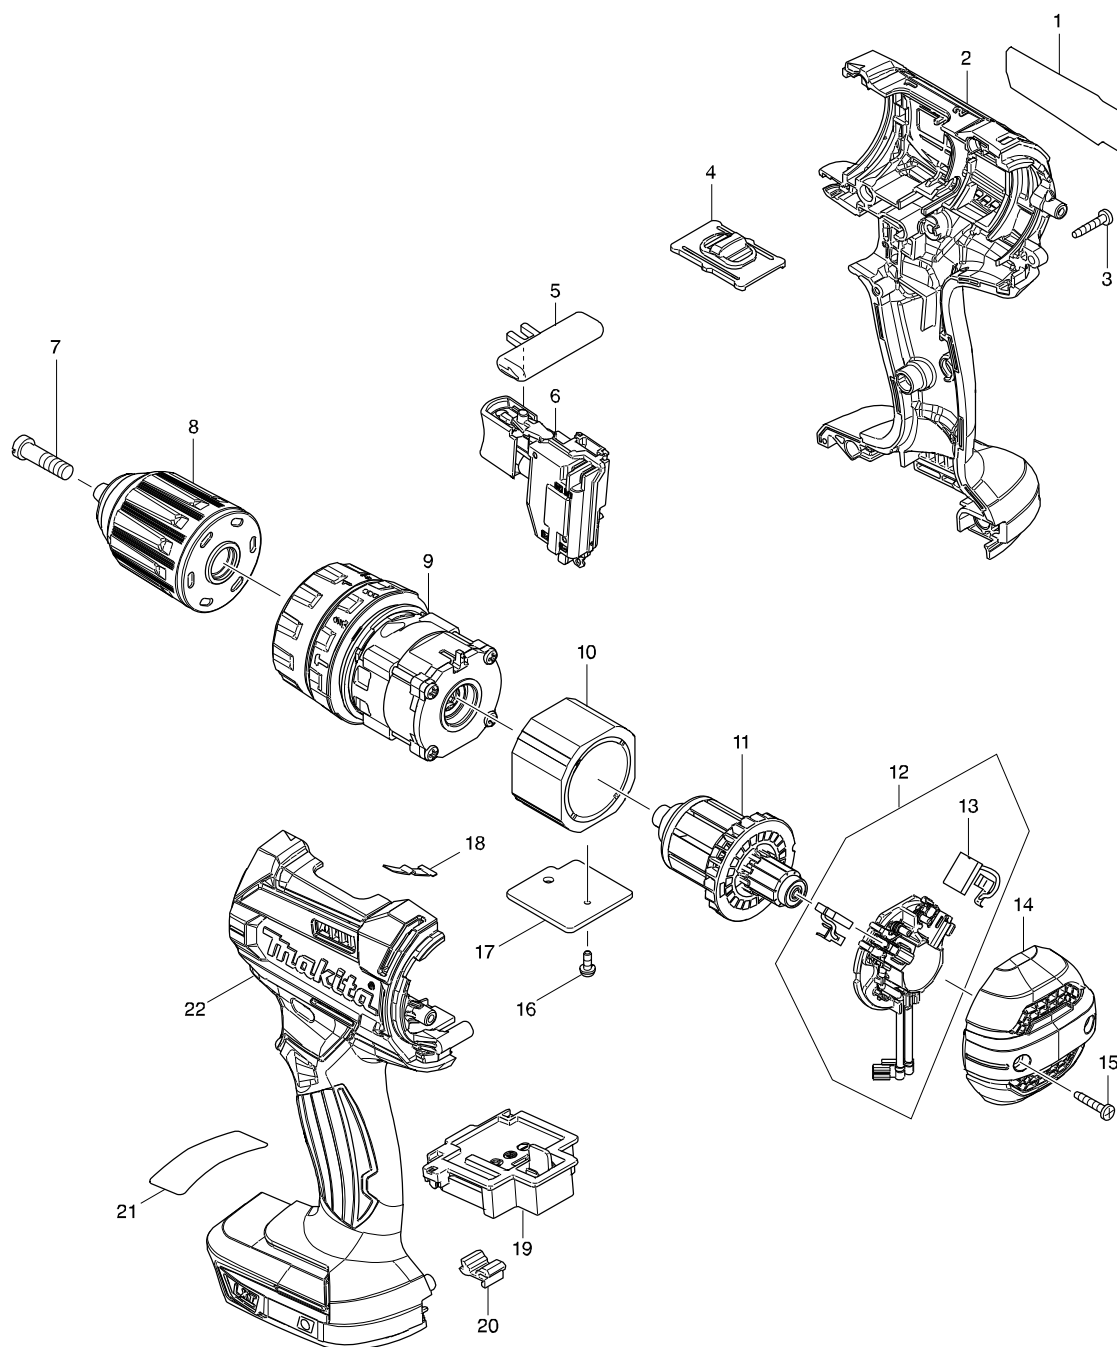

# Číslo typu DHP482 CORDLESS HAMMER DRIVER DRILL

# Číslo typu DHP482 CORDLESS HAMMER DRIVER DRILL

Položk.	Číslo díl	Popis	Změ	Množ	N/C	Možnost	Možnost	Poznámka
001	851E32-8	DHP482 NAME PLATE		1				
002	183B65-0	HOUSING SET		1				
C10	263005-3	RUBBER PIN 6		2				
D10		INC. 22						
003	266429-2	TAPPING SCREW 3X16		9				
004	123442-2	SPEED CHANGE LEVER ASSEMBLY						
C10	233438-6	COMPRESSION SPRING 4		2				
005	419041-9	F/R CHANGE LEVER		1				
006	632F27-4	SWITCH UNIT		1				
C10	620444-4	LED CIRCUIT		1				
C20	688172-7	LINE FILTER		1				
007	251468-5	- FLAT HEAD SCREW M6X22		1				
008	766027-7	KEYLESS DRILL CHUCK 13		1				
009	123443-0	GEAR ASSEMBLY		1				
010	632F32-1	YOKE UNIT		1				
011	619380-9	ARMATURE		1				
012	632F21-6	BRUSH HOLDER COMPLETE		1				
C10	688172-7	LINE FILTER		1				
D10		INC. 13						
013	194427-5	CARBON BRUSH CB-440		1				
014	456099-7	REAR COVER		1				
015	266429-2	TAPPING SCREW 3X16		2				
016	911006-2	PAN HEAD SCREW M3X8		1				
017	689070-8	HEAT SINK		1				
018	232182-2	LEAF SPRING		1				
019	644808-8	TERMINAL		1				
020	424476-1	CUSHION		1				
022	183B65-0	HOUSING SET		1				
C10	263005-3	RUBBER PIN 6		2				
D10		INC. 2						
A01	251314-2	+ SCREW M4X12		1				
A02C	346317-0	HOOK		1				
A02D	346317-0	HOOK		1				
A02E	346449-3	HOOK		1				
A03	784637-8	+ - BIT 2-45		1				
A04C	141856-3	PLASTIC CARRYING CASE COMPLETE						
C10	162302-3	LATCH		2				
C20	324207-7	SHAFT		1				
C30	451749-9	HANDLE		1				
A04E	141856-3	PLASTIC CARRYING CASE COMPLETE						
C10	162302-3	LATCH		2				
C20	324207-7	SHAFT		1				
C30	451749-9	HANDLE		1				
A05C	450128-8	BATTERY COVER		1				
A05E	450128-8	BATTERY COVER		1				
A06C	***DC18RC	DC18RC FAST CHARGER		1				
A06E	***DC18RC	DC18RC FAST CHARGER		1				
A07C	197265-4	BATTERY BL1840B SET		2				