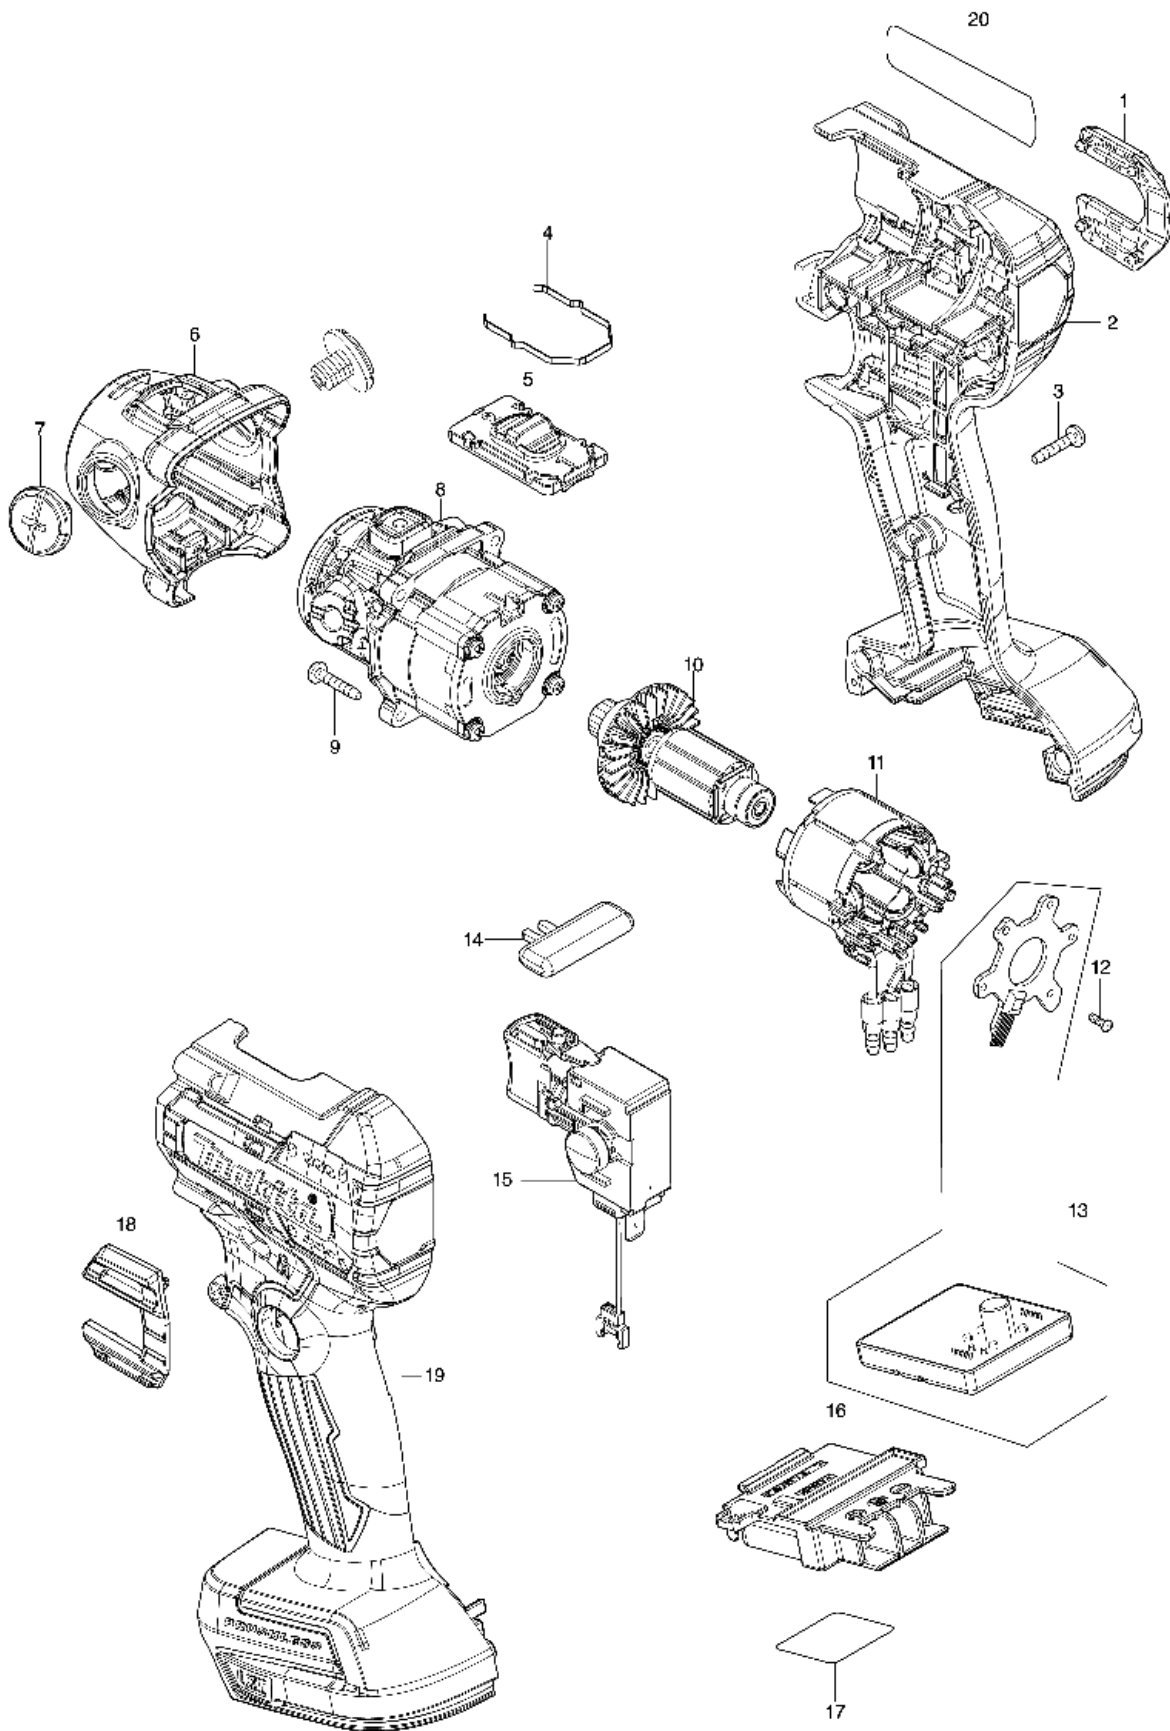

Model No.DPV300 75MM CORDLESS SANDER POLISHER

Model No.DPV300 75MM CORDLESS SANDER POLISHER

Položka	Číslo dílu	Popis	Změna	Množství	New/Old	Možnost 1	Možnost 2	Poznámka
001	422613-1	DUST COVER		1				
002	191P12-1	HOUSING SET		1				
C10	8028C3-7	INDICATION LABEL		1				
C20	263005-3	RUBBER PIN 6		2				
D10		INC. 19						
003	266130-9	TAPPING SCREW BIND PT 3X16		7				
004	232659-7	LEAF SPRING		1				
005	127720-2	SPEED CHANGE LEVER ASSEMBLY		1				
C10	232636-9	COMPRESSION SPRING 3		2				
006	413228-5	HEAD COVER		1				
007	413229-3	+ROUND HEAD SCREW M8X10		2				
008	127721-0	GEAR ASSEMBLY		1				
009	266130-9	TAPPING SCREW BIND PT 3X16		4				
010	619663-7	ROTOR		1				
011	629A36-2	STATOR		1				
012	266490-9	TAPPING SCREW PT 2X6		3				
013	620D22-4	CONTROLLER		1				
014	412697-7	LOCK OFF BUTTON		1				
015	651489-1	SWITCH C3JW-4B-L6		1				
016	643874-2	TERMINAL		1				
017	858B92-3	DPV300 SERIAL NO. LABEL		1				
018	422613-1	DUST COVER		1				
019	191P12-1	HOUSING SET		1				
C10	8028C3-7	INDICATION LABEL		1				
C20	263005-3	RUBBER PIN 6		2				
D10		INC. 2						
020	858B84-2	DPV300 NAME PLATE		1				
A01	140X75-2	GRIP 30 COMPLETE		1				
A02	191N90-9	SPONGE PAD 80 SET		1				
A03	191N91-7	SPONGE PAD 80 SET		1				
A04	191N92-5	WOOL PAD 80 SET		1				
A05	743124-6	PAD 50		1				
A06	743125-4	PAD 75		1				
A07	743126-2	ADAPTER		1				
A08B	821550-0	CONNECTOR PLASTIC CASE (TYPE2)		1				
C10	453974-8	LATCH		4				
A09B	835V03-5	INNER TRAY		1				
A10B	8027Y3-5	DPV300RTJ PLASTIC CASE LABEL		2				
A11B	8027Y2-7	DPV300RTJ INDICATION LABEL		1				
A12B	197280-8	BATTERY BL1850B SET		2				
A13B	450128-8	BATTERY COVER		1				
A14B	***DC18RC	DC18RC FAST CHARGER		1				

Model No.DPV300 75MM CORDLESS SANDER POLISHER

Položka	Číslo dílu	Popis	Změna	Množství	New/Old	Možnost 1	Možnost 2	Poznámka
D10		COMPO-PARTS						

Please order the parts with part number.

Print Date 25/6/2021