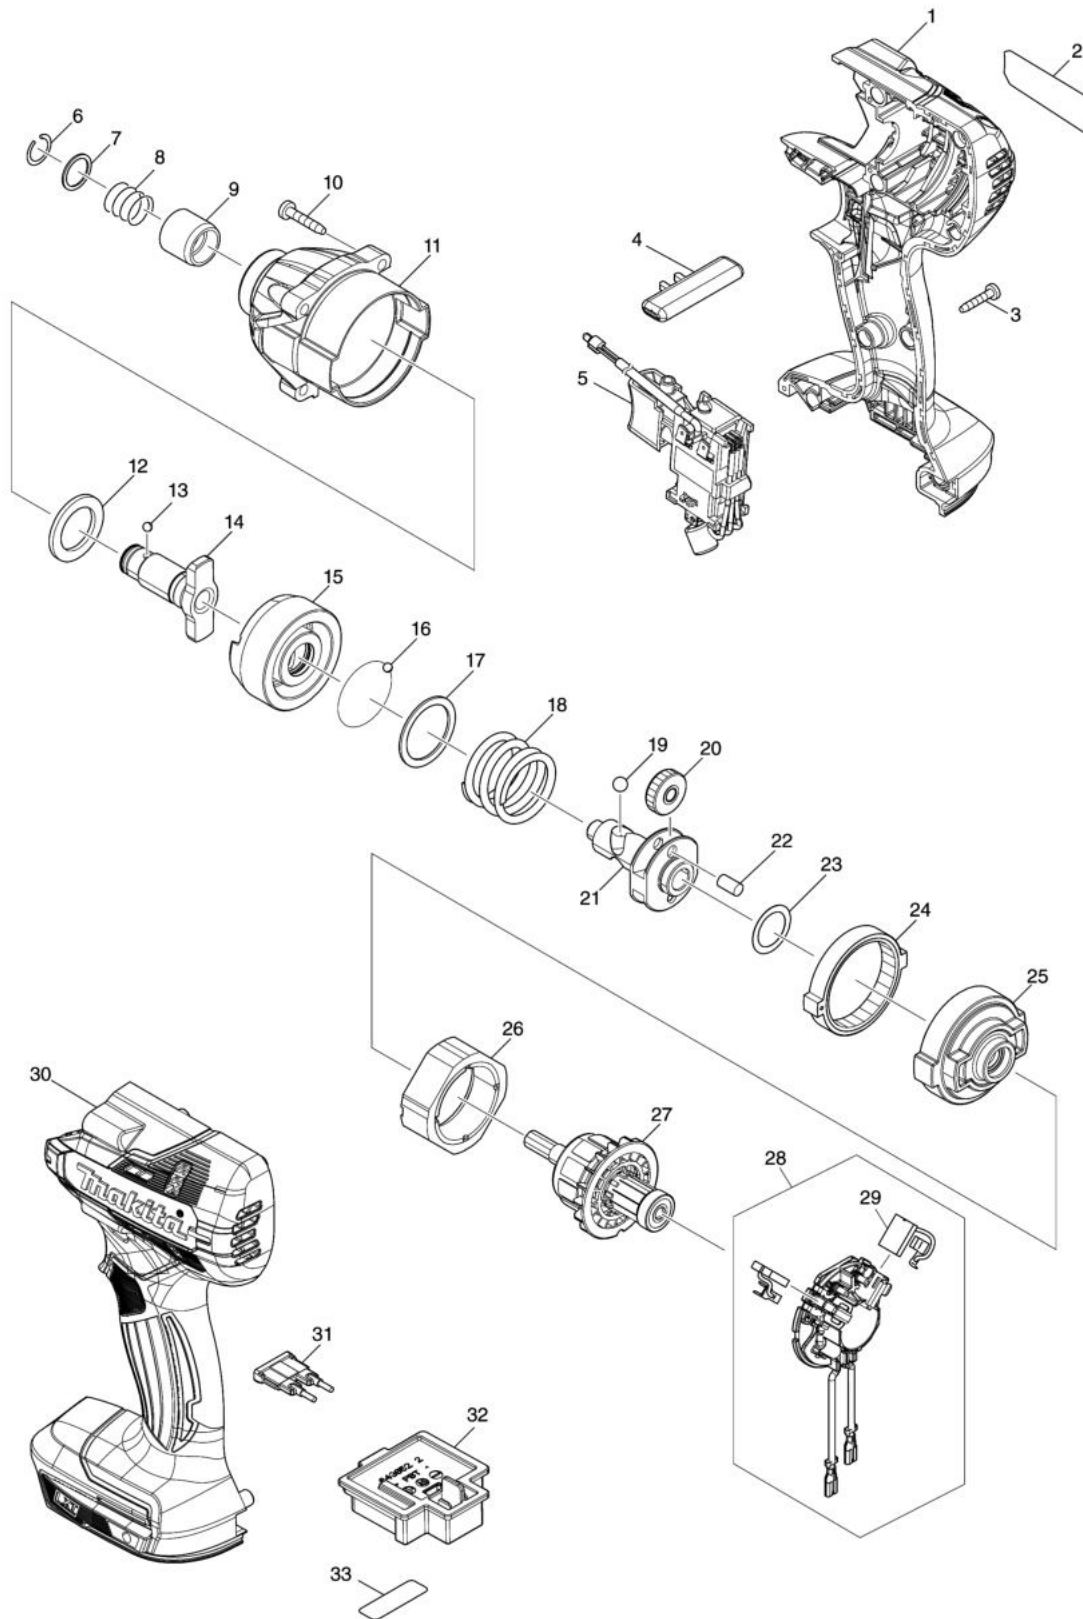

### Model No.DTD156 CORDLESS IMPACT DRIVER

## Model No.DTD156 CORDLESS IMPACT DRIVER

Položka	Číslo dílu	Popis	Změna	Množství	New/Old	Možnost 1	Možnost 2	Poznámka
001	183N31-9	HOUSING SET		1				
C10	252126-6	HEX. LOCKING NUT M4-7		2				
C20	263005-3	RUBBER PIN 6		2				
D10		INC. 30						
002	856K77-7	DTD156 NAME PLATE		1				
003	266429-2	TAPPING SCREW 3X16		8				
004	452399-3	F/R CHANGE LEVER		1				
005	632P54-1	SWITCH UNIT		1				
C10	654207-6	RECEPTACLE		1				
C20	688164-6	LINE FILTER		1				
006	231951-8	RING SPRING 11		1				
007	267085-1	FLAT WASHER 12		1				
008	233005-7	COMPRESSION SPRING 13		1				
009	324420-7	SLEEVE		1				
010	266374-1	TAPPING SCREW 4X25		4				
011	140N57-4	HAMMER CASE COMPLETE		1				
012	261151-6	NYLON WASHER 19		1				
013	216040-0	STEEL BALL 3.5		2				
014	326188-1	ANVIL M		1				
015	326644-1	HAMMER		1				
016	216040-0	STEEL BALL 3.5		24				
017	267175-0	FLAT WASHER 24		1				
018	233430-2	COMPRESSION SPRING 24		1				
019	216041-8	STEEL BALL 5.6		2				
020	227362-3	SPUR GEAR 22		2				
021	326562-3	SPINDLE		1				
022	256253-1	PIN 5		2				
023	253314-8	THIN WASHER 15		1				
024	227279-0	INTERNAL GEAR 51		1				
025	144952-6	INTERNAL GEAR CASE		1				
026	638396-5	YOKE UNIT		1				
027	619553-4	ARMATURE		1				
028	632P59-1	BRUSH HOLDER COMPLETE		1				
C10	231696-8	TORSION SPRING R		1				
C20	231697-6	TORSION SPRING L		1				
D10		INC. 29						
029	198887-3	CARBON BRUSH CB-5		1				
030	183N31-9	HOUSING SET		1				
C10	252126-6	HEX. LOCKING NUT M4-7		2				
C20	263005-3	RUBBER PIN 6		2				
D10		INC. 1						
031	632P58-3	FUSE UNIT		1				