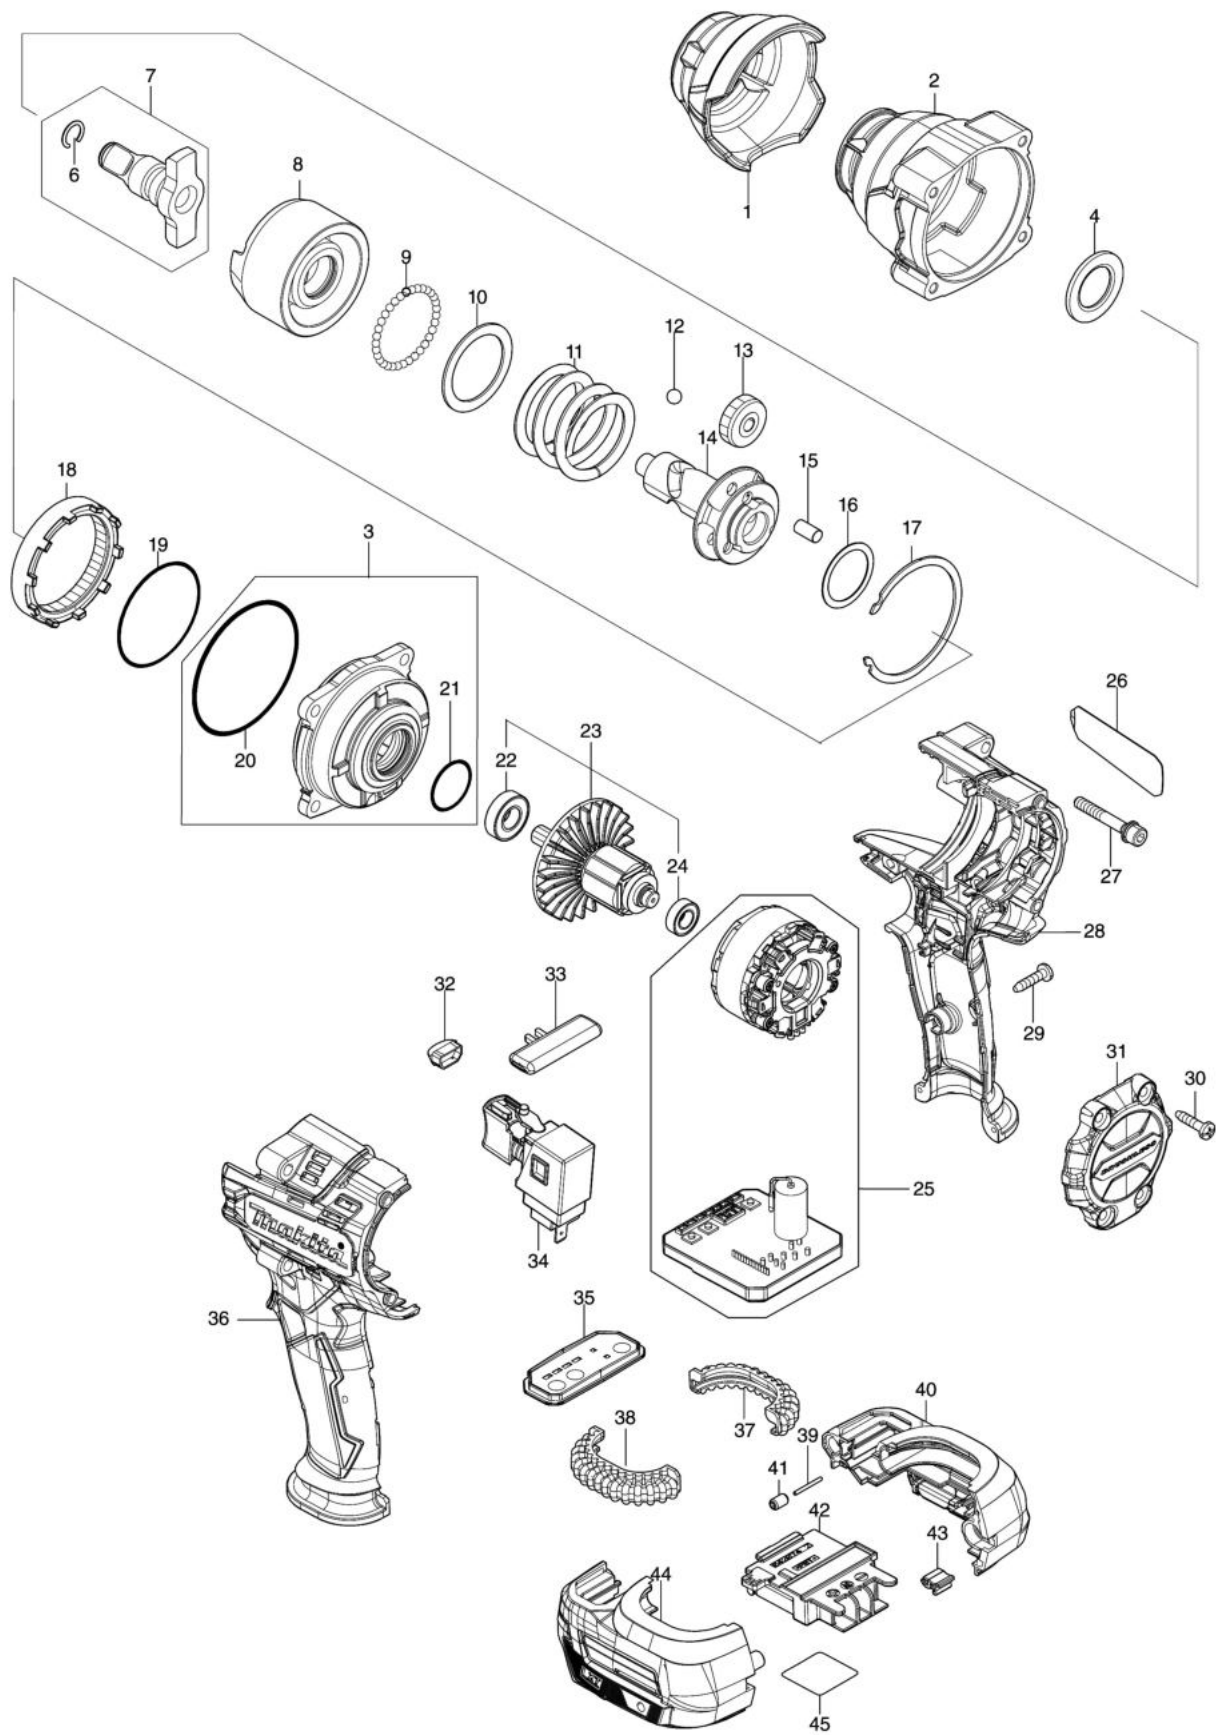

Model No.DTW700 CORDLESS IMPACT WRENCH

Model No.DTW700 CORDLESS IMPACT WRENCH

Položka	Číslo dílu	Popis	Změna	Množství	New/Old	Možnost 1	Možnost 2	Poznámka
001	422607-6	BUMPER		1				
002	140U47-9	HAMMER CASE COMPLETE		1				
003	136296-8	INTERNAL GEAR CASE ASS'Y		1				
D10		INC. 20,21						
004	253481-9	FLAT WASHER 20		1				
006	231907-1	RING SPRING 10		1				
007	136256-0	ANVIL ASS'Y		1				
D10		INC. 6						
008	327624-0	HAMMER		1				
009	216001-0	STEEL BALL 3.5		33				
010	267340-1	FLAT WASHER 32		1				
011	232629-6	COMPRESSION SPRING 34		1				
012	216007-8	STEEL BALL 6.4		2				
013	227813-6	SPUR GEAR 21		3				
014	327623-2	SPINDLE		1				
015	256211-7	PIN 6		3				
016	267494-4	FLAT WASHER 25		1				
017	347722-4	RETAINER		1				
018	227814-4	INTERNAL SPUR GEAR 48		1				
019	213624-5	O RING 48		1				
020	213654-6	O RING 60		1				
021	213961-7	O RING 22		1				
022	210069-8	BALL BEARING 6900DDW		1				
023	519635-1	ROTOR ASS'Y		1				
D10		INC. 22,24						
024	211343-7	BALL BEARING 688ZZ		1				
025	629A06-1	STATOR COMPLETE		1				
026	857M03-1	DTW700 NAME PLATE		1				
027	251476-6	H.S.H.BOLT M5X35 WITH WR		4				
028	183P88-2	HOUSING SET		1				
D10		INC. 36						
029	266326-2	TAPPING SCREW 4X18		7				
030	266326-2	TAPPING SCREW 4X18		4				
031	412673-1	REAR COVER		1				
032	620549-0	LED CIRCUIT		1				
033	456268-0	F/R CHANGE LEVER		1				
034	140U03-9	SWITCH COMPLETE		1				
C10	424774-3	SWITCH COVER		1				
035	140U53-4	SWITCH PLATE COMPLETE		1				
C10	8012S9-8	SWITCH LABEL		1				
036	183P88-2	HOUSING SET		1				
D10		INC. 28						
037	424773-5	CUSHION RUBBER		1				
038	424773-5	CUSHION RUBBER		1				
039	268284-8	PIN 1.5		1				