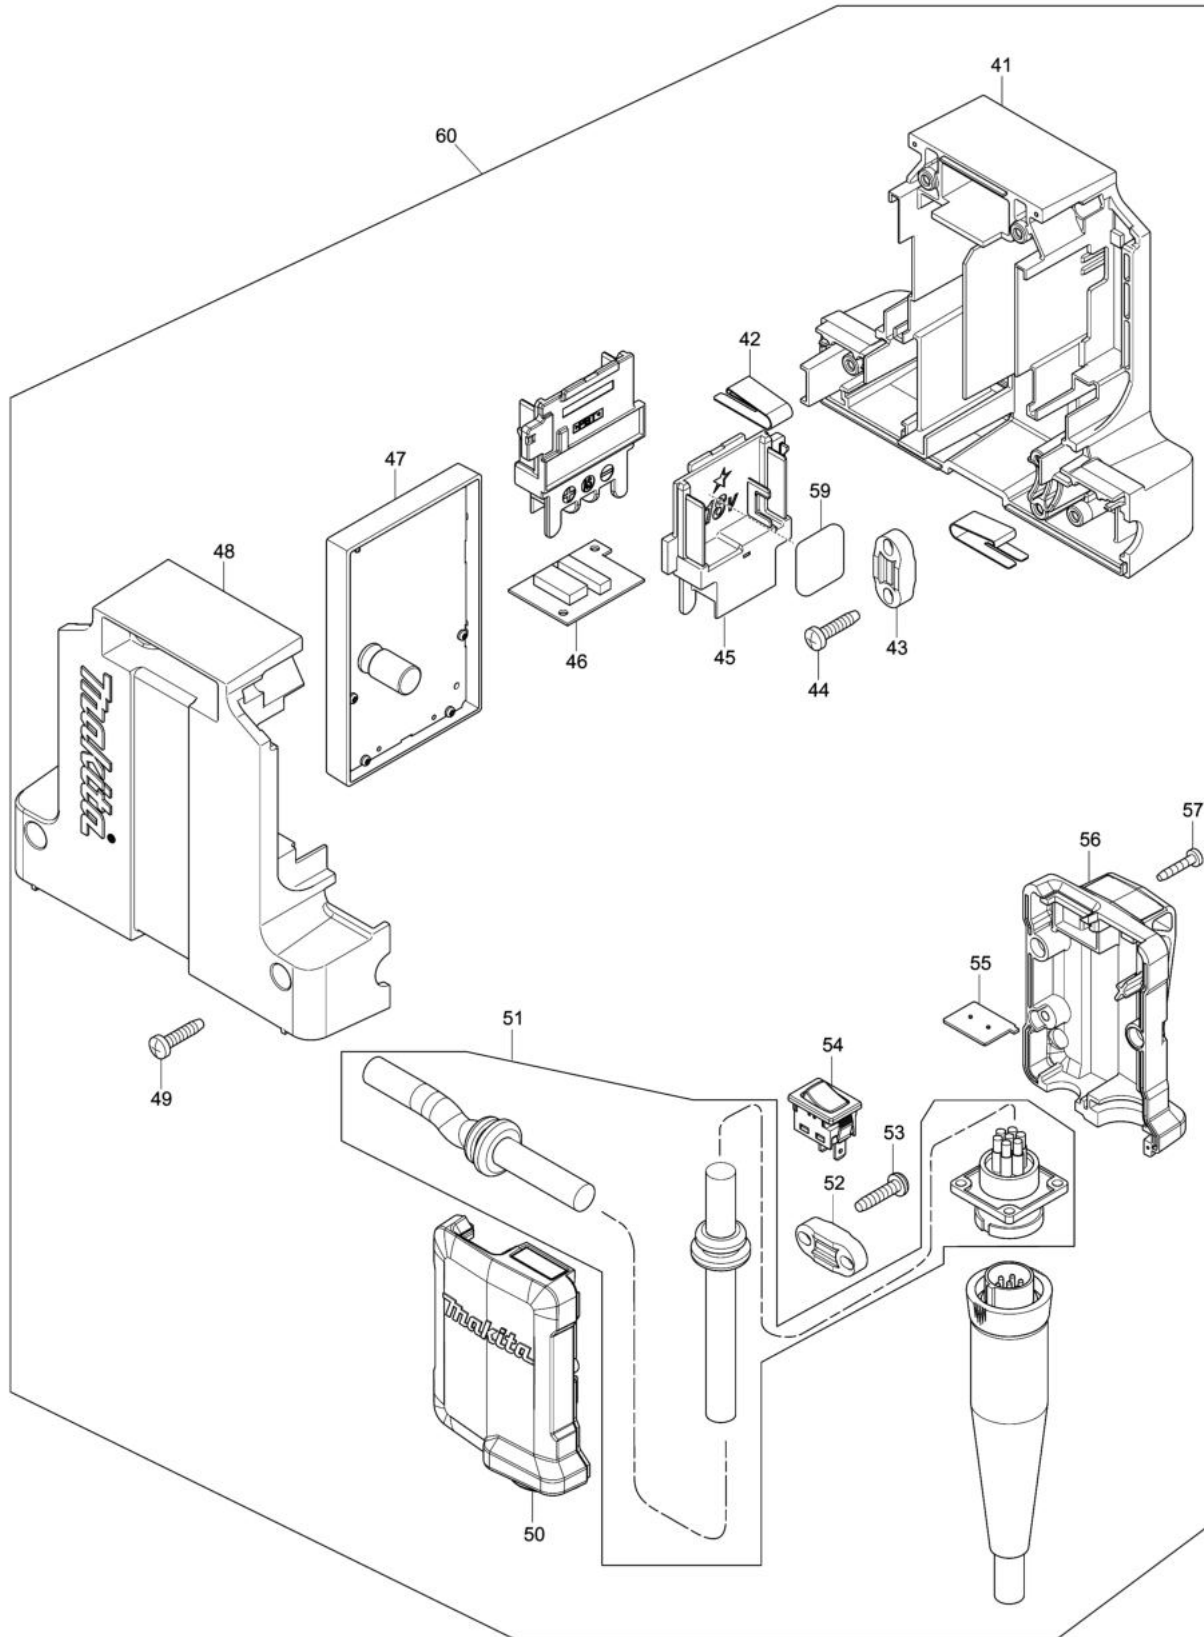

## Model No.DUP362 BATTERY POWERED PRUNING SHEARS

Položka	Číslo dílu	Popis	Změna	Množství	New/Old	Možnost 1	Možnost 2	Poznámka
001	251490-2	H.S.H.BOLT M5X14 WITH WR		2				
002	855F93-6	DUP362 NAME PLATE		1				
003	456209-6	UPPER HOUSING		1				
005	251474-0	SHOULDER SCREW M8		1				
006	199168-8	SHEAR BLADE U SET		1				
D10		INC. 14						
007	199169-6	SHEAR BLADE L SET		1				
008	213034-6	O RING 3		1				
009	346940-1	LOCK PLATE		1				
010	266557-3	H.S.BUTTON HEAD BOLT M3X8		1				
011	264118-3	HEX. NUT M8		1				
012	266786-8	+ PAN HEAD TAPPING SCREW 2X10		2				
013	456218-5	BALL NUT COVER B		1				
014	961011-9	STOP RING E-4		1				
015	347165-0	LINK ARM		2				
016	256568-6	FLAT FILLISTER HD.PIN 5		1				
017	251484-7	+ FLAT HEAD SCREW M3X4		1				
018	456215-1	LEVER		1				
019	216031-1	STEEL BALL 2.3		1				
020	233491-2	COMPRESSION SPRING 2		1				
021	688189-0	MAGNET		1				
022	266999-1	H.S.SET SCREW(FLAT POINT)M3X4		1				
023	231397-8	COMPRESSION SPRING 4		1				
024	123536-3	TRIGGER ASS'Y		1				
D10		INC. 17-20,22						
025	456217-7	BALL NUT COVER A		1				
026	127142-6	BALL SCREW ASSEMBLY		1				
027	912012-0	C.H.SCREW M3X10		2				
028	226866-2	INTERNAL GEAR 49		1				
029	226865-4	SPUR GEAR 19		3				
030	253810-6	FLAT WASHER 12		1				
031	911006-2	PAN HEAD SCREW M3X8		2				
032	319349-0	MOTOR HOLDER		1				
033	629397-4	DC MOTOR		1				
034	620459-1	SUB CONTROLLER		1				
035	456211-9	LOWER HOUSING		1				
036	911028-2	PAN HEAD SCREW M3X16		4				
037	143935-3	FRONT HOUSING COMPLETE		1				
C10	807L80-7	INDICATION LABEL		1				
038	266980-2	HEX.S.BUTTON HEAD SCREW M3X16		2				