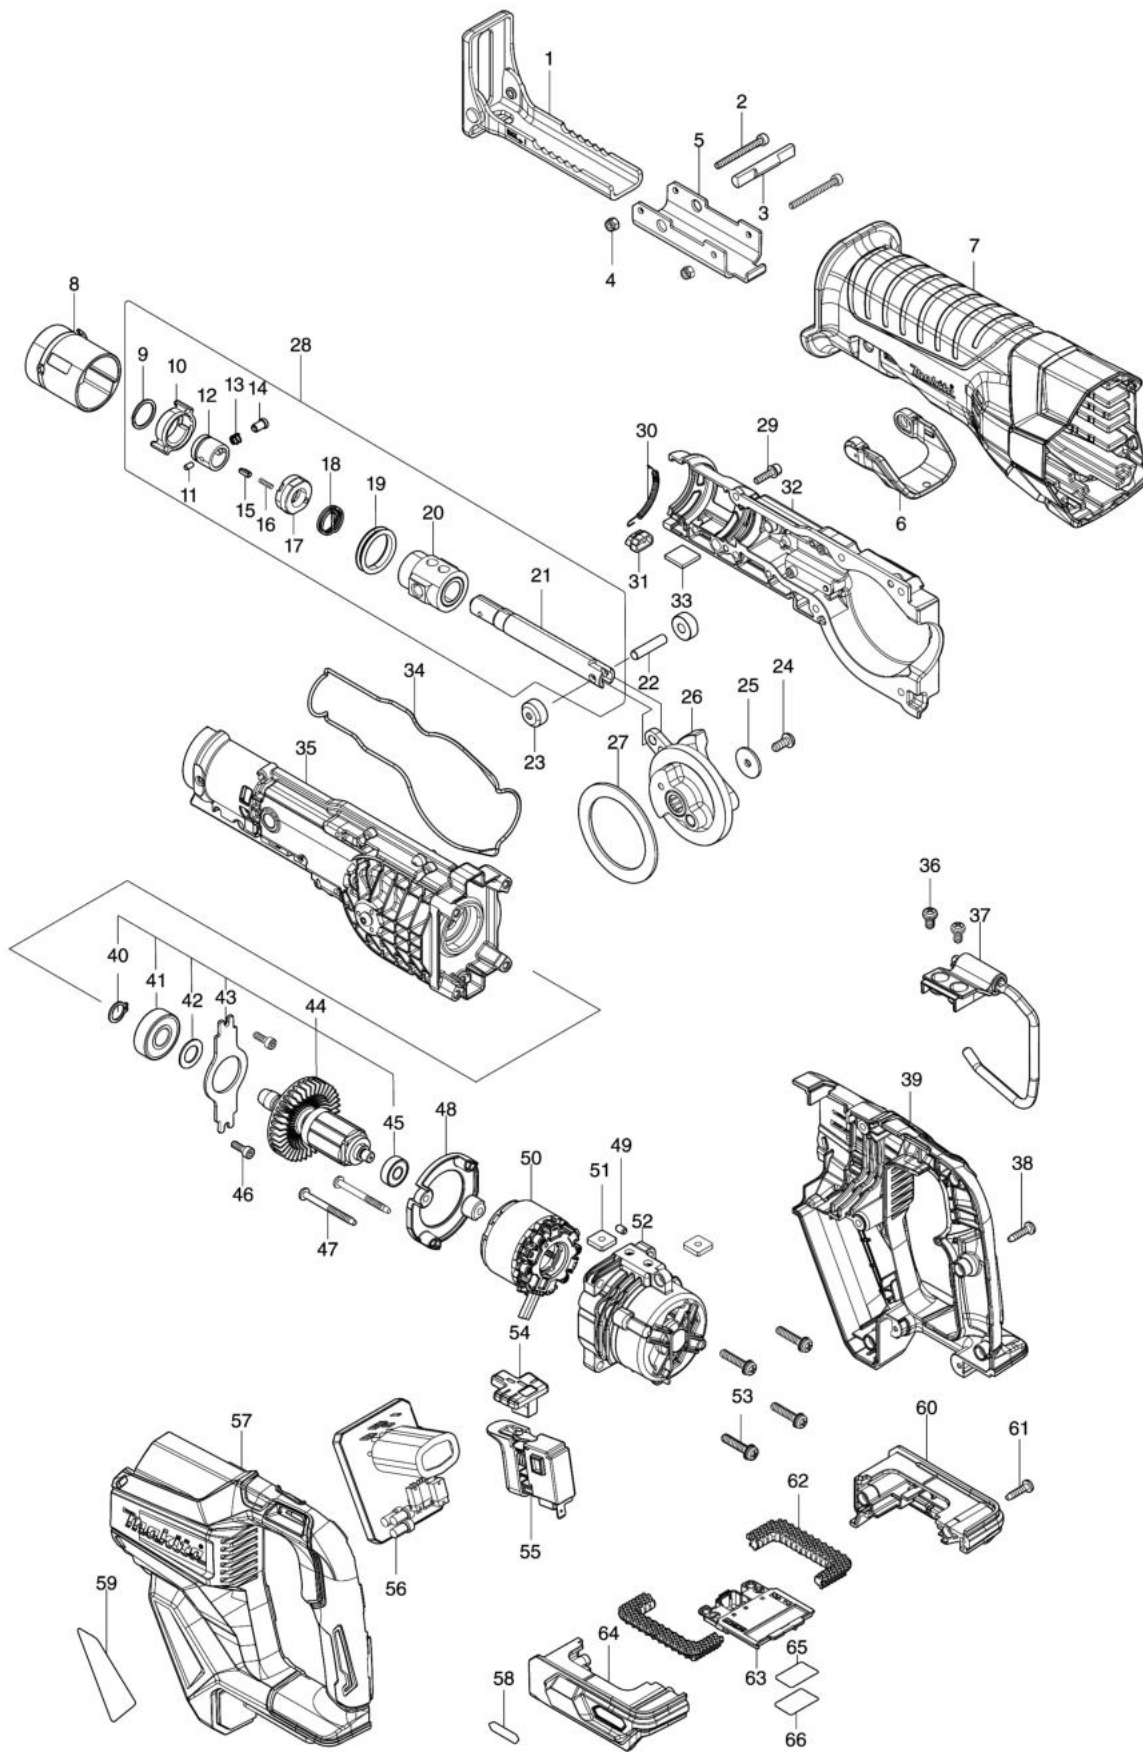

Model No. JR001G CORDLESS RECIPRO SAW

Model No.JR001G CORDLESS RECIPRO SAW

Položka	Číslo dílu	Popis	Změna	Množství	New/Old	Možnost 1	Možnost 2	Poznámka
001	162739-4	SHOE		1				
002	265A78-8	HEX SOCKET HEAD BOLT M4X40		2				
003	326599-0	LOCK PIN		1				
004	252126-6	HEX. LOCK NUT M4-7		2				
005	347637-5	SHOE GUIDE PLATE		1				
006	459924-1	LOCK LEVER		1				
007	422542-8	INSULATION COVER		1				
008	459923-3	RELEASE DRUM		1				
009	257430-8	RETAINING RING(EXT)18		1				
010	310848-5	DRIVING SLEEVE		1				
011	268094-3	PIN 3		1				
012	327043-0	GUIDE SLEEVE		1	*			
012-1	327650-9	GUIDE SLEEVE	S	1				
013	234381-2	COMPRESSION SPRING 6		1				
014	256569-4	SHOULDER PIN 5		1				
015	310912-2	PUSH PIN		1				
016	232472-3	COMPRESSION SPRING 2		1				
017	458968-8	CONNECTING SLEEVE		1				
018	233594-2	TORSION SPRING 17		1				
019	422309-4	RUBBER RING 25		1				
020	140P52-6	SLIDER GUIDE COMPLETE		1				
C10	213174-0	X RING 14		1				
021	327154-1	SLIDER		1	*			
021-1	327652-5	SLIDER	S	1				
022	256945-2	PIN 6		1				
023	310991-0	ROLLER		2				
024	265374-8	H.S. BUTTON HEAD SCREW M5X12		1				
025	253462-3	FLAT WASHER 5		1				
026	140P53-4	GEAR COMPLETE		1				
027	253463-1	FLAT WASHER 51		1				
028	136224-3	SLIDER ASS'Y		1				
D10		INC. 9-21						
029	922128-3	HEX. SOCKET HEAD BOLT M4X16		6				
030	232583-4	TENSION SPRING 3		1				
031	620C32-5	LED CIRCUIT		1				
032	140P51-8	GEAR HOUSING R COMPLETE		1	*			
032-1	140W37-4	GEAR HOUSING R COMPLETE	S	1				
033	424858-7	FELT 16X16		1				
034	422541-0	SEAL RING		1				
035	140P50-0	GEAR HOUSING L COMPLETE		1	*			
035-1	140W36-6	GEAR HOUSING L COMPLETE	S	1				
036	911206-4	PAN HEAD SCREW M5X10		2				
037	127468-6	HOOK ASSEMBLY		1				
038	266326-2	TAPPING SCREW 4X18		6				