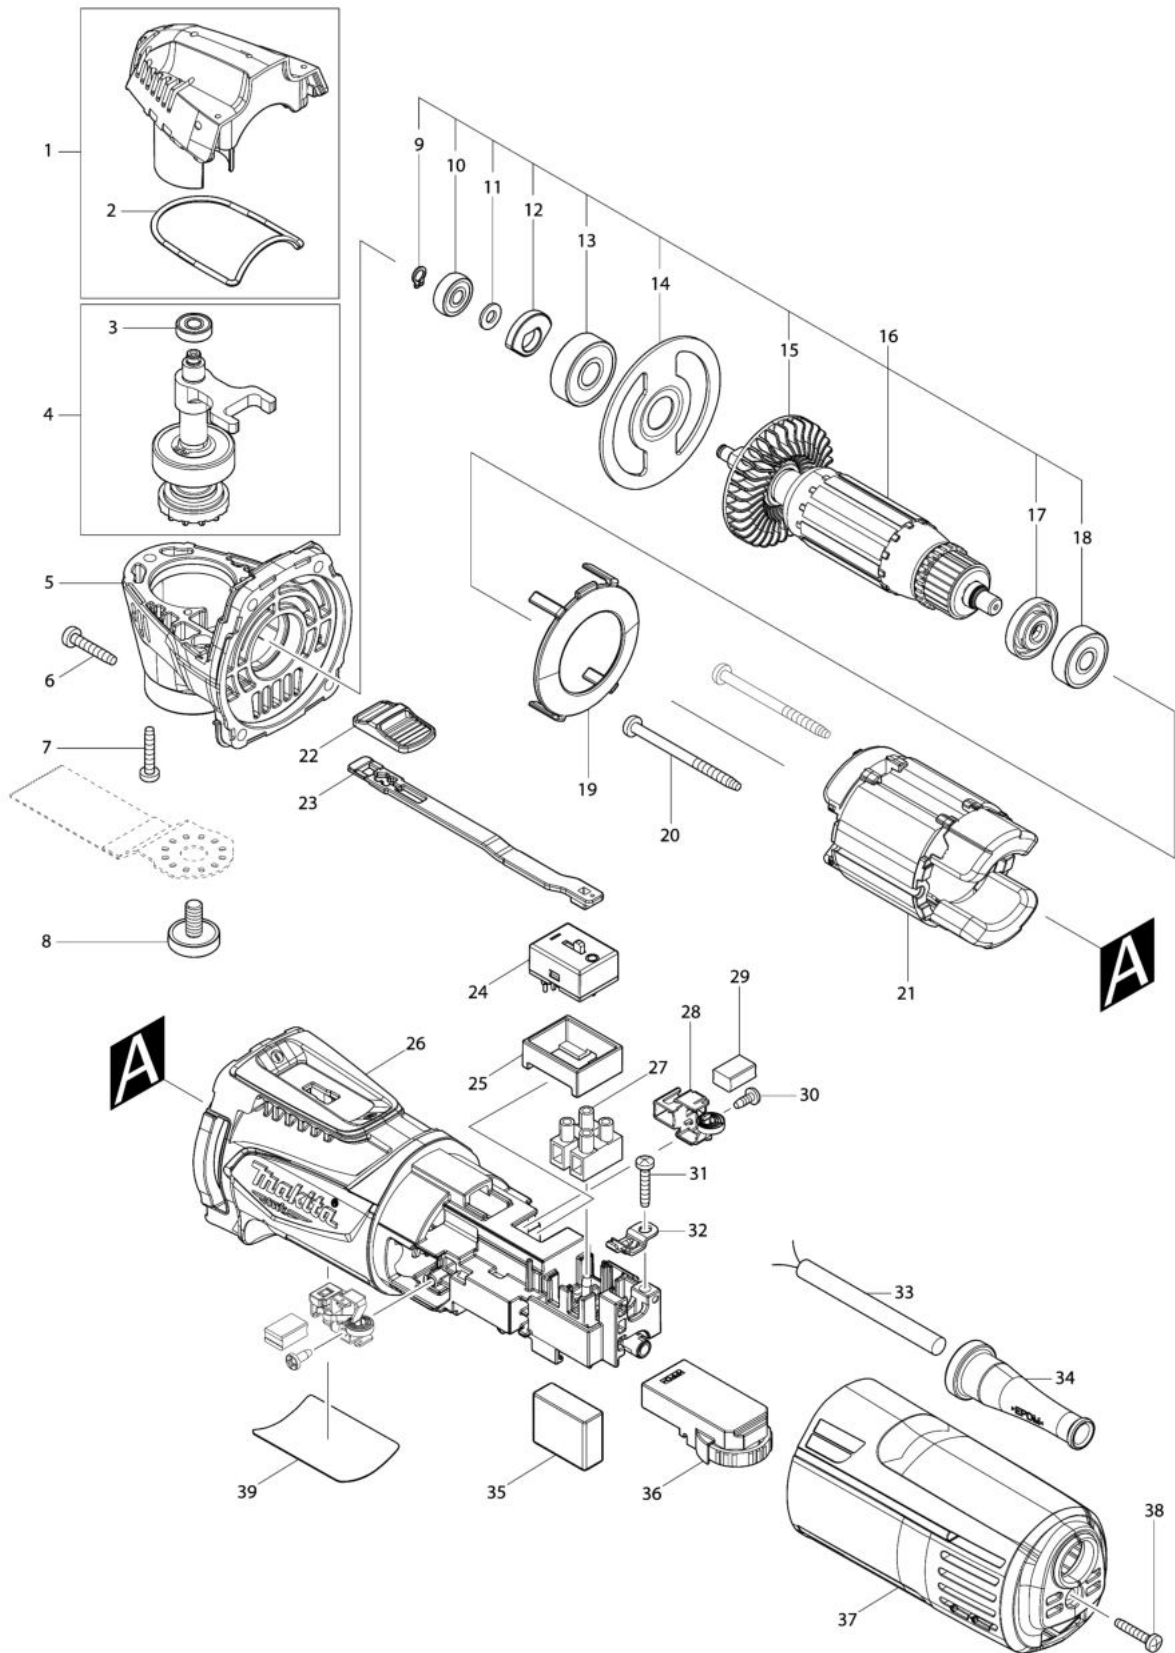

Model No.M9800 MULTI TOOL