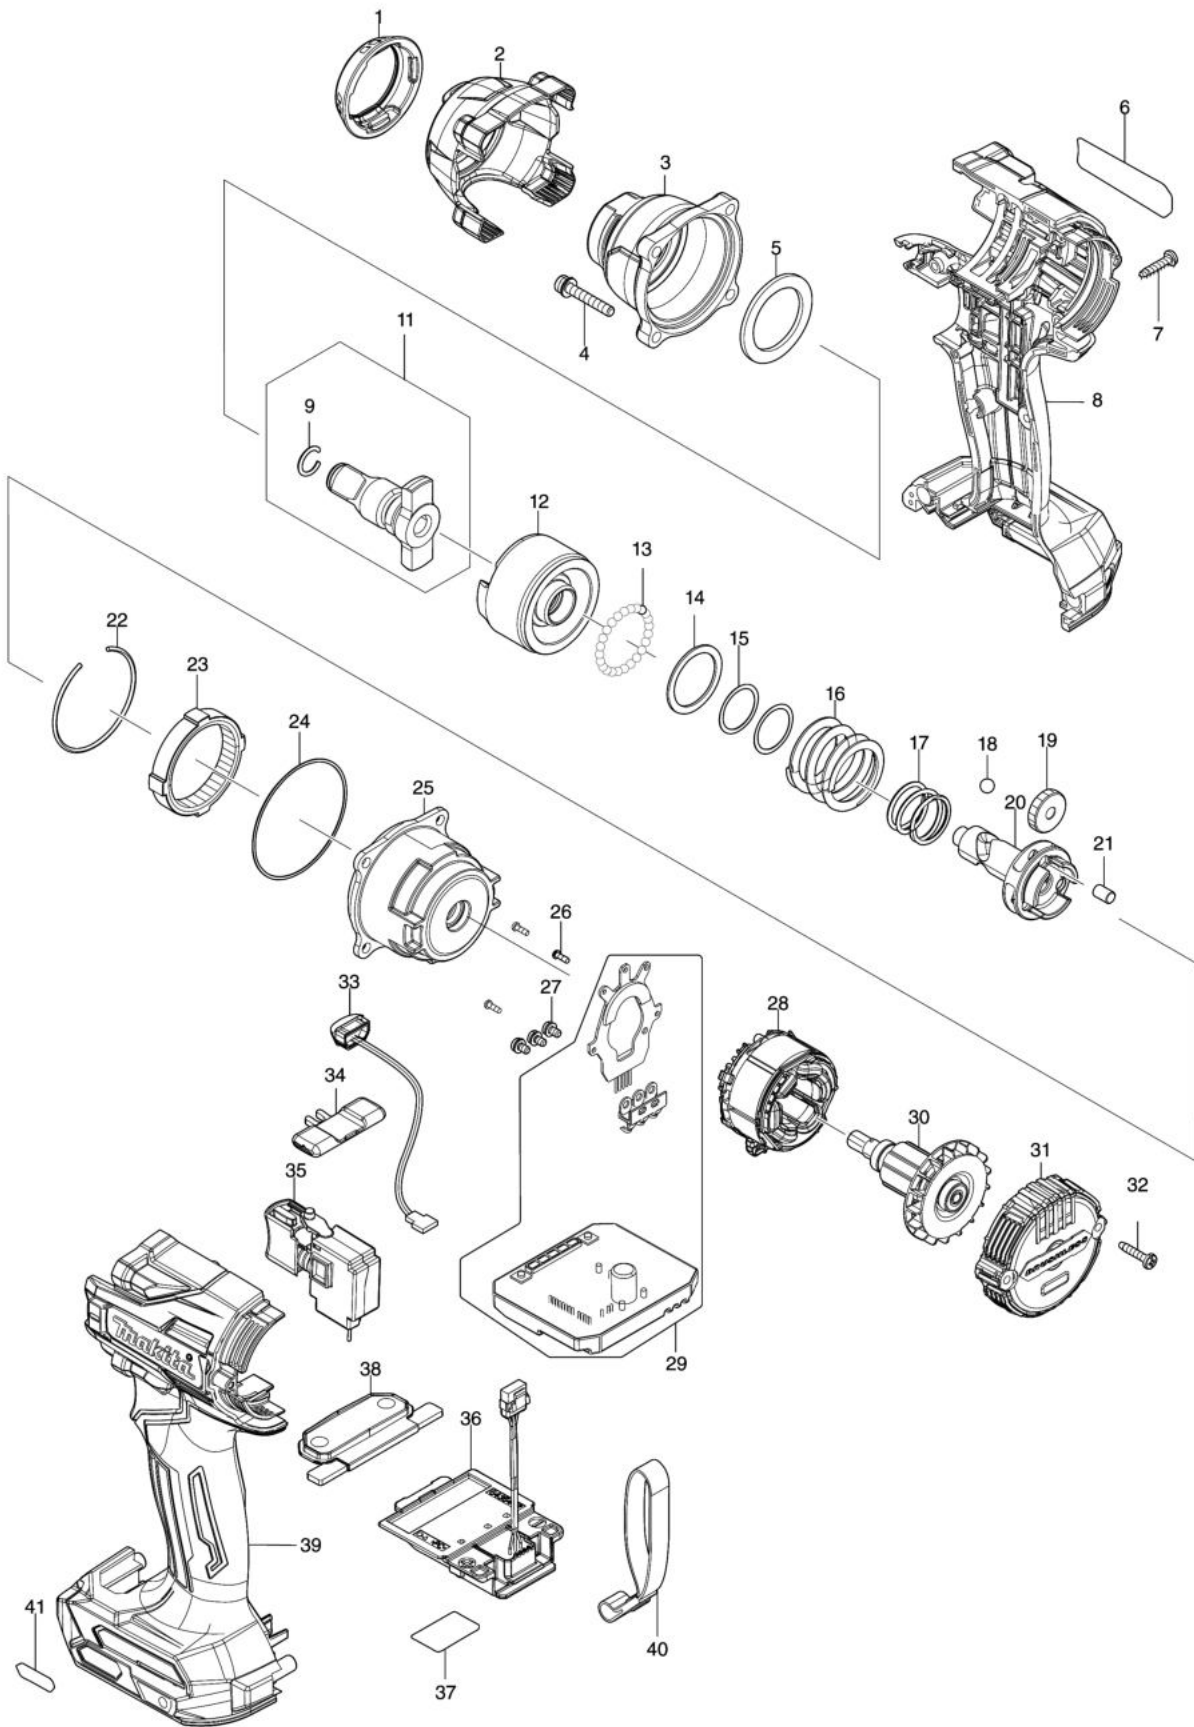

## Model No.TW004G CORDLESS IMPACT WRENCH

Položka	Číslo dílu	Popis	Změna	Množství	New/Old	Možnost 1	Možnost 2	Poznámka
001	422584-2	BUMPER		1				
002	412822-0	HAMMER CASE COVER		1				
003	140W13-8	HAMMER CASE COMPLETE		1				
004	265472-8	HEX. SOCKET HEAD BOLT M4X25		4				
005	261154-0	NYLON WASHER 28		1				
006	857P12-8	TW004G NAME PLATE		1				
007	266130-9	TAPPING SCREW BIND PT 3X16		8				
008	183R16-9	HOUSING SET		1				
C10	263005-3	RUBBER PIN 6		2				
C20	263032-0	RUBBER PIN 4		2				
C30	252126-6	HEX. LOCK NUT M4-7		2				
D10		INC. 39						
009	231907-1	RING SPRING 10		1				
011	136272-2	ANVIL E ASS'Y		1	*			
D10		INC. 9			*			
011-1	136357-4	ANVIL E ASS'Y	<	1				
D10		INC. 9						
012	327648-6	HAMMER		1				
013	216001-0	STEEL BALL 3.5		24				
014	267175-0	FLAT WASHER 24		1				
015	253343-1	THIN WASHER 18		2	*			
015-1	267106-9	FLAT WASHER 18	<	1				
016	232615-7	COMPRESSION SPRING 25		1				
017	232637-7	COMPRESSION SPRING 18		1	*			
017-1	232682-2	COMPRESSION SPRING 18	<	1				
018	216011-7	STEEL BALL 5.6		2				
019	227338-0	SPUR GEAR 22		3				
020	327573-1	SPINDLE		1	*			
020-1	327689-2	SPINDLE	<	1				
021	268311-1	PIN 5		3				
022	233910-8	RING SPRING 43		1				
023	227337-2	INTERNAL GEAR 51		1				
024	213785-1	O-RING 49		1				
025	140W14-6	INTERNAL GEAR CASE COMPLETE		1				
026	266490-9	TAPPING SCREW PT 2X6		3				
027	652069-6	FLAT HEAD SCREW M3X6		3				
028	629A13-4	STATOR		1				
029	620D69-8	CONTROLLER		1				
030	619626-3	ROTOR		1				
031	412821-2	REAR COVER		1				
032	266130-9	TAPPING SCREW BIND PT 3X16		2				
033	620521-2	LED CIRCUIT		1				
034	455053-8	F/R CHANGE LEVER		1				
035	651442-7	SWITCH C3JR-1A-1		1				