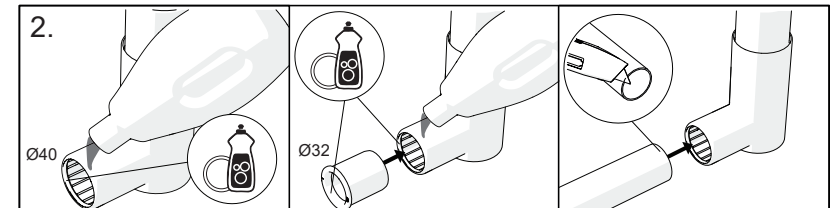

RAVAK®

RAVAK a.s., Obecnická 285, 261 01 Příbram I
tel.: +420 318 427 200, 318 427 111 fax: +420 318 427 269
e-mail: info@ravak.cz, www.ravak.com

Version: 15062020