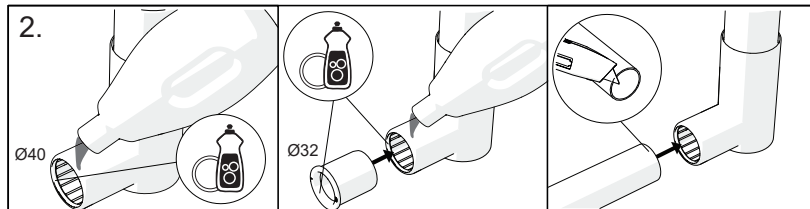

Sifon umyvadlový s pevnou výpustí

GB INSTALLATION INSTRUCTIONS
DE MONTAGEANLEITUNG
PL INSTRUKCJA MONTAŻU
HU SZERELÉSI UTASÍTÁS
RU ИНСТРУКЦИЯ ПО МОНТАЖУ
UA ІНСТРУКЦІЯ З МОНТАЖУ

BG УПЪТВАНЕ ЗА МОНТАЖ
ES INSTRUCCIONES DE MONTAJE
FR INSTRUCTIONS DE MONTAGE
RO INSTRUCȚIUNI DE MONTAJ
SK MONTÁŽNY NÁVOD
CZ MONTÁŽNÍ NÁVOD

RAVAK®

RAVAK a.s., Obecnická 285, 261 01 Příbram I
tel.: +420 318 427 200, 318 427 111 fax: +420 318 427 269
e-mail: info@ravak.cz, www.ravak.com

Version: 15062020

Sifon umyvadlový s pevnou výpustí

GB INSTALLATION INSTRUCTIONS
DE MONTAGEANLEITUNG
PL INSTRUKCJA MONTAŻU
HU SZERELÉSI UTASÍTÁS
RU ИНСТРУКЦИЯ ПО МОНТАЖУ
UA ІНСТРУКЦІЯ З МОНТАЖУ

BG УПЪТВАНЕ ЗА МОНТАЖ
ES INSTRUCCIONES DE MONTAJE
FR INSTRUCTIONS DE MONTAGE
RO INSTRUCȚIUNI DE MONTAJ
SK MONTÁŽNY NÁVOD
CZ MONTÁŽNÍ NÁVOD