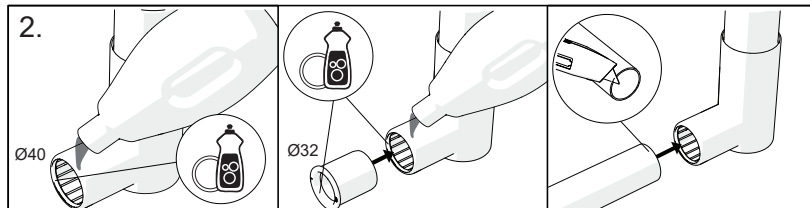

Sifon umyvadlový s pevnou výpustí

GB INSTALLATION INSTRUCTIONS
DE MONTAGEANLEITUNG
PL INSTRUKCJA MONTAŻU
HU SZERELÉSI UTASÍTÁS
RU ИНСТРУКЦИЯ ПО МОНТАЖУ
UA ІНСТРУКЦІЯ З МОНТАЖУ

BG УПЪТВАНЕ ЗА МОНТАЖ
ES INSTRUCCIONES DE MONTAJE
FR INSTRUCTIONS DE MONTAGE
RO INSTRUCȚIUNI DE MONTAJ
SK MONTÁŽNY NÁVOD
CZ MONTÁŽNÍ NÁVOD

RAVAK®

RAVAK a.s., Obecnická 285, 261 01 Příbram I
tel.: +420 318 427 200, 318 427 111 fax: +420 318 427 269
e-mail: info@ravak.cz, www.ravak.com

Version: 15062020

Sifon umyvadlový s pevnou výpustí

GB INSTALLATION INSTRUCTIONS
DE MONTAGEANLEITUNG
PL INSTRUKCJA MONTAŻU
HU SZERELÉSI UTASÍTÁS
RU ИНСТРУКЦИЯ ПО МОНТАЖУ
UA ІНСТРУКЦІЯ З МОНТАЖУ

BG УПЪТВАНЕ ЗА МОНТАЖ
ES INSTRUCCIONES DE MONTAJE
FR INSTRUCTIONS DE MONTAGE
RO INSTRUCȚIUNI DE MONTAJ
SK MONTÁŽNY NÁVOD
CZ MONTÁŽNÍ NÁVOD