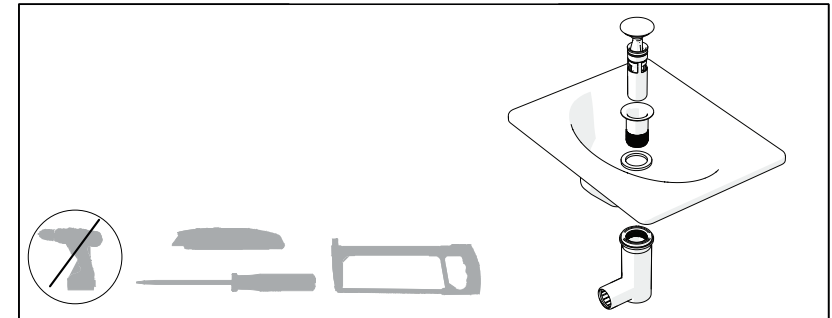

RAVAK®

RAVAK a.s., Obecnická 285, 261 01 Příbram I
tel.: +420 318 427 200, 318 427 111 fax: +420 318 427 269
e-mail: info@ravak.cz, www.ravak.com

Version: 15062020