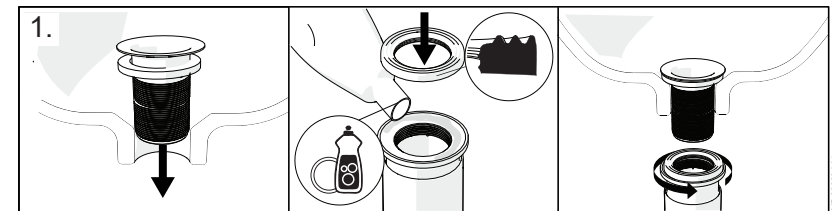

RAVAK®

RAVAK a.s., Obecnická 285, 261 01 Příbram I
tel.: +420 318 427 200, 318 427 111 fax: +420 318 427 269
e-mail: info@ravak.cz, www.ravak.com

Version: 15062020