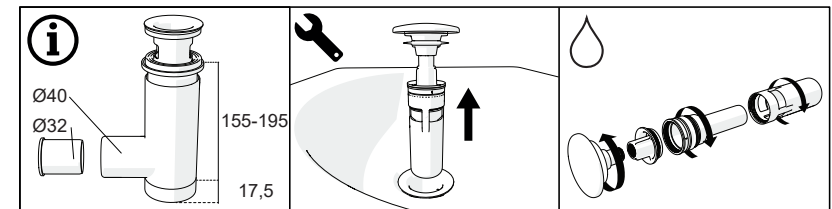

RAVAK®

RAVAK a.s., Obecnická 285, 261 01 Příbram I
tel.: +420 318 427 200, 318 427 111 fax: +420 318 427 269
e-mail: info@ravak.cz, www.ravak.com

Version: 15062020