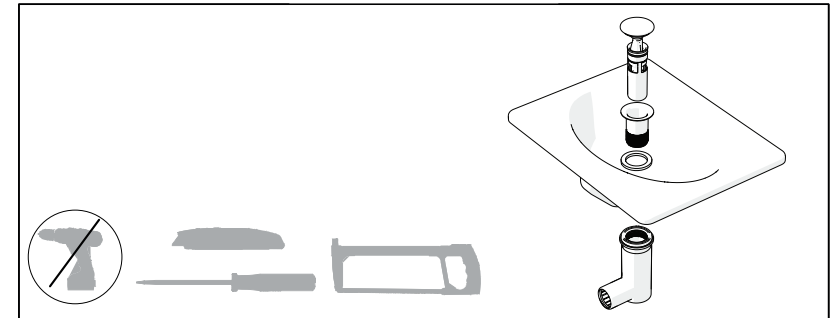

RAVAK®

RAVAK a.s., Obecnická 285, 261 01 Příbram I
tel.: +420 318 427 200, 318 427 111 fax: +420 318 427 269
e-mail: info@ravak.cz, www.ravak.com

Version: 15062020