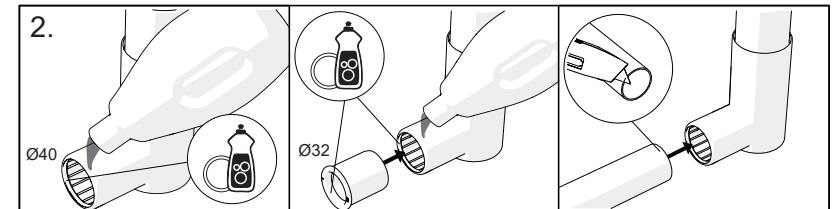

RAVAK®

RAVAK a.s., Obecnická 285, 261 01 Příbram I
tel.: +420 318 427 200, 318 427 111 fax: +420 318 427 269
e-mail: info@ravak.cz, www.ravak.com

Version: 15062020