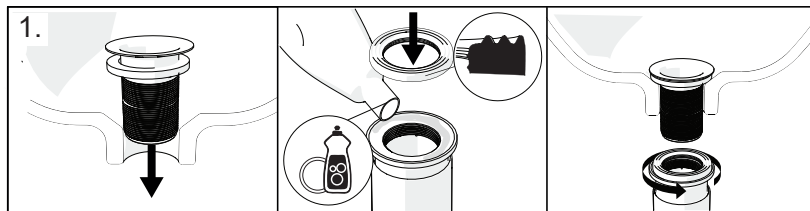

Sifon umyvadlový s pevnou výpustí

GB INSTALLATION INSTRUCTIONS
DE MONTAGEANLEITUNG
PL INSTRUKCJA MONTAŻU
HU SZERELÉSI UTASÍTÁS
RU ИНСТРУКЦИЯ ПО МОНТАЖУ
UA ІНСТРУКЦІЯ З МОНТАЖУ

BG УПЪТВАНЕ ЗА МОНТАЖ
ES INSTRUCCIONES DE MONTAJE
FR INSTRUCTIONS DE MONTAGE
RO INSTRUCȚIUNI DE MONTAJ
SK MONTÁŽNY NÁVOD
CZ MONTÁŽNÍ NÁVOD

RAVAK®

RAVAK a.s., Obecnická 285, 261 01 Příbram I
tel.: +420 318 427 200, 318 427 111 fax: +420 318 427 269
e-mail: info@ravak.cz, www.ravak.com

Version: 15062020

Sifon umyvadlový s pevnou výpustí

GB INSTALLATION INSTRUCTIONS
DE MONTAGEANLEITUNG
PL INSTRUKCJA MONTAŻU
HU SZERELÉSI UTASÍTÁS
RU ИНСТРУКЦИЯ ПО МОНТАЖУ
UA ІНСТРУКЦІЯ З МОНТАЖУ

BG УПЪТВАНЕ ЗА МОНТАЖ
ES INSTRUCCIONES DE MONTAJE
FR INSTRUCTIONS DE MONTAGE
RO INSTRUCȚIUNI DE MONTAJ
SK MONTÁŽNY NÁVOD
CZ MONTÁŽNÍ NÁVOD