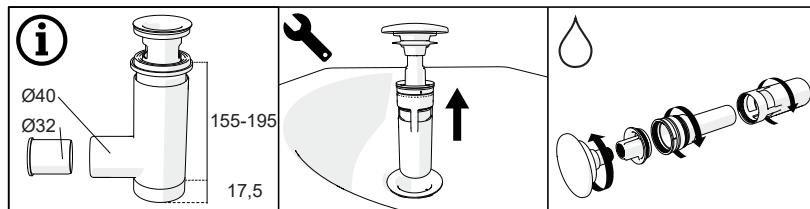

Sifon umyvadlový s pevnou výpustí

GB INSTALLATION INSTRUCTIONS
DE MONTAGEANLEITUNG
PL INSTRUKCJA MONTAŻU
HU SZERELÉSI UTASÍTÁS
RU ИНСТРУКЦИЯ ПО МОНТАЖУ
UA ІНСТРУКЦІЯ З МОНТАЖУ

BG УПЪТВАНЕ ЗА МОНТАЖ
ES INSTRUCCIONES DE MONTAJE
FR INSTRUCTIONS DE MONTAGE
RO INSTRUCȚIUNI DE MONTAJ
SK MONTÁŽNY NÁVOD
CZ MONTÁŽNÍ NÁVOD

RAVAK®

RAVAK a.s., Obecnická 285, 261 01 Příbram I
tel.: +420 318 427 200, 318 427 111 fax: +420 318 427 269
e-mail: info@ravak.cz, www.ravak.com

Version: 15062020

Sifon umyvadlový s pevnou výpustí

GB INSTALLATION INSTRUCTIONS
DE MONTAGEANLEITUNG
PL INSTRUKCJA MONTAŻU
HU SZERELÉSI UTASÍTÁS
RU ИНСТРУКЦИЯ ПО МОНТАЖУ
UA ІНСТРУКЦІЯ З МОНТАЖУ

BG УПЪТВАНЕ ЗА МОНТАЖ
ES INSTRUCCIONES DE MONTAJE
FR INSTRUCTIONS DE MONTAGE
RO INSTRUCȚIUNI DE MONTAJ
SK MONTÁŽNY NÁVOD
CZ MONTÁŽNÍ NÁVOD