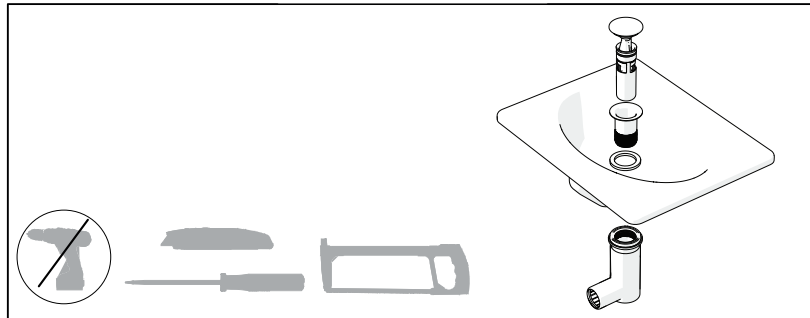

Sifon umyvadlový s pevnou výpustí

GB INSTALLATION INSTRUCTIONS
DE MONTAGEANLEITUNG
PL INSTRUKCJA MONTAŻU
HU SZERELÉSI UTASÍTÁS
RU ИНСТРУКЦИЯ ПО МОНТАЖУ
UA ІНСТРУКЦІЯ З МОНТАЖУ

BG УПЪТВАНЕ ЗА МОНТАЖ
ES INSTRUCCIONES DE MONTAJE
FR INSTRUCTIONS DE MONTAGE
RO INSTRUCȚIUNI DE MONTAJ
SK MONTÁŽNY NÁVOD
CZ MONTÁŽNÍ NÁVOD

RAVAK®

RAVAK a.s., Obecnická 285, 261 01 Příbram I
tel.: +420 318 427 200, 318 427 111 fax: +420 318 427 269
e-mail: info@ravak.cz, www.ravak.com

Version: 15062020

Sifon umyvadlový s pevnou výpustí

GB INSTALLATION INSTRUCTIONS
DE MONTAGEANLEITUNG
PL INSTRUKCJA MONTAŻU
HU SZERELÉSI UTASÍTÁS
RU ИНСТРУКЦИЯ ПО МОНТАЖУ
UA ІНСТРУКЦІЯ З МОНТАЖУ

BG УПЪТВАНЕ ЗА МОНТАЖ
ES INSTRUCCIONES DE MONTAJE
FR INSTRUCTIONS DE MONTAGE
RO INSTRUCȚIUNI DE MONTAJ
SK MONTÁŽNY NÁVOD
CZ MONTÁŽNÍ NÁVOD