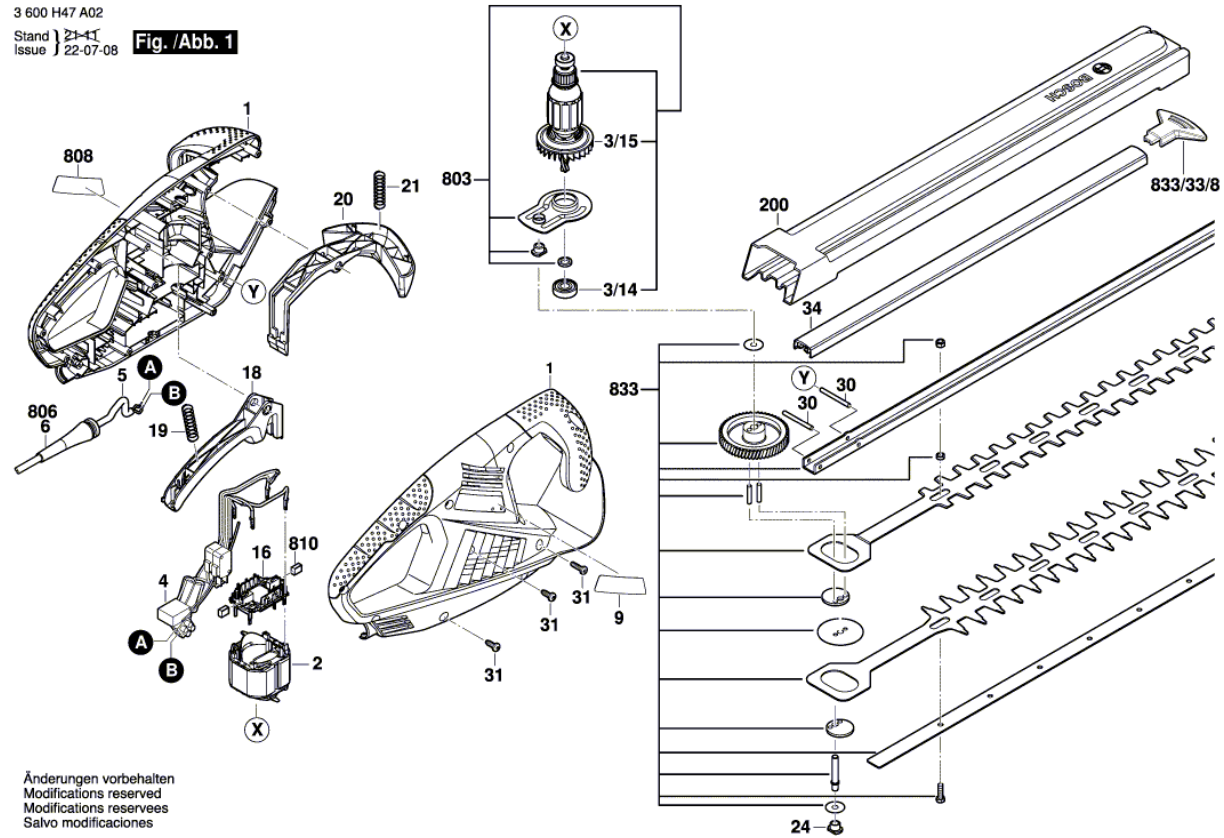

Vue éclatée - E

3 600 H47 A02
Stand } 22-11
Issue } 22-07-08

Fig. /Abb. 1