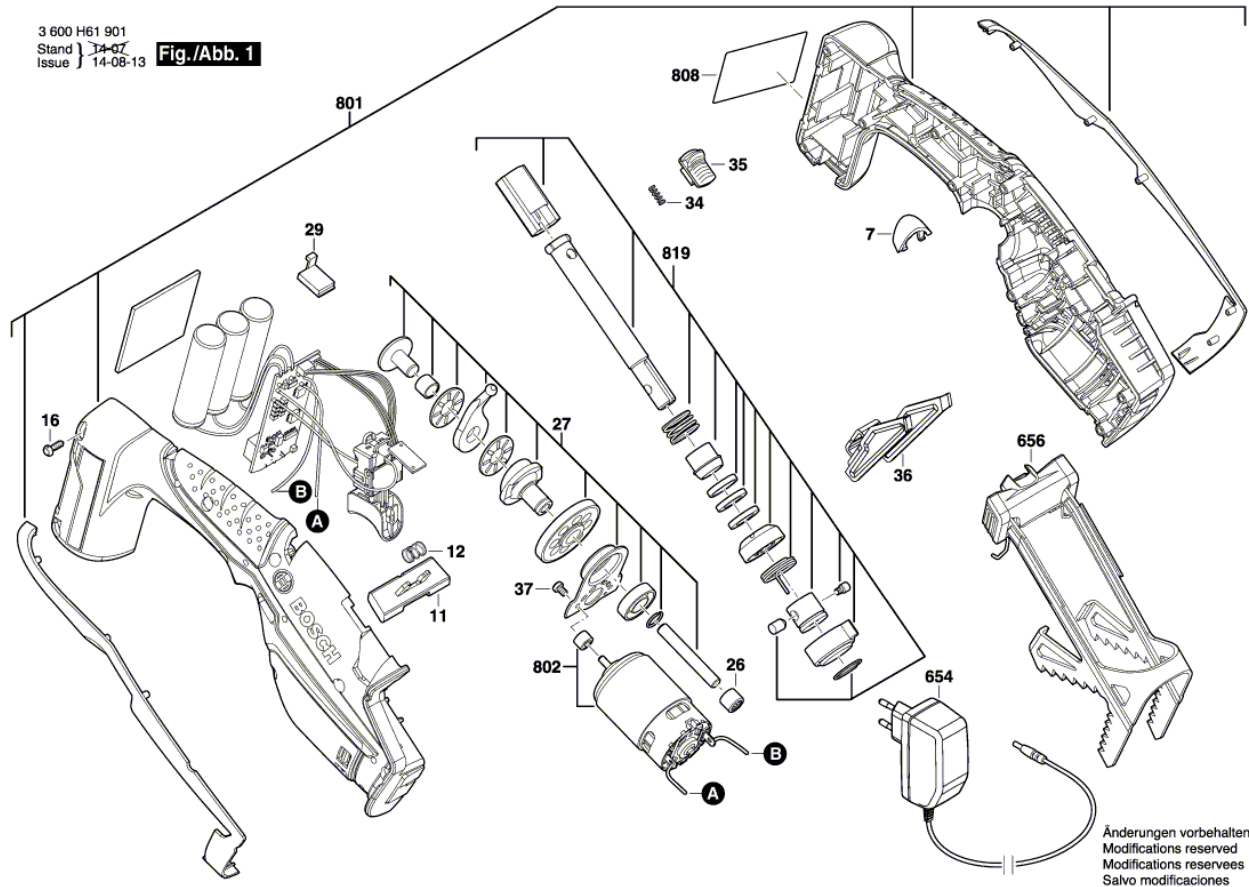

BOSCH

Scie à Sabre à Accus

KEO 10,8 LI | 3 600 H61 902

Table des matières

Vue éclatée.....2

Vue éclatée - E

3 600 H61 901
 Stand } 14-07
 Issue } 14-08-13 **Fig./Abb. 1**