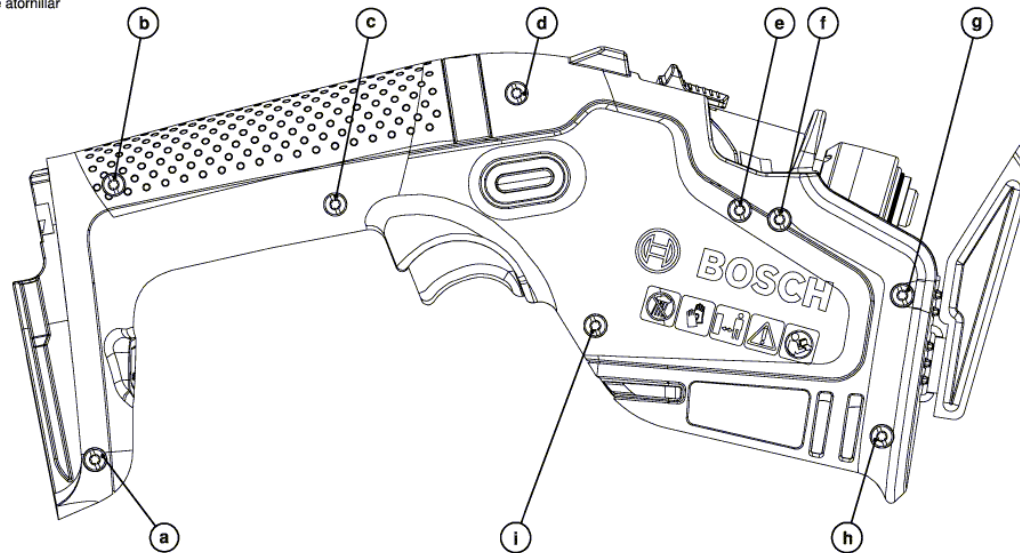

BOSCH

Scie à Sabre à Accus

KEO 18V | 3 600 H61 A00

Table des matières

Vue éclatée.....	2
------------------	---

Vue éclatée - E

Vue éclatée - E

3 600 H61 A00
Stand } 21-11-16 **Fig./Abb. 2**
Issue }

Reihenfolge der Verschraubung
Sequence of screwing
Séquence de vissage
Secuencia de atornillar

Anzugsmomente
Torque values
C couple de serrage
Pares de apriete
0,6 - 0,9 Nm

Änderungen vorbehalten
Modifications reserved
Modificaciones reservadas
Salvo modificaciones