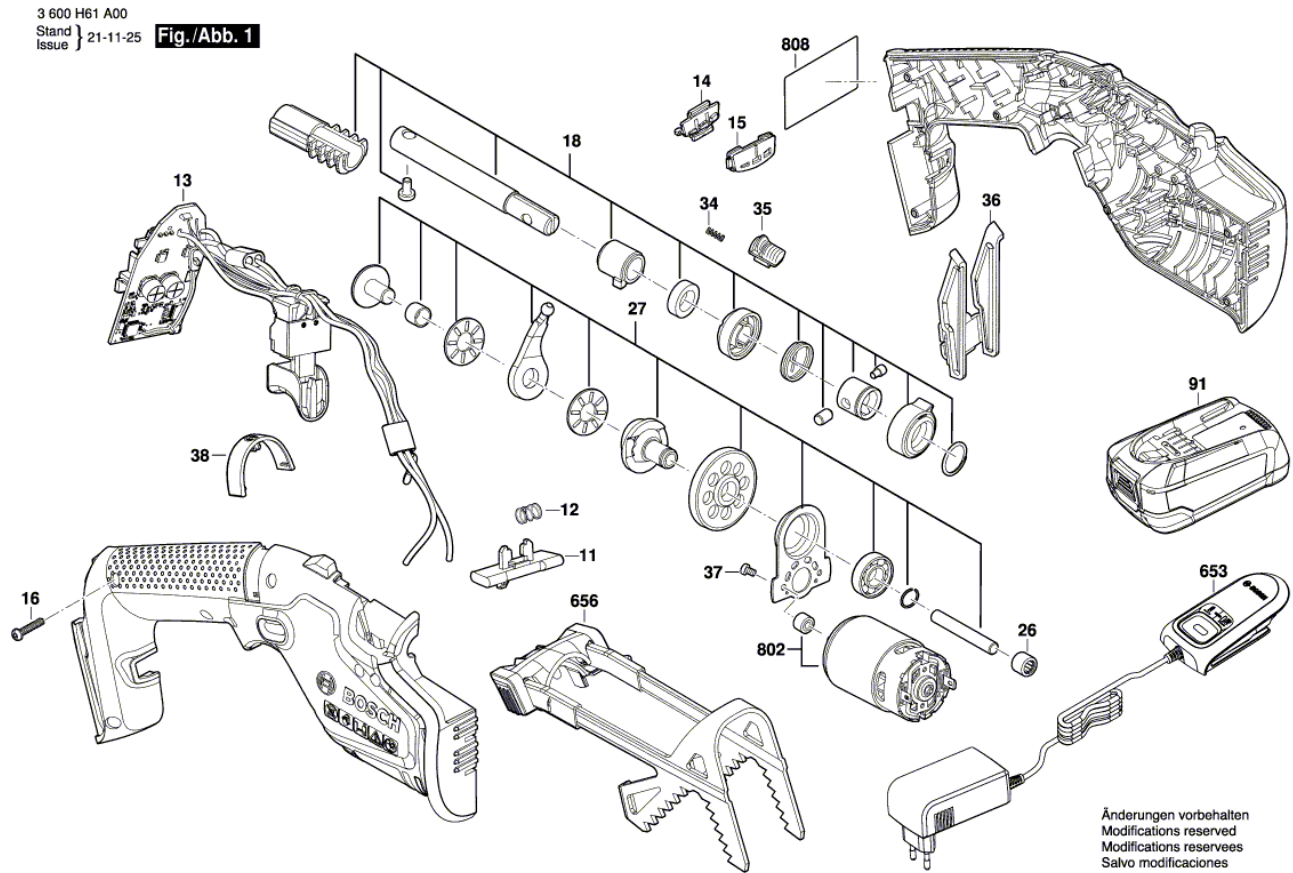

BOSCH

Scie à Sabre à Accus

KEO 18V | 3 600 H61 A00

Table des matières

Vue éclatée.....	2
------------------	---

Vue éclatée - E

Vue éclatée - E

3 600 H61 A00
Stand } 21-11-16 **Fig./Abb. 2**
Issue }

Reihenfolge der Verschraubung
Sequence of screwing
Séquence de vissage
Secuencia de atornillar

Anzugsmomente
Torque values
C couple de serrage
Pares de apriete
0,6 - 0,9 Nm

Änderungen vorbehalten
Modifications reserved
Modificaciones reservadas
Salvo modificaciones