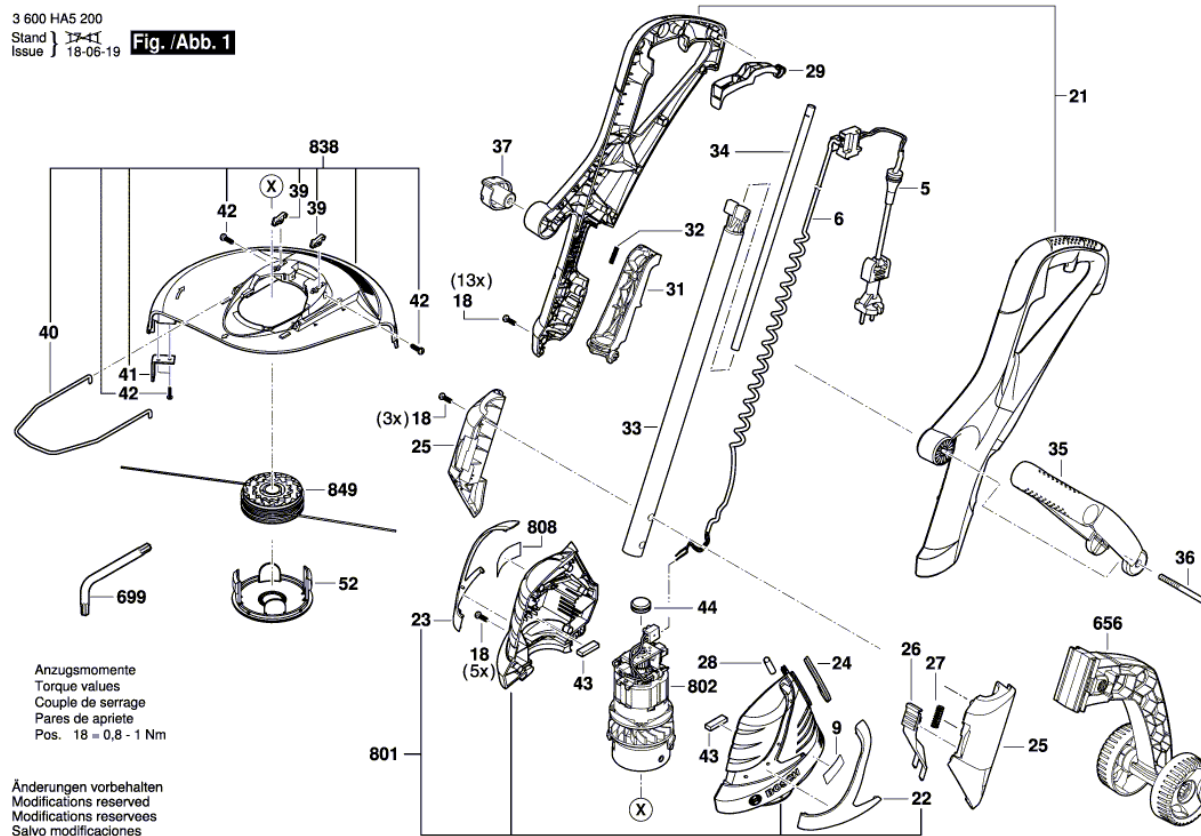

BOSCH

Taille-Gazon

ART 24 | 3 600 HA5 800

Table des matières

Vue éclatée.....2

Vue éclatée - E

3 600 HA5 200
Stand }
Issue } 18-06-19

Fig. /Abb. 1

Vue éclatée - E

3 600 HA5 200
Stand } 14-09-08 Fig. /Abb. 2
Issue }

Änderungen vorbehalten
Modifications reserved
Modifications reservées
Salvo modificaciones