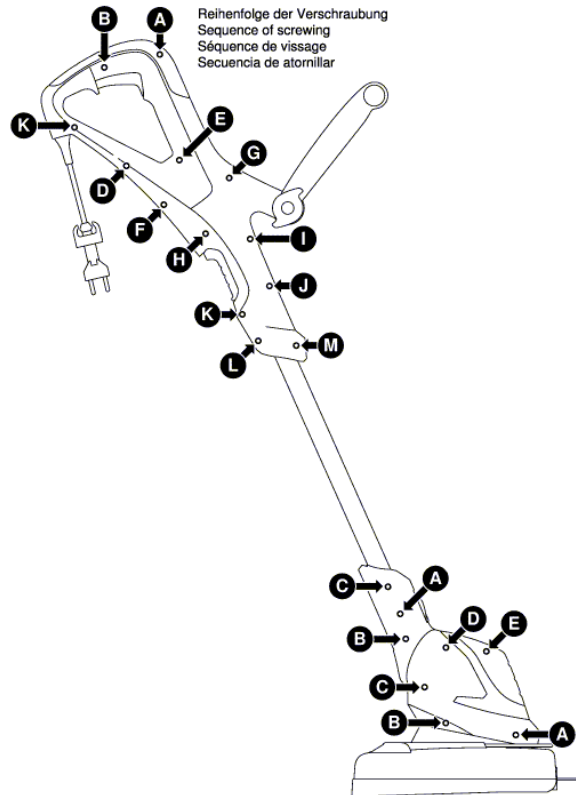

BOSCH

Taille-Gazon

ART 24 | 3 600 HA5 800

Table des matières

Vue éclatée.....2

Vue éclatée - E

3 600 HA5 200
Stand }
Issue } 18-06-19

Fig. /Abb. 1

Vue éclatée - E

3 600 HA5 200
Stand } 14-09-08 Fig. /Abb. 2
Issue }

Änderungen vorbehalten
Modifications reserved
Modifications reservées
Salvo modificaciones