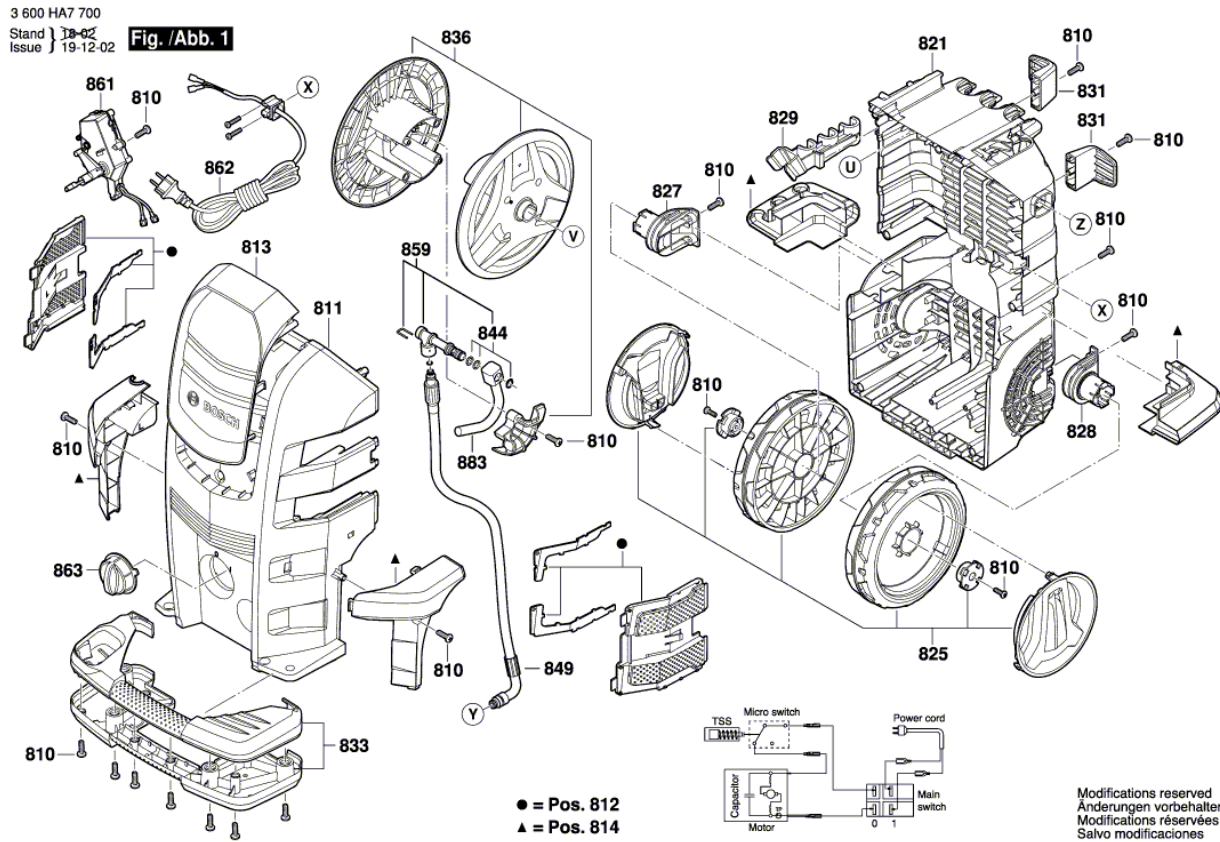

BOSCH

Laveur Haute Pression

AdvancedAquatak 150 | 3 600 HA7 700

Table des matières

Vue éclatée.....	2
------------------	---

Vue éclatée - E

Vue éclatée - E

3 600 HA7 700
 Stand } 18-09
 Issue } 17-08-30

Fig. /Abb. 2

Modifications reserved
 Änderungen vorbehalten
 Modifications réservées
 Salvo modificaciones

★ = Pos. 834

Vue éclatée - E

3 600 HA7 700
 Stand } 19-07
 Issue } 21-10-21

Fig. /Abb. 3

Modifications reserved
 Änderungen vorbehalten
 Modifications réservées
 Salvo modificaciones