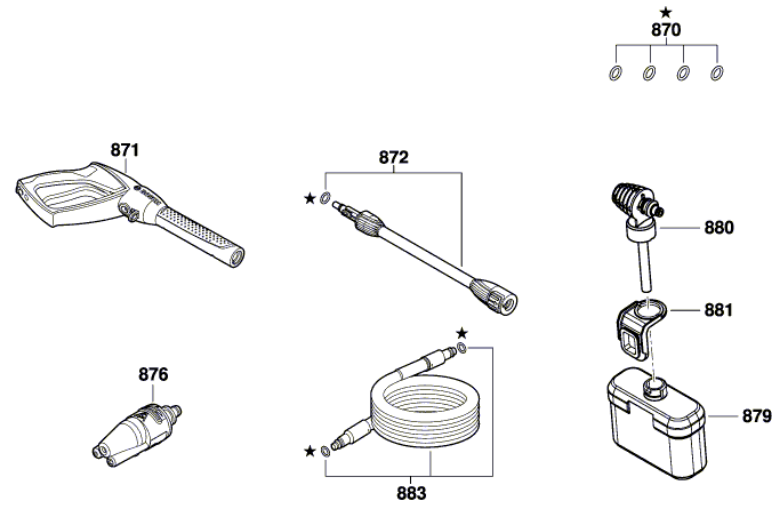

Vue éclatée - E

3 600 HA7 C00
Stand } 19-07
Issue } 19-06-16 **Fig. /Abb. 3**