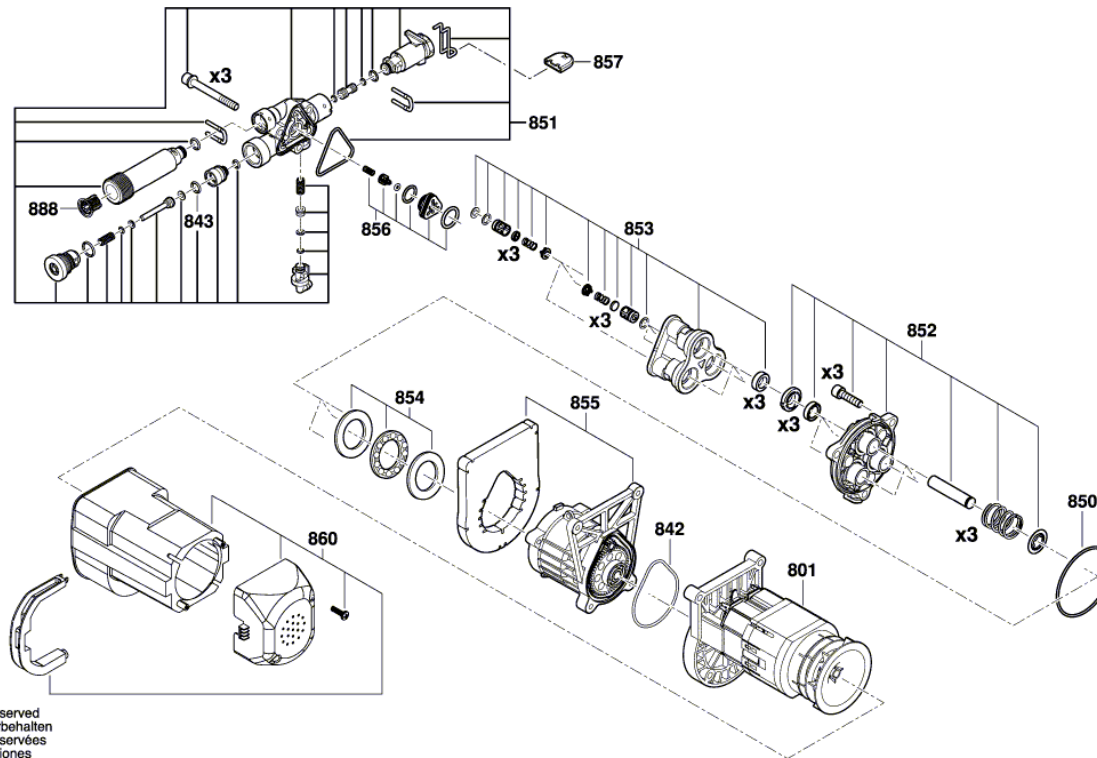

Vue éclatée - E

3 600 HA7 C00
Stand } 20-10-21
Issue } 21-10-21 **Fig. /Abb. 2**