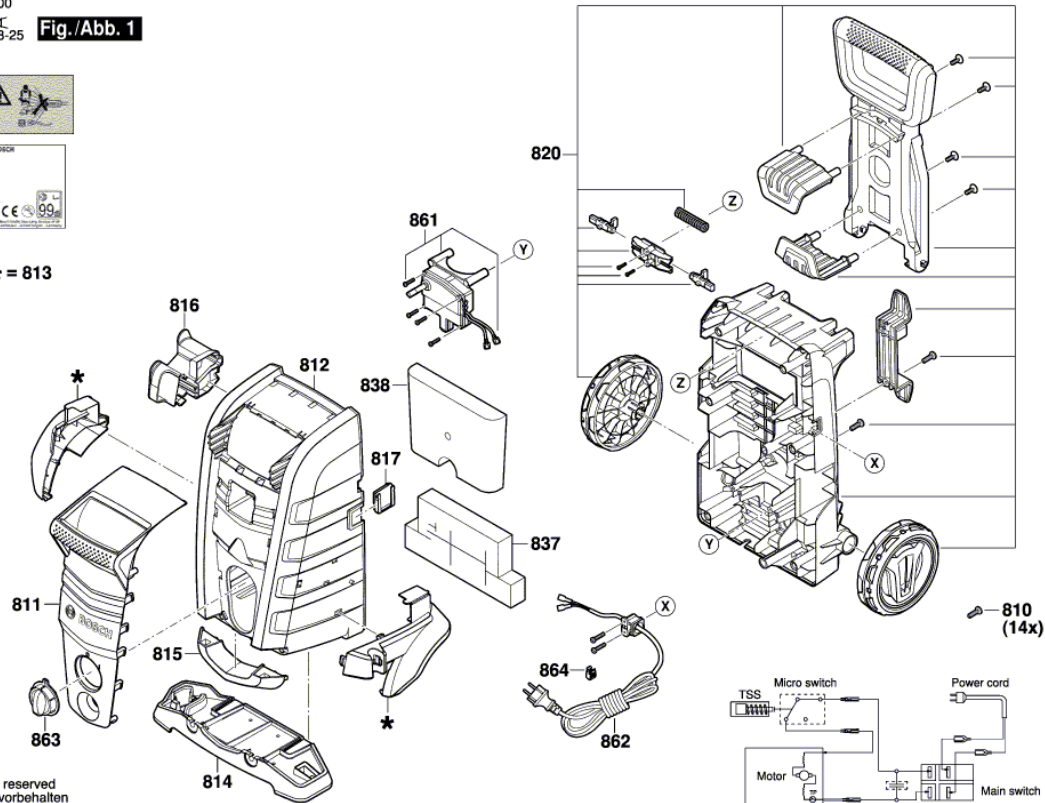

Vue éclatée - E

3 600 HA7 C00
Stand } 17-01
Issue } 17-08-25

* = 813